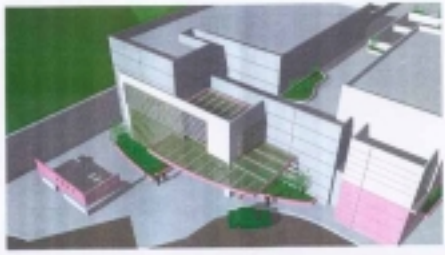

新加坡 公共圖書館
Public Library in Singapore, Kuala Lumpur

建築師

www.architect.com