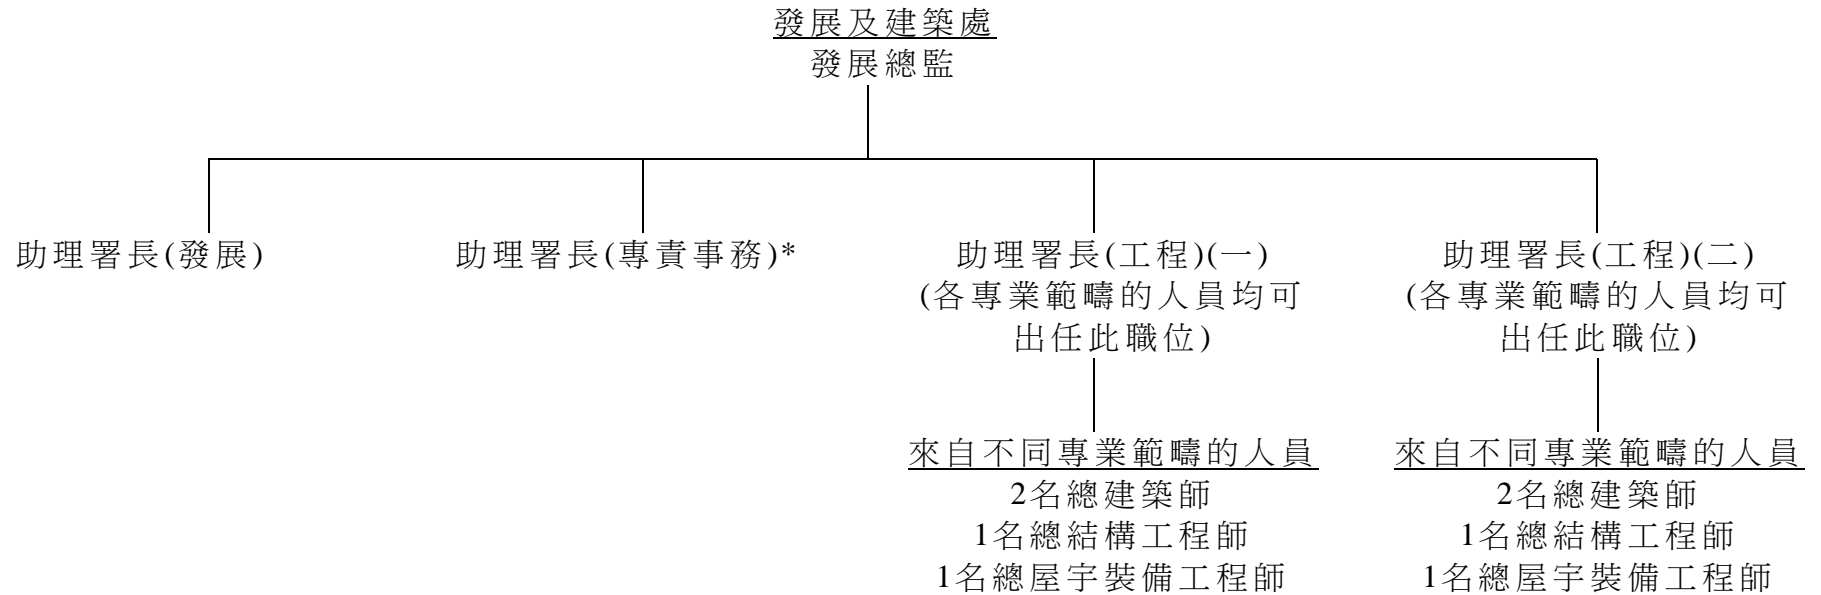

發展及建築處的組織架構
(截至1997年4月15日的情況)

* 這編外職位已於1997年4月30日撤銷

資料來源：房屋署