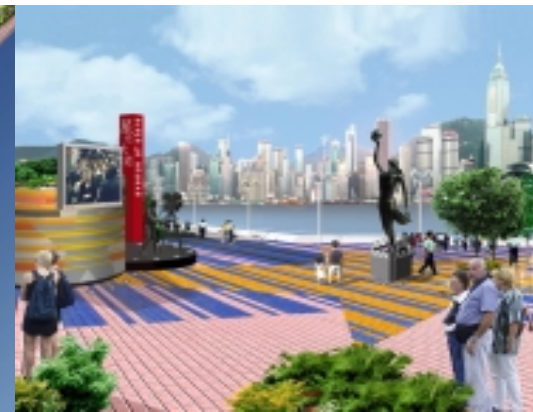

AVENUE OF STARS by New World Development Co. Ltd.
星光大道 - 新世界發展有限公司