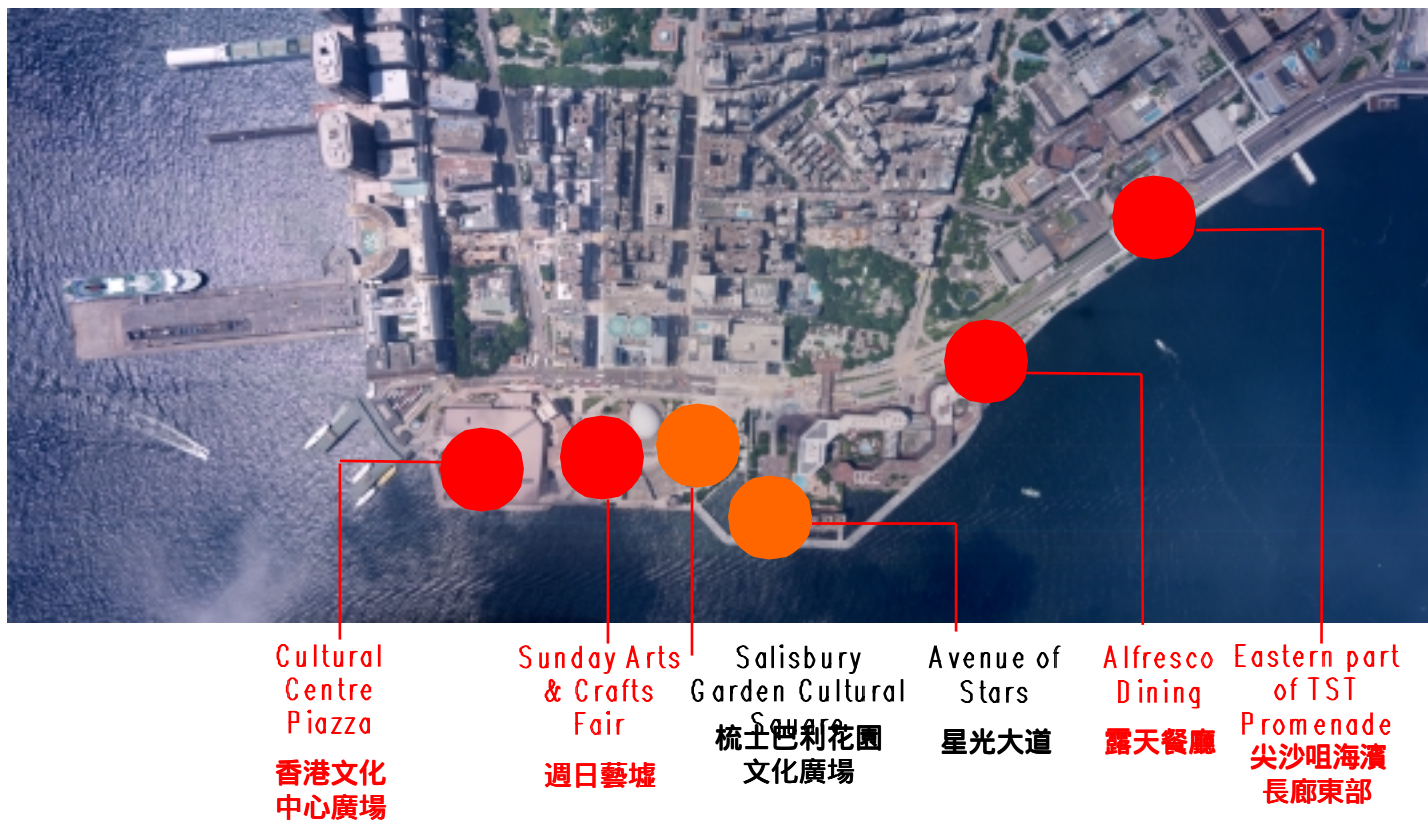

Open Plaza outside Star Ferry Pier
天星小輪碼頭廣場

Cultural Centre Piazza
香港文化中心廣場

Sunday Arts & Crafts Fair
週日藝墟

Salisbury Garden Cultural
梳士巴利花園文化廣場

Avenue of Stars
星光大道

Alfresco Dining
露天餐廳

Eastern part of TST Promenade
尖沙咀海濱長廊東部

Ocean Terminal
海運大?

Former Marine Police HQs
前水警總部

Transport Link
運輸連接系統

Centenary Garden
百週年紀念公園

Open Plaza outside Star Ferry Pier
天星小輪碼頭廣場

Cultural Centre Piazza
香港文化中心廣場

Sunday Arts & Crafts Fair
週日藝墟

Salisbury Garden Cultural
梳士巴利花園文化廣場

Avenue of Stars
星光大道

Alfresco Dining
露天餐廳

Eastern part of TST Promenade
尖沙咀海濱長廊東部

CONNECTIVITY ALONG PROMENADE

SCOPE OF WORKS 工程範圍

CULTURAL CENTRE PIAZZA 香港文化中心廣場

CULTURAL CENTRE PIAZZA
香港文化中心廣場

CULTURAL CENTRE PIAZZA
香港文化中心廣場

TRANSPORT INFORMATION

節日活動

FESTIVALS & EVENTS

購物指南

SHOPPING GUIDE

NODAL POINTS ALONG THE PROMENADE 海濱長廊上互動資訊板

past and present views of the harbour 維港今昔

interactive information board
互動資料顯示板