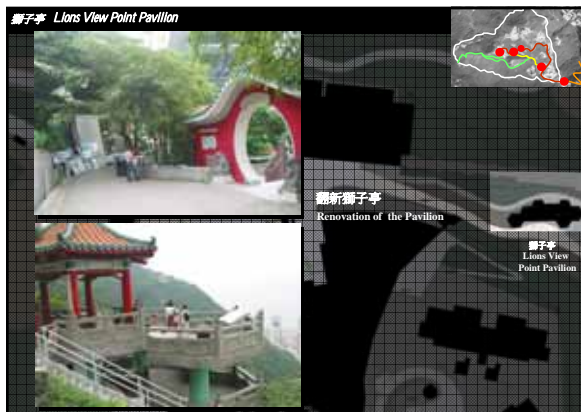

旅遊區改善計劃 – 山頂
Tourist District Enhancement Programme – The Peak

April 2005 ArchSD

(d) 柯士甸山遊樂場 Mount Austin Playground

(d) 舊維多利亞山頂別墅守衛室
The Former Gate Lodge

(d) 舊維多利亞山頂別墅守衛室 The Former Gate Lodge

昔日的維多利亞
Ruin of the Mountain Lodge

(a) 山頂公園 Victoria Peak Garden