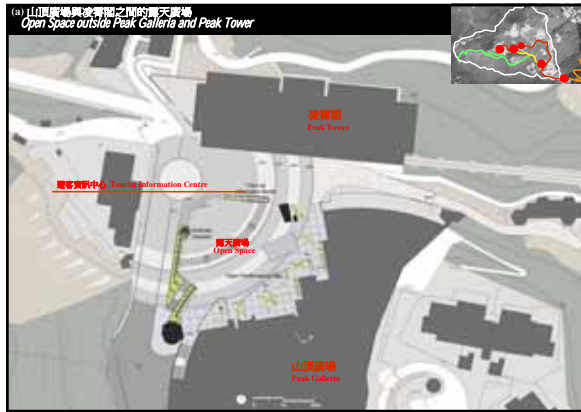

旅遊區改善計劃 – 山頂
Tourist District Enhancement Programme – The Peak

April 2005 ArchSD

(d) 柯士甸山遊樂場 Mount Austin Playground

(d) 舊維多利亞山頂別墅守衛室
The Former Gate Lodge

(d) 舊維多利亞山頂別墅守衛室 The Former Gate Lodge

昔日的維多利亞
Ruin of the Mountain Lodge

(a) 山頂公園 Victoria Peak Garden