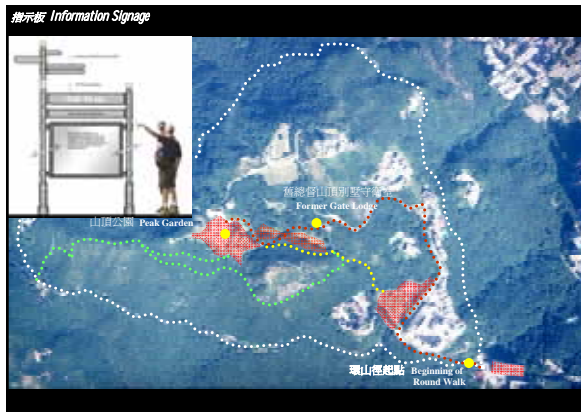

旅遊區改善計劃 – 山頂
Tourist District Enhancement Programme – The Peak

April 2005 ArchSD

(d) 柯士甸山遊樂場 Mount Austin Playground

(d) 舊維多利亞山頂別墅守衛室
The Former Gate Lodge

(d) 舊維多利亞山頂別墅守衛室 The Former Gate Lodge

昔日的維多利亞
Ruin of the Mountain Lodge

(a) 山頂公園 Victoria Peak Garden