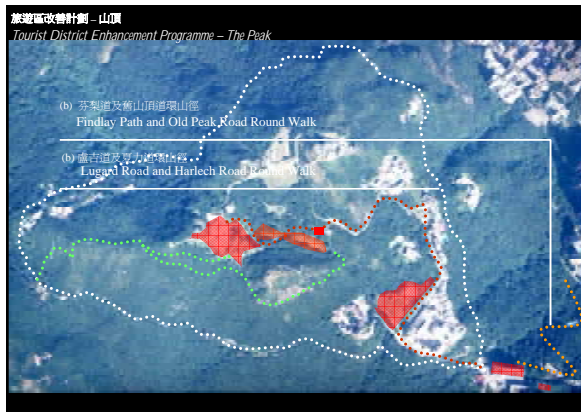

旅遊區改善計劃 – 山頂
Tourist District Enhancement Programme – The Peak

April 2005 ArchSD

(d) 柯士甸山遊樂場 Mount Austin Playground

(d) 舊維多利亞山頂別墅守衛室
The Former Gate Lodge

(d) 舊維多利亞山頂別墅守衛室 The Former Gate Lodge

昔日的維多利亞
Ruin of the Mountain Lodge

(a) 山頂公園 Victoria Peak Garden