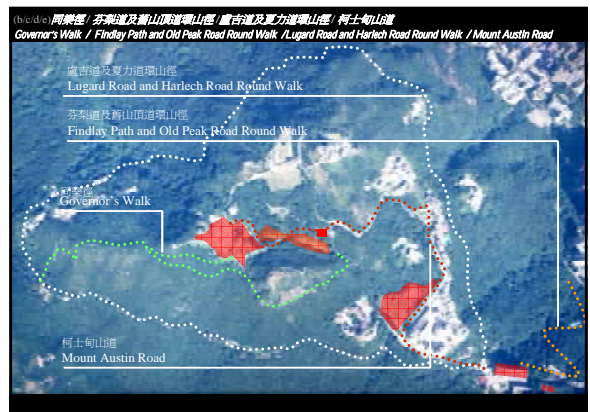

旅遊區改善計劃 – 山頂
Tourist District Enhancement Programme – The Peak

April 2005 ArchSD

(d) 柯士甸山遊樂場 Mount Austin Playground

(d) 舊維多利亞山頂別墅守衛室
The Former Gate Lodge

(d) 舊維多利亞山頂別墅守衛室 The Former Gate Lodge

昔日的維多利亞
Ruin of the Mountain Lodge

(a) 山頂公園 Victoria Peak Garden