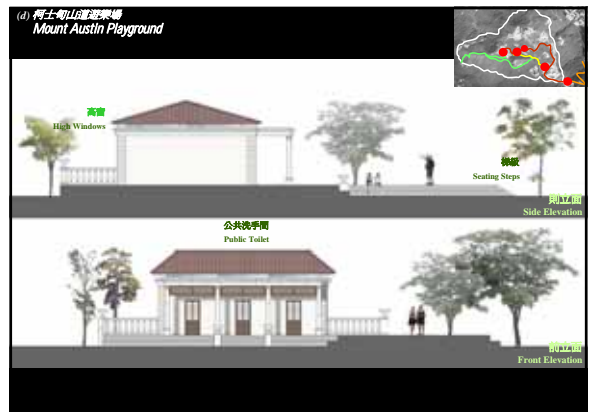

旅遊區改善計劃 – 山頂
Tourist District Enhancement Programme – The Peak

April 2005 ArchSD

(d) 柯士甸山遊樂場 Mount Austin Playground

(d) 舊維多利亞山頂別墅守衛室
The Former Gate Lodge

(d) 舊維多利亞山頂別墅守衛室 The Former Gate Lodge

昔日的維多利亞
Ruin of the Mountain Lodge

(a) 山頂公園 Victoria Peak Garden