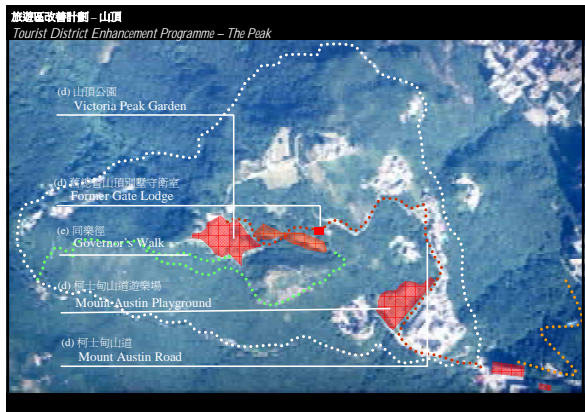

旅遊區改善計劃 – 山頂
Tourist District Enhancement Programme – The Peak

April 2005 ArchSD

(d) 柯士甸山遊樂場 Mount Austin Playground

(d) 舊維多利亞山頂別墅守衛室
The Former Gate Lodge

(d) 舊維多利亞山頂別墅守衛室 The Former Gate Lodge

昔日的維多利亞
Ruin of the Mountain Lodge

(a) 山頂公園 Victoria Peak Garden