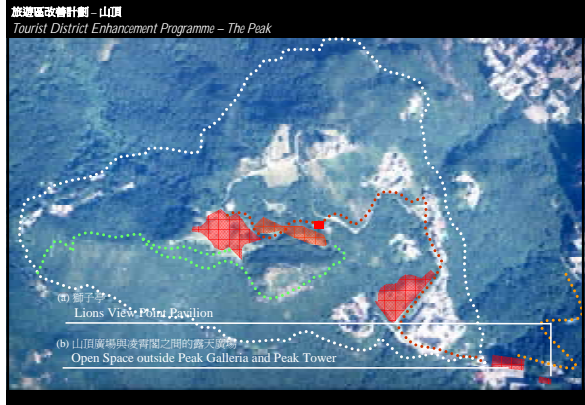

旅遊區改善計劃 – 山頂
Tourist District Enhancement Programme – The Peak

April 2005 ArchSD

(d) 柯士甸山遊樂場 Mount Austin Playground

(d) 舊維多利亞山頂別墅守衛室
The Former Gate Lodge

(d) 舊維多利亞山頂別墅守衛室 The Former Gate Lodge

昔日的維多利亞
Ruin of the Mountain Lodge

(a) 山頂公園 Victoria Peak Garden