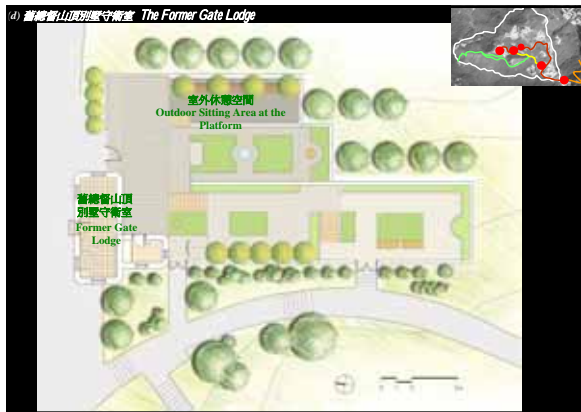

旅遊區改善計劃 – 山頂
Tourist District Enhancement Programme – The Peak

April 2005 ArchSD

(d) 柯士甸山遊樂場 Mount Austin Playground

(d) 舊維多利亞山頂別墅守衛室
The Former Gate Lodge

(d) 舊維多利亞山頂別墅守衛室 The Former Gate Lodge

昔日的維多利亞
Ruin of the Mountain Lodge

(a) 山頂公園 Victoria Peak Garden