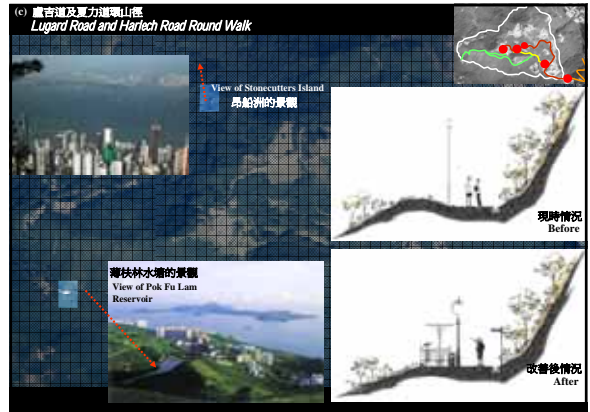

旅遊區改善計劃 – 山頂
Tourist District Enhancement Programme – The Peak

April 2005 ArchSD

(d) 柯士甸山遊樂場 Mount Austin Playground

(d) 舊維多利亞山頂別墅守衛室
The Former Gate Lodge

(d) 舊維多利亞山頂別墅守衛室 The Former Gate Lodge

昔日的維多利亞
Ruin of the Mountain Lodge

(a) 山頂公園 Victoria Peak Garden