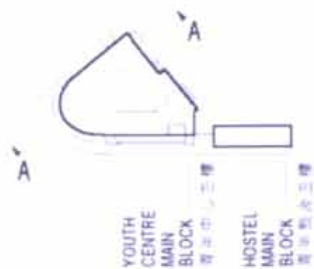

位置圖 LOCATION PLAN

比例 SCALE 1:20000

173 SC

青年發展中心  
CENTRE FOR YOUTH DEVELOPMENT

drawn by 繪圖  
A T

approved 覆核  
J C

office 辦事處  
ARCHITECTURAL BRANCH 建築設計處

date 日期  
24.07.01

date 日期  
24.07.01

drawing no. 編號  
P - 01

scale 比例  
1:1500

ARCHITECTURAL  
SERVICES  
DEPARTMENT 建築署

- INTERNATIONAL YOUTH HOSTEL  
國際青年宿舍
- OFFICES / MULTI PURPOSE ROOMS  
辦公室 / 多用途活動室
- CAFETERIA / LOUNGE  
餐廳 / 酒吧
- SHOPS  
商店
- MUTI-PURPOSE HALL  
多用途禮堂
- AUDITORIUM  
多用途表演廳
- E & M / BACK UP SERVICES  
電機及後勤設施
- STORAGE / LOADING / UNLOADING BAYS  
貯物室及上落貨場