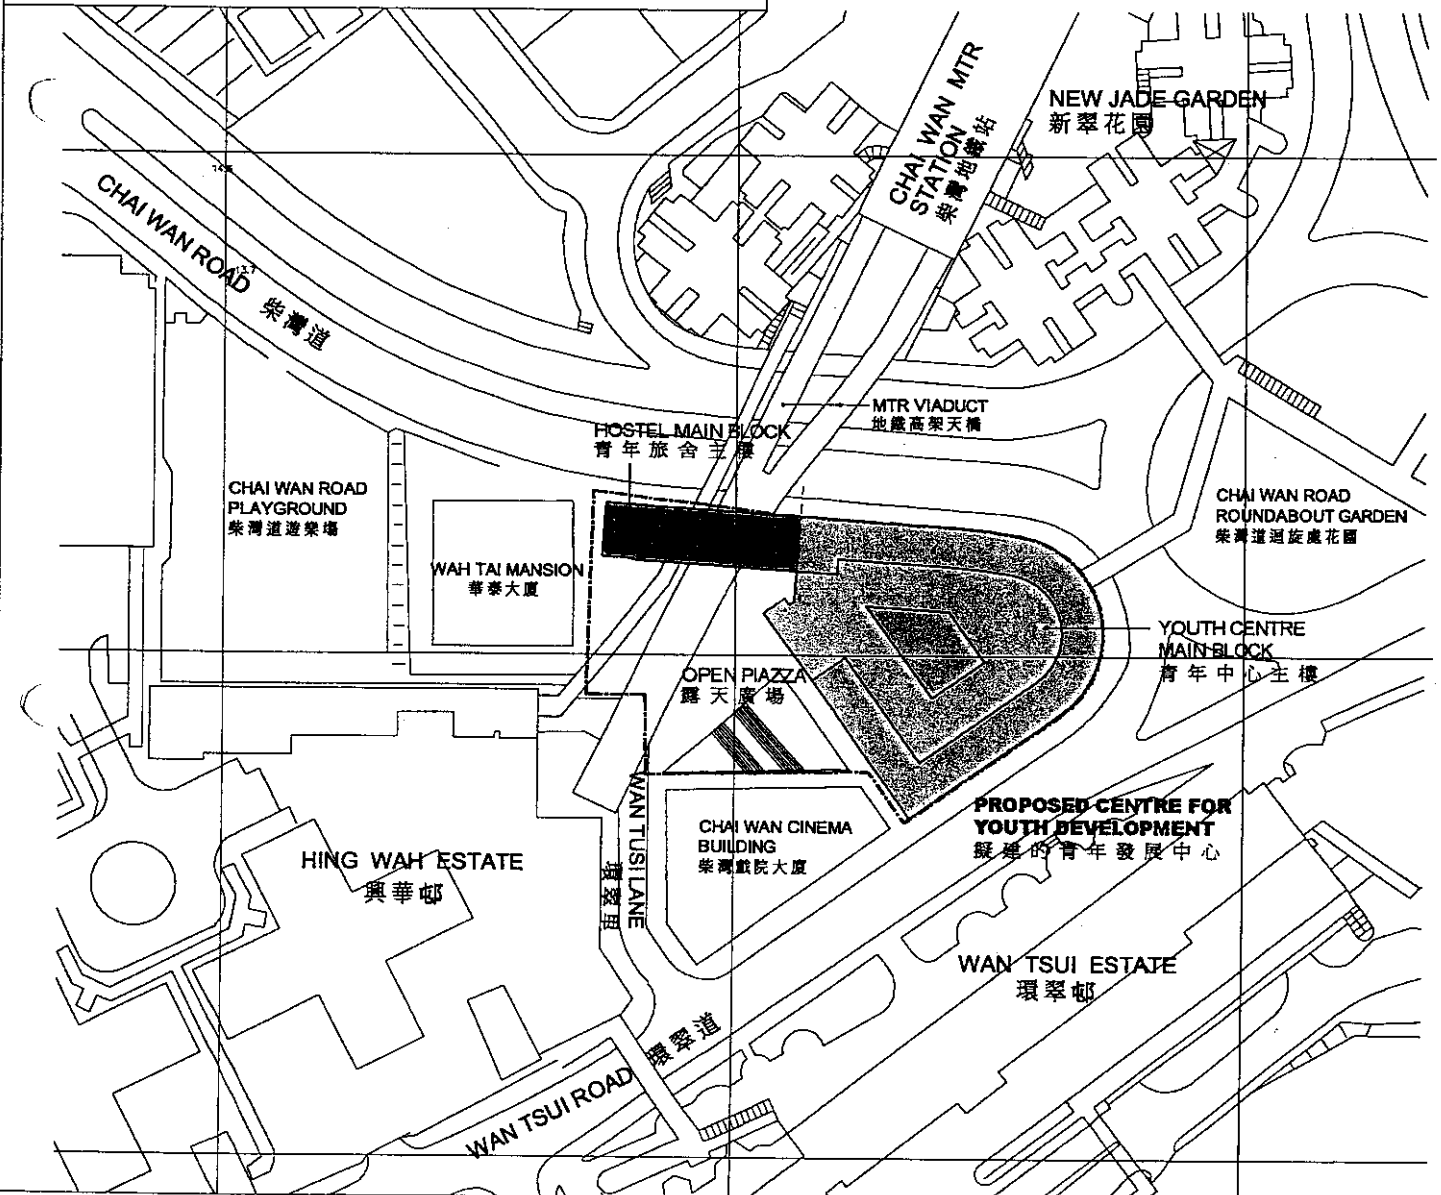

位置圖 LOCATION PLAN

比例 SCALE 1:20000

173 SC

青年發展中心  
CENTRE FOR YOUTH DEVELOPMENT

drawn by 繪圖  
A T

approved 覆核  
J C

office 辦事處  
ARCHITECTURAL BRANCH 建築設計處

date 日期  
24.07.01