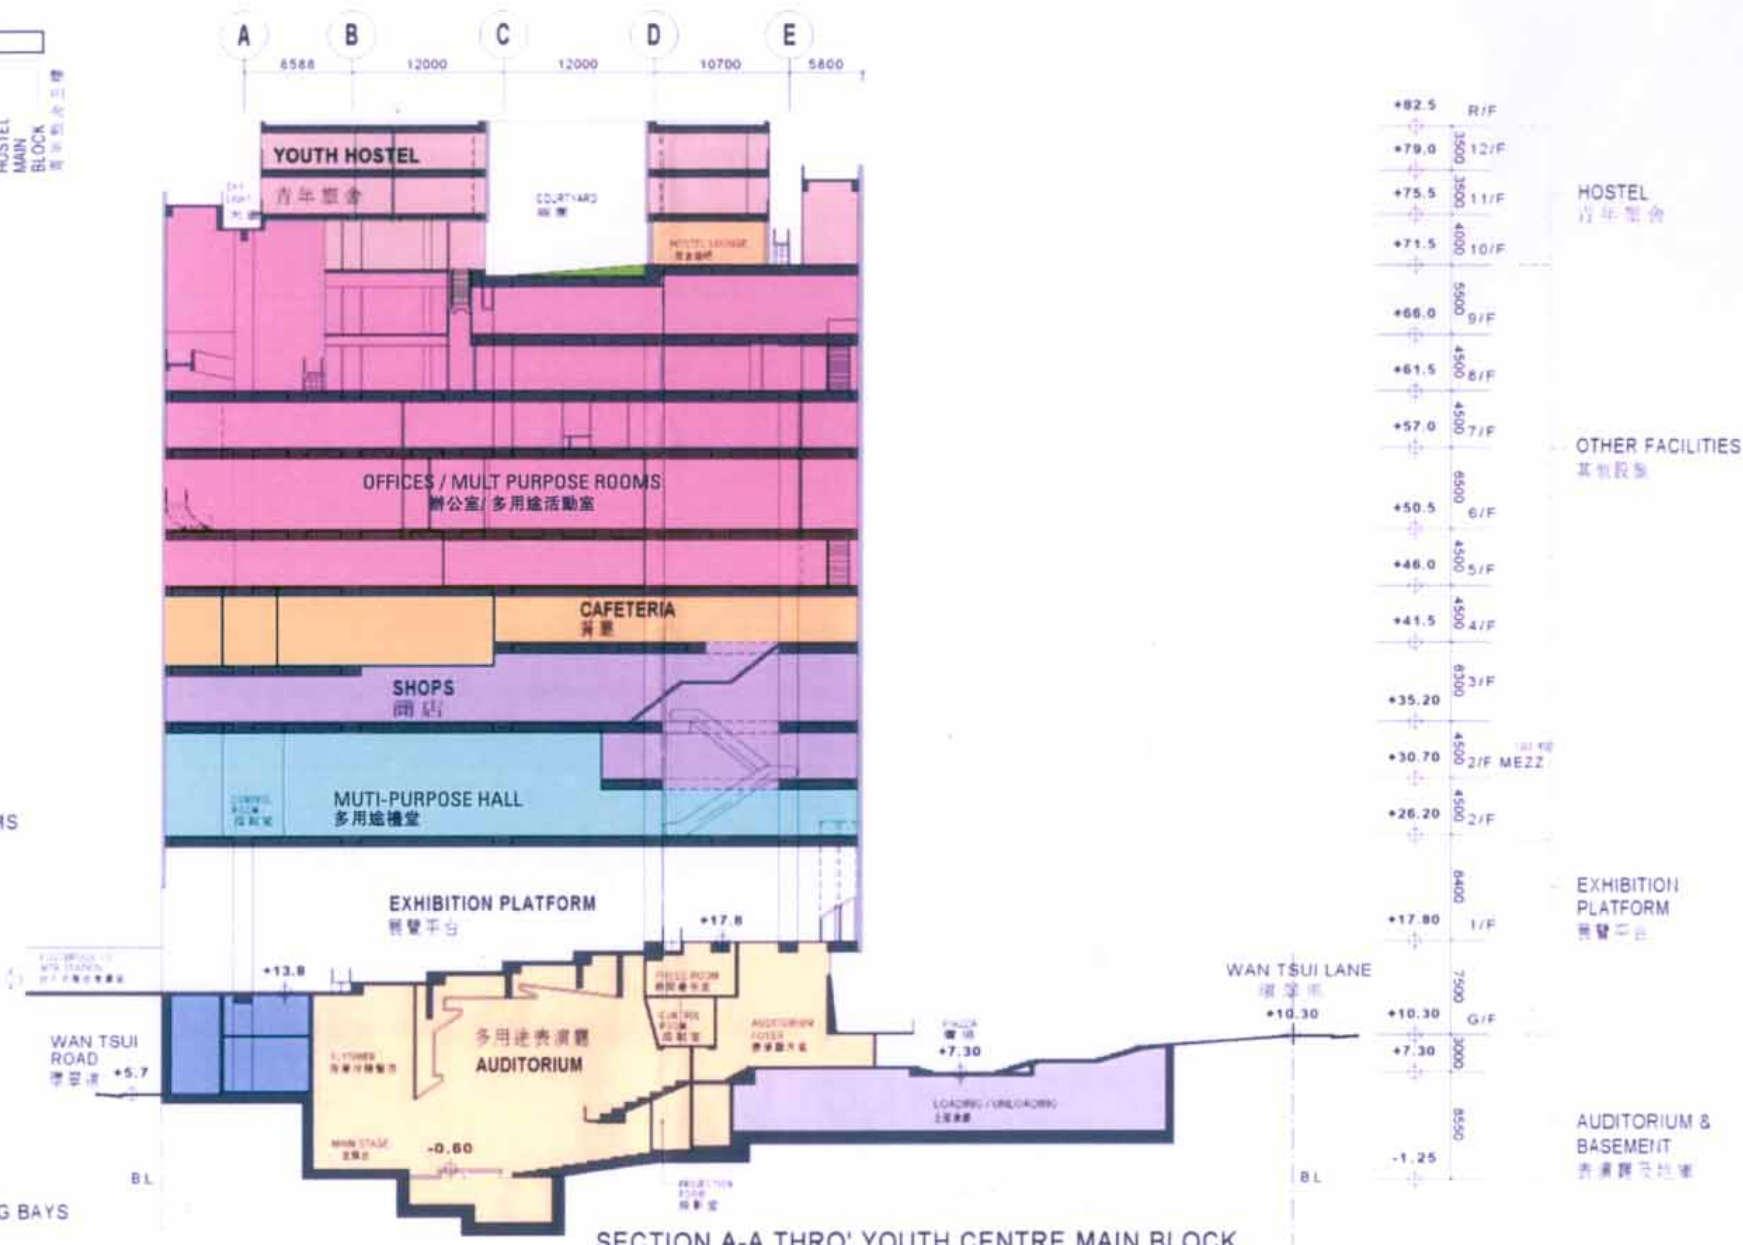

date 日期  
24.07.01

drawing no. 編號  
P - 01

scale 比例  
1:1500

ARCHITECTURAL  
SERVICES  
DEPARTMENT 建築署

- INTERNATIONAL YOUTH HOSTEL  
國際青年宿舍
- OFFICES / MULTI PURPOSE ROOMS  
辦公室 / 多用途活動室
- CAFETERIA / LOUNGE  
餐廳 / 酒吧
- SHOPS  
商店
- MUTI-PURPOSE HALL  
多用途禮堂
- AUDITORIUM  
多用途表演廳
- E & M / BACK UP SERVICES  
電機及後勤設施
- STORAGE / LOADING / UNLOADING BAYS  
貯物室及上落貨場