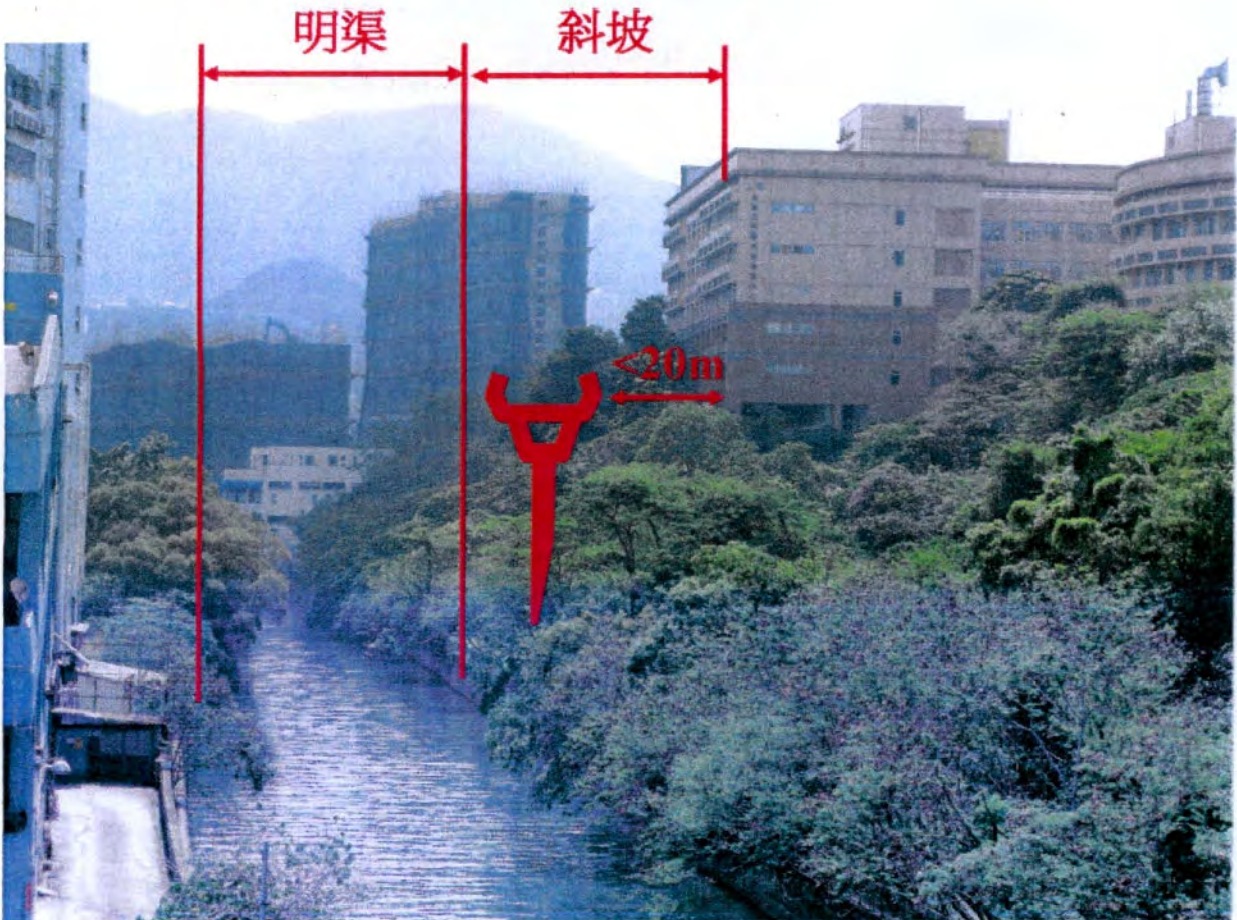

東華三院賽馬會復康中心  
港鐵南港島綫路軌位置示意圖

東華三院黃竹坑綜合中心  
港鐵南港島綫路軌位置示意圖

路軌進入東華三院  
黃竹坑綜合中心  
花園範圍