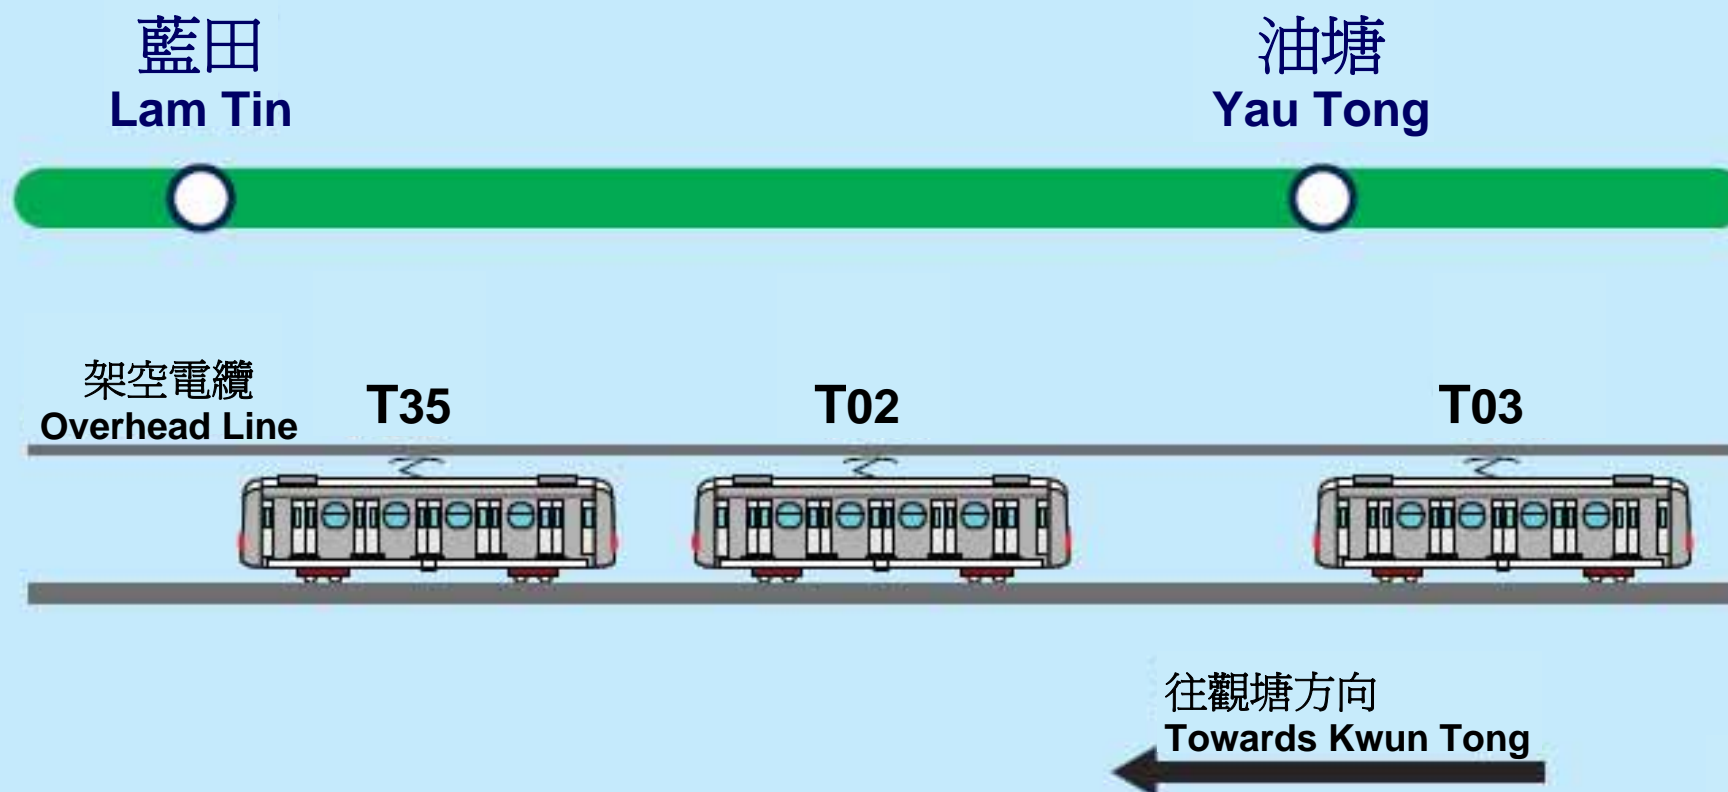

# 12月8日港鐵觀塘綫列車電力故障報告

金澤培  
車務工程總管  
16/12/2008

# 12月8日觀塘綫事件

## Incident on Kwun Tong Line on 8 December 208