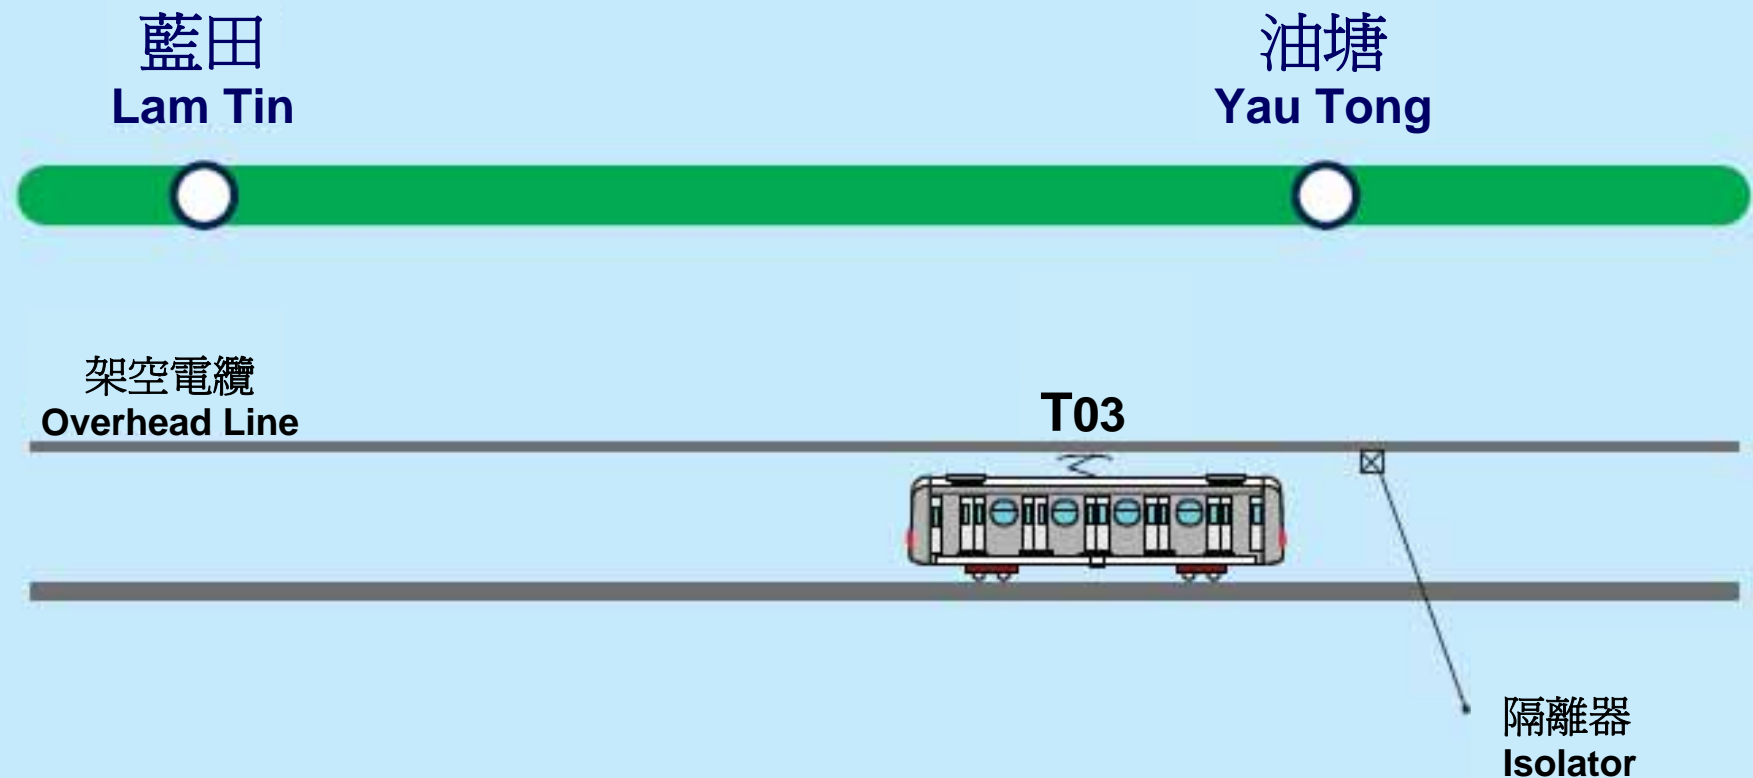

# 12月8日港鐵觀塘綫列車電力故障報告

金澤培  
車務工程總管  
16/12/2008

# 12月8日觀塘綫事件

## Incident on Kwun Tong Line on 8 December 208