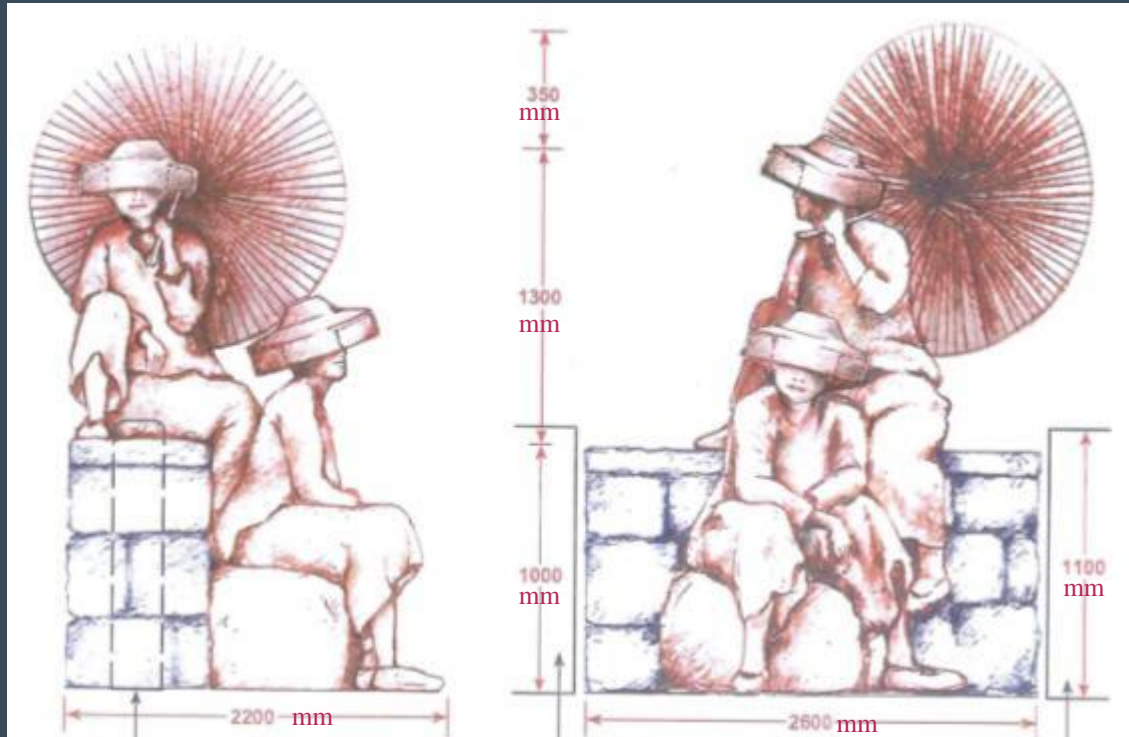

Other Features at Aberdeen Promenade – Bronze Display

香港仔海濱長廊 – 雕塑