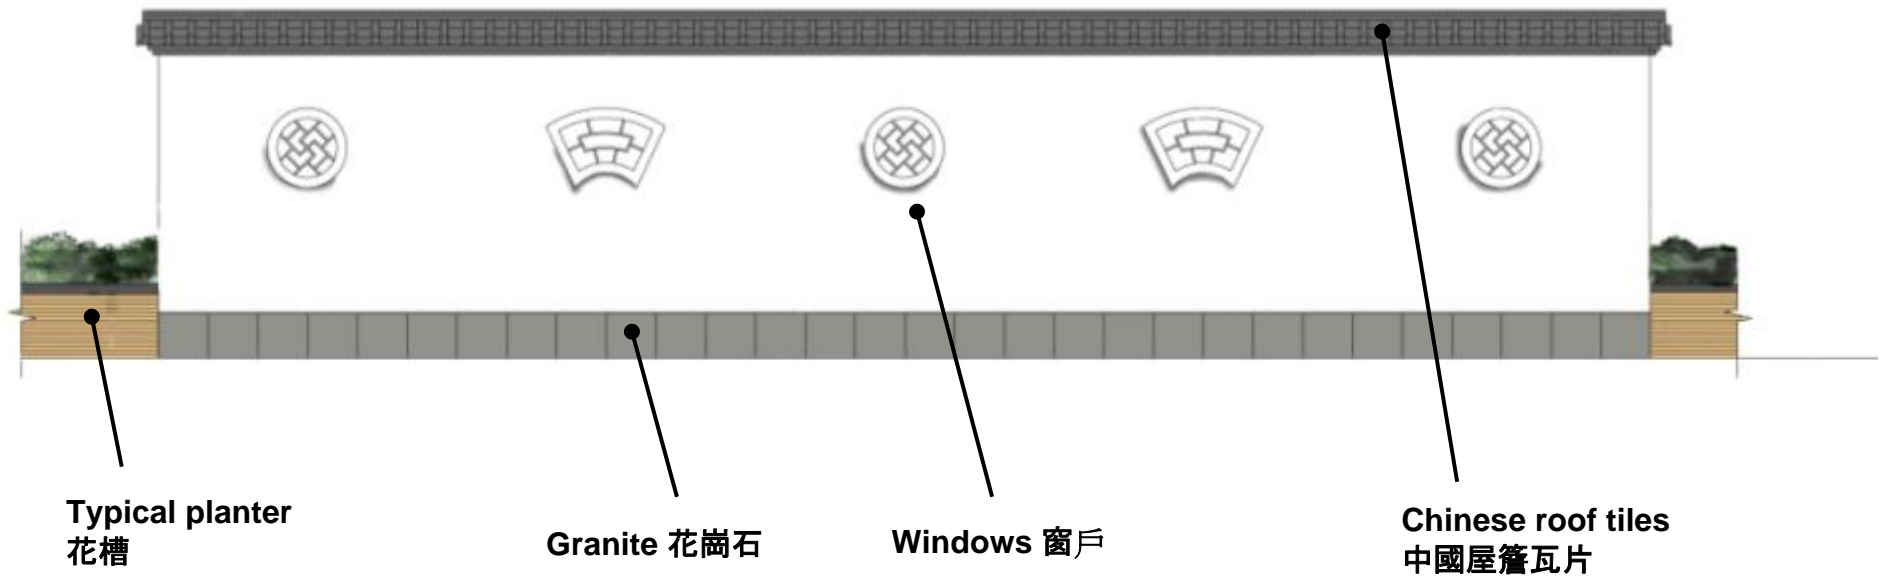

Aberdeen Promenade – Feature Walls 香港仔海濱長廊 – 特色牆