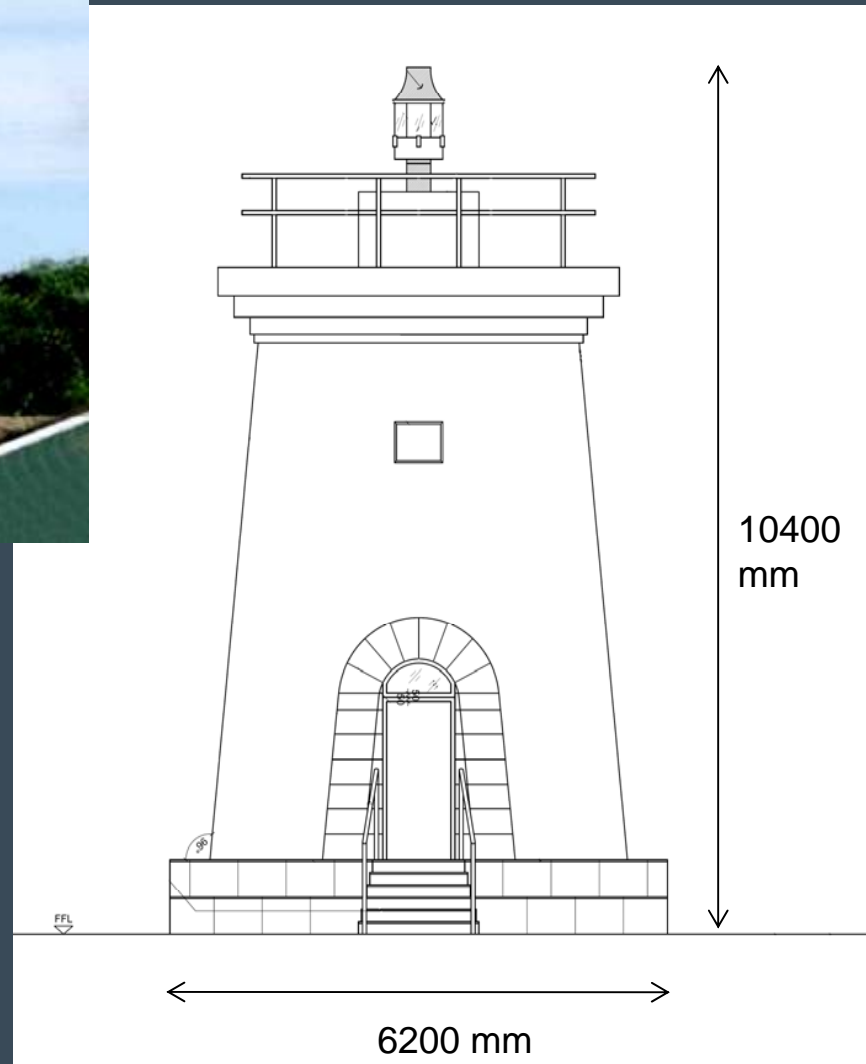

Ap Lei Chau Promenade – Lighthouse Display

鴨脷洲海濱長廊 – 燈塔雕塑