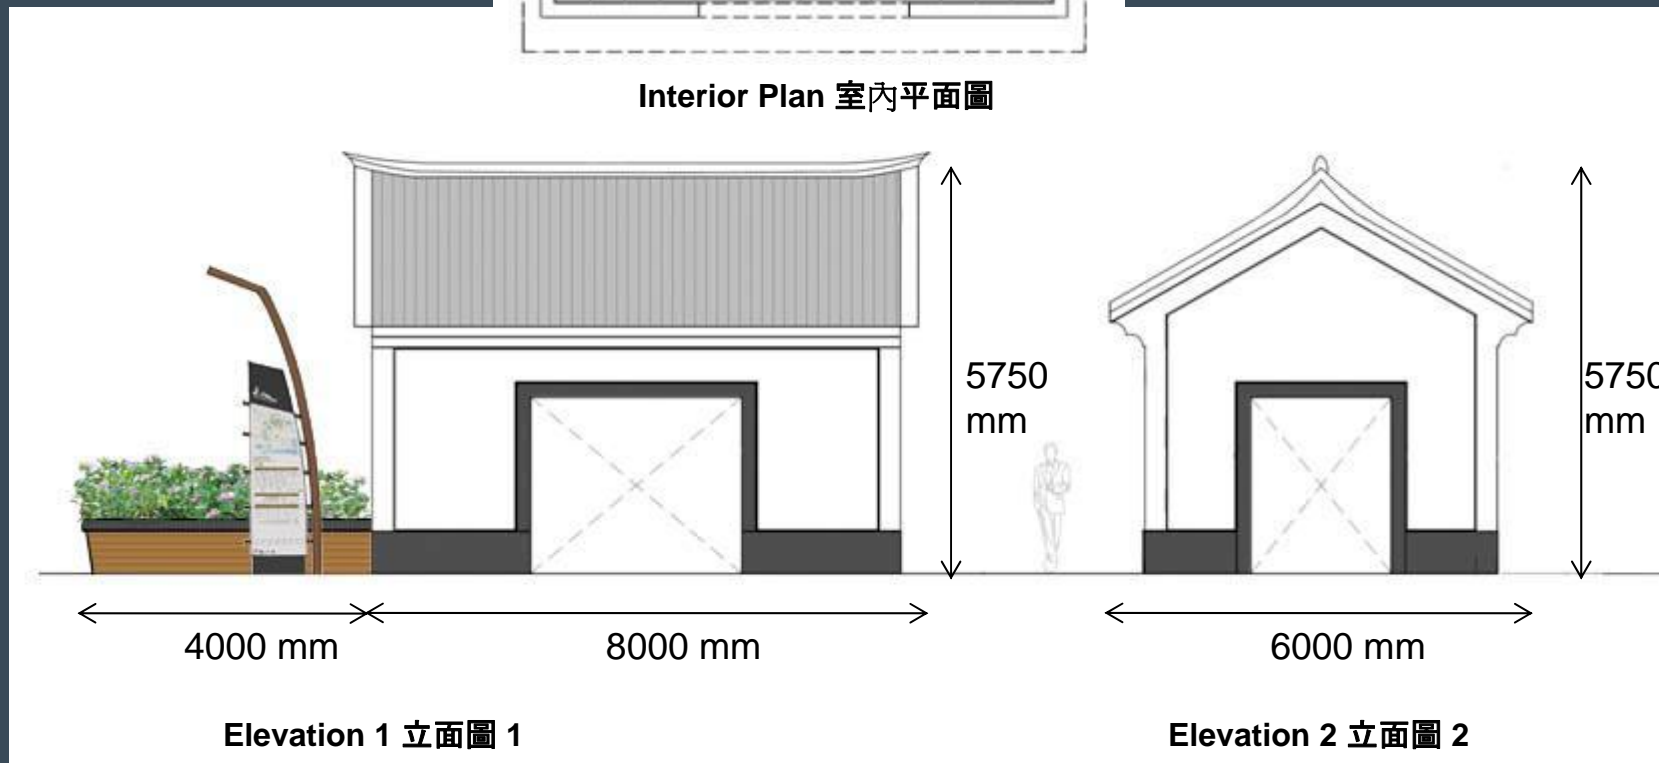

# Aberdeen Promenade – Information Kiosk 香港仔海濱長廊 – 旅遊資訊中心

Interior Plan 室內平面圖

Elevation 1 立面圖 1

Elevation 2 立面圖 2