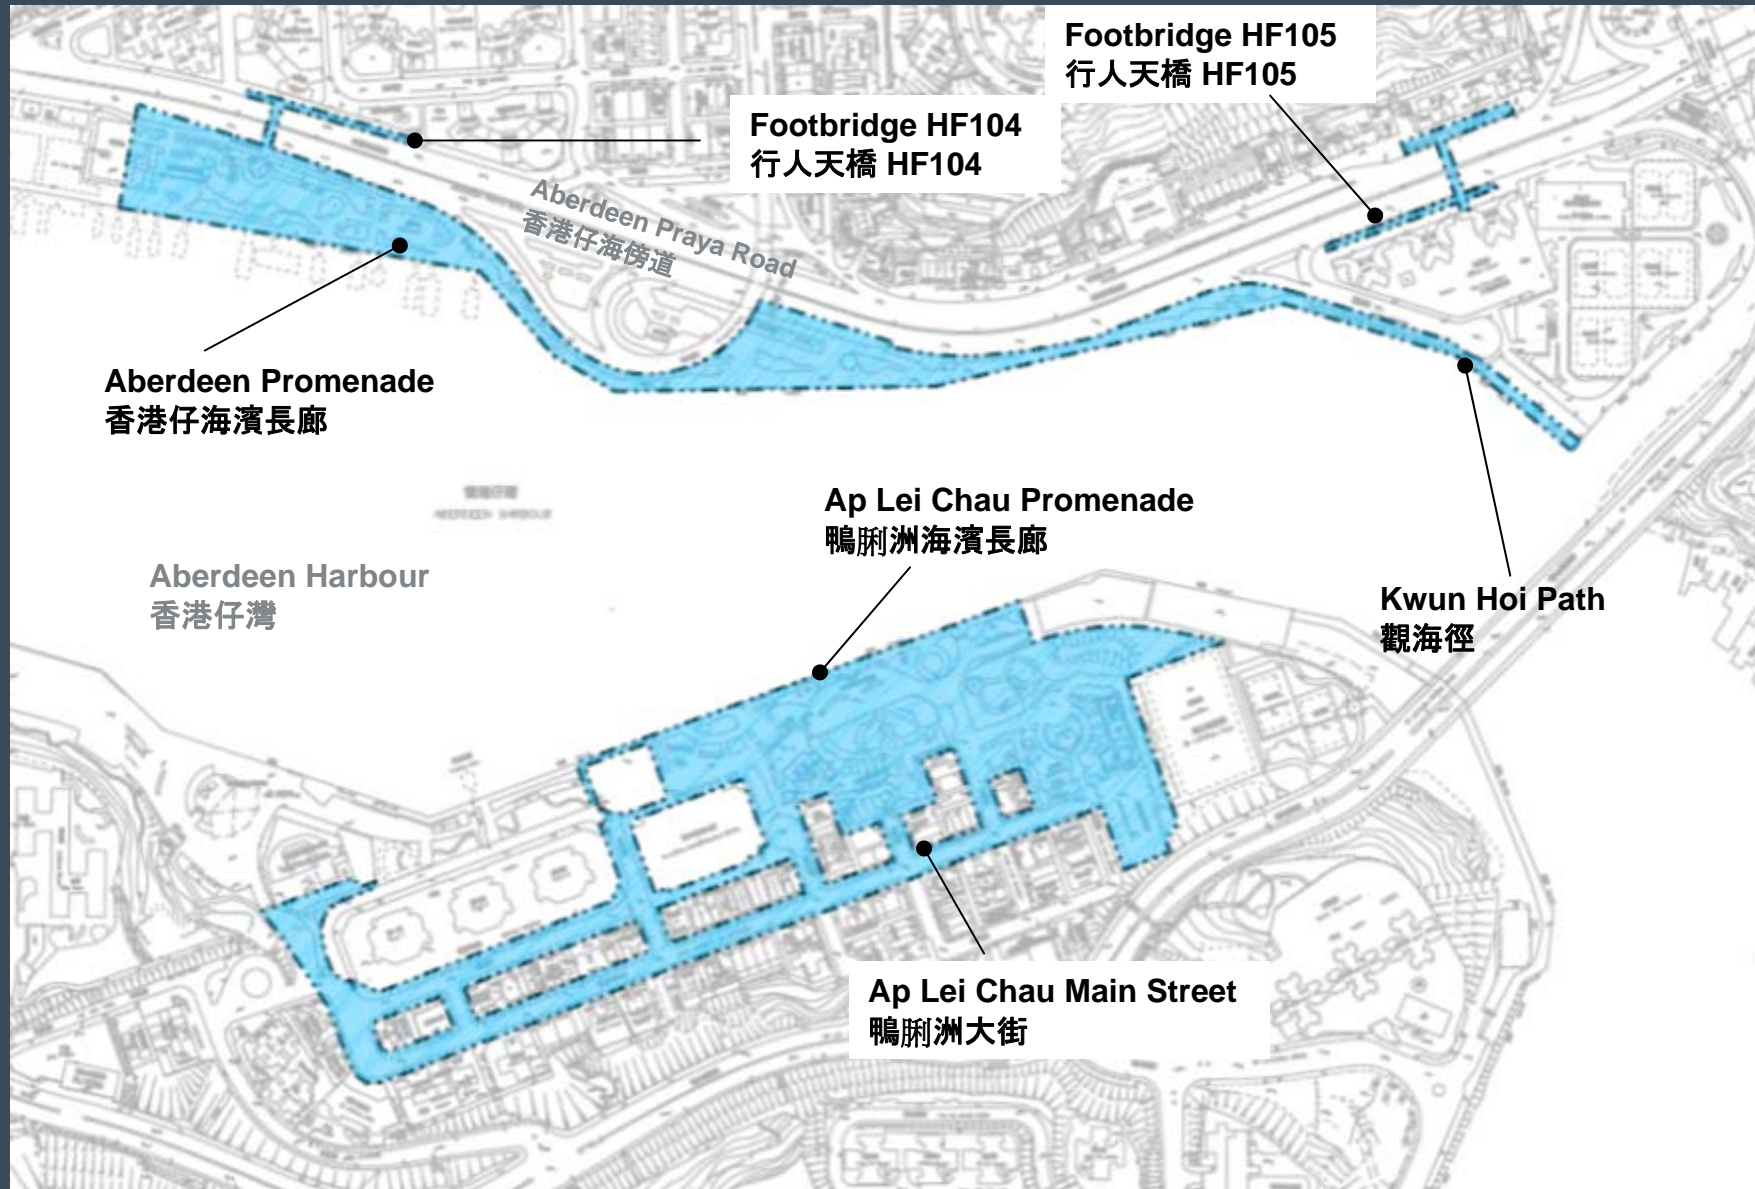

# Project Area 項目範圍

# Aberdeen Promenade – Viewing Deck 香港仔海濱長廊 – 觀景台

REFERENCE IMAGE

REFERENCE IMAGE