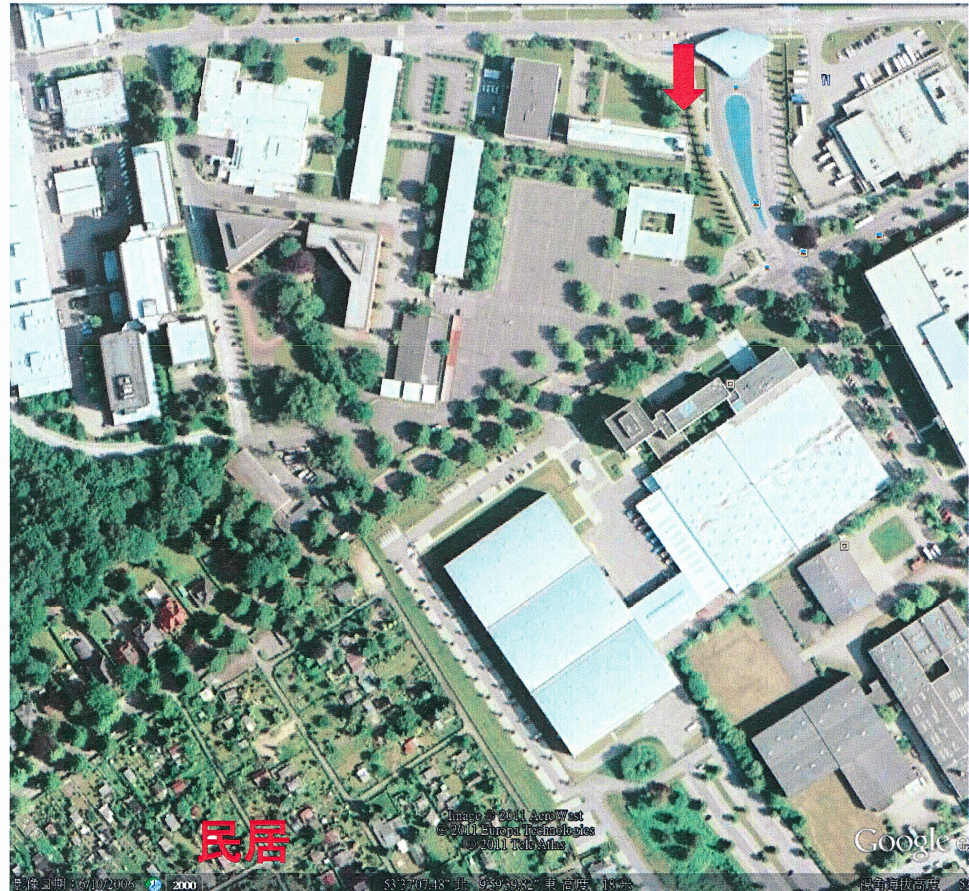

Wu Uk

胡屋

雷達站  
(山丘上)

approx. site location

Tuen Mun Road

Castle Peak Road (Tai Lam)

# 機場多普勒雷達位於民居附近的海外例子

美國奧蘭多機場之機場多普勒雷達  
(雷達距離住宅不足150米)

德國漢堡機場之機場多普勒雷達  
(雷達距離住宅區約300米)