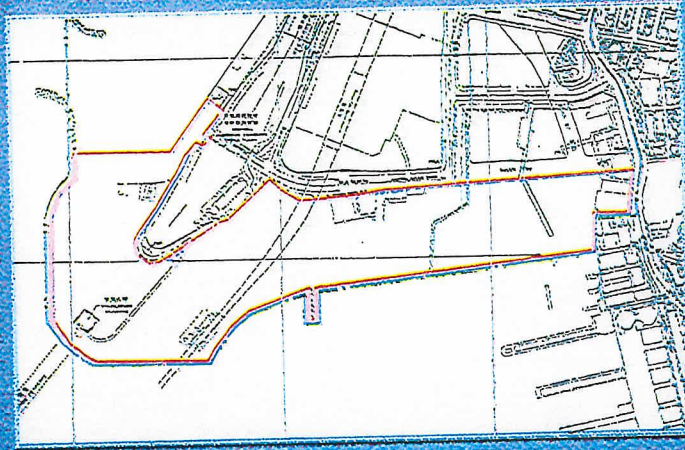

概念規劃比賽

香港西九龍填海區 綜合文娛藝術區發展計劃

規劃地政局
Planning & Lands Bureau

比賽目的

- 徵求概念規劃方案

規劃地政局
Planning & Lands Bureau

規劃區

- 位處西九龍填海區南端，面積四十公頃

規劃地政局
Planning & Lands Bureau

規劃區

- 位處西九龍填海區南端，面積四十公頃
- 坐落顯著的海旁位置，是中央維多利亞港的門廊
- 鄰近尖沙咀區

規劃地政局
Planning & Lands Bureau

規劃區

規劃地政局
Planning & Lands Bureau

發展目的

- 為配合香港的長遠發展，提升香港作為亞洲一個主要文娛藝術中心的地位