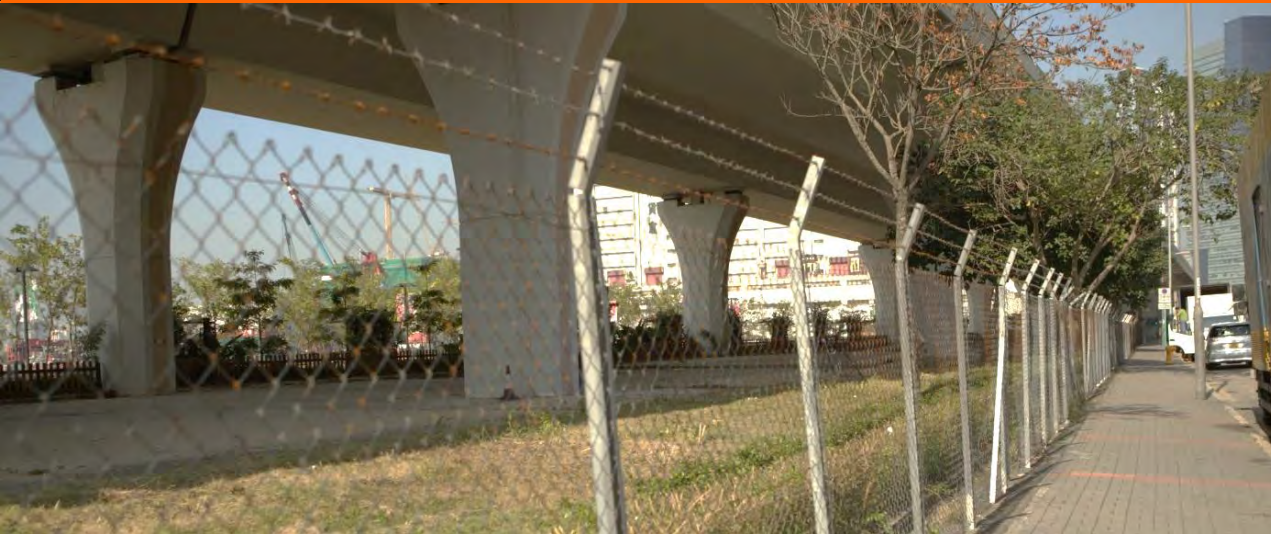

現況 Existing Condition

海濱道公園及其鄰近範圍改善工程 Improvement of Hoi Bun Road Park and adjacent area

天橋底四號場

Fly the Flyover Site 4

- 約3 000平方米
  About 3 000 square metres
- 觀塘繞道下的空置土地
  Vacant land beneath Kwun Tong Bypass