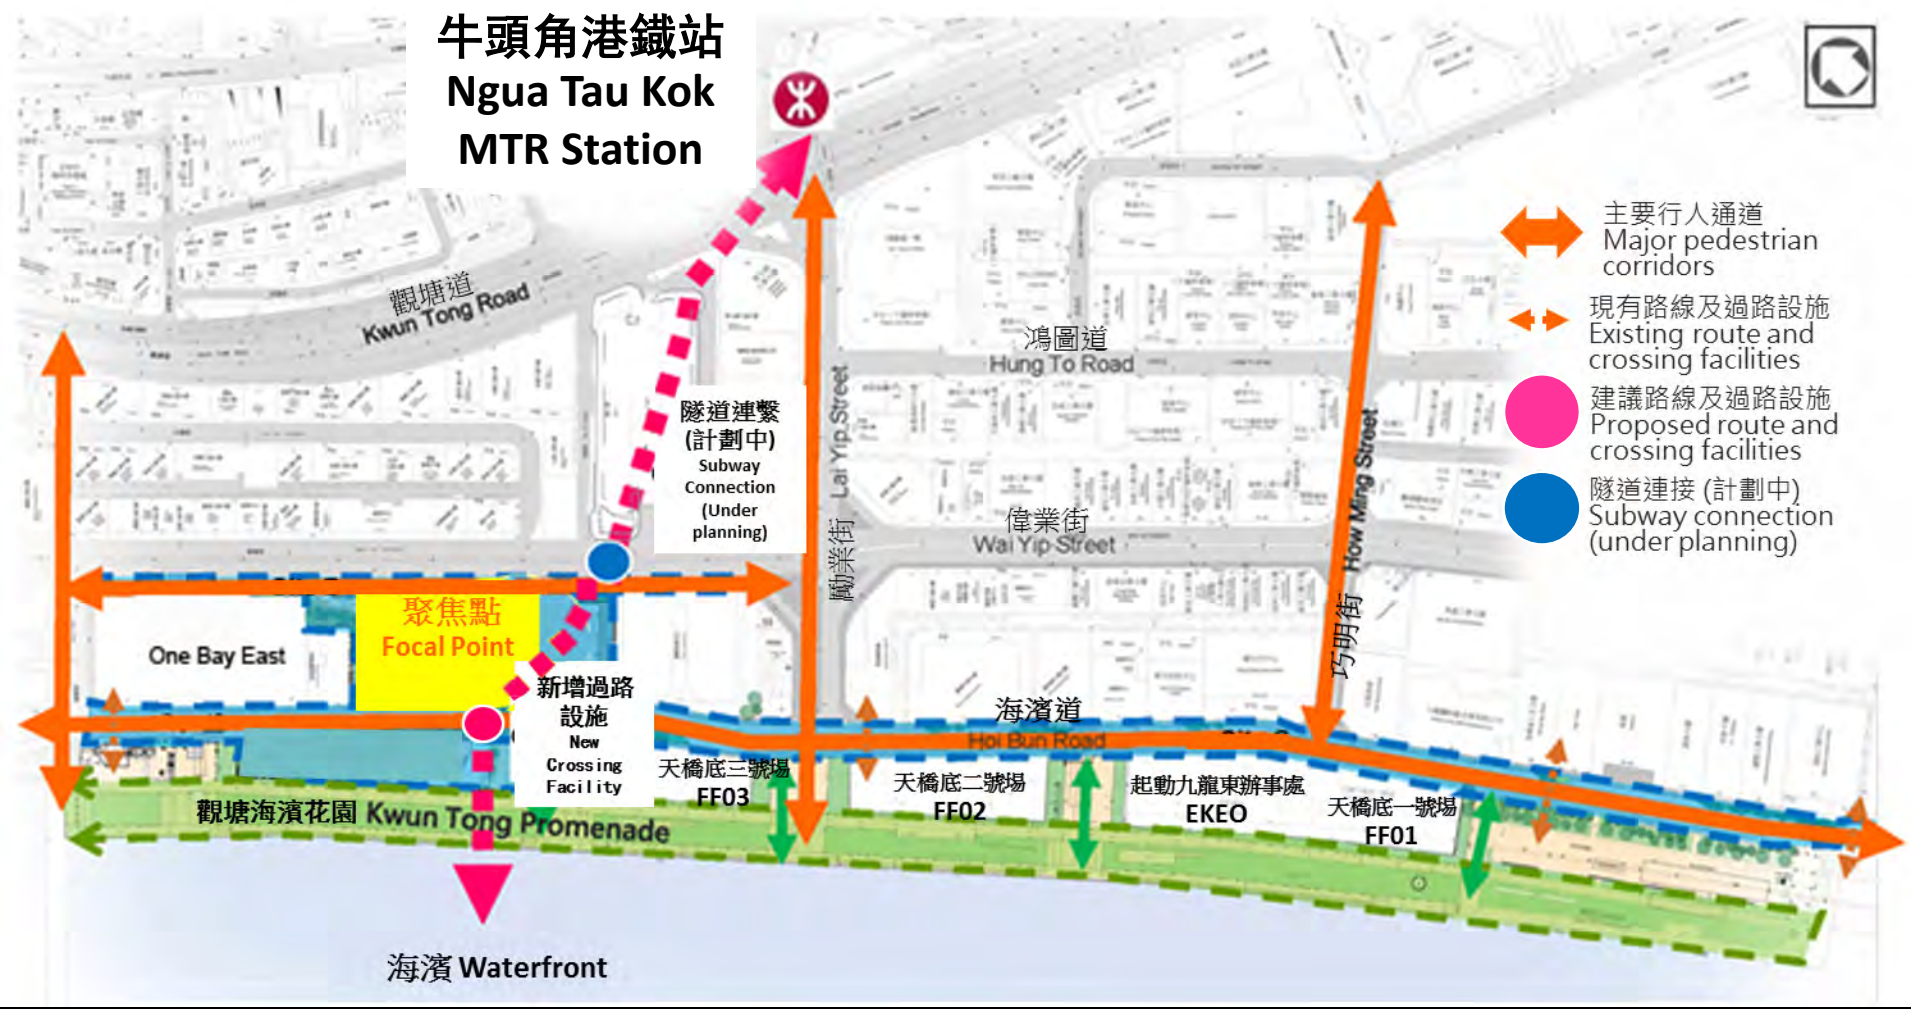

BRANDING
DESIGN
DIVERSITY

改善連繫 Improving Connectivity

海濱道公園及其鄰近範圍改善工程 Improvement of Hoi Bun Road Park and adjacent area

位置 Location

海濱道公園及其鄰近範圍改善工程 Improvement of Hoi Bun Road Park and adjacent area

海濱道公園
Hoi Bun Road Park

天橋底四號場
Fly the Flyover Site 4

工地位置圖
SITE LOCATION PLAN

PROJECT TITLE 項目名稱
3466RO
海濱道公園及其鄰近範圍改善工程
IMPROVEMENT OF HOI BUN ROAD PARK AND ADJACENT AREA

ARCHITECTURAL SERVICES DEPARTMENT 建築署

LEGEND 圖例
--- 工地界線
SITE BOUNDARY

現況 Existing Condition

海濱道公園及其鄰近範圍改善工程

Improvement of Hoi Bun Road Park and adjacent area

海濱道公園

Hoi Bun Road Park

- 約9 300平方米
About 9 300 square metres
- 以靜態的園境休憩區為主
Mainly landscaped sitting-out area for passive recreational use
- 設有矮圍牆的五人足球場
A 5-a-side soccer pitch with low walls