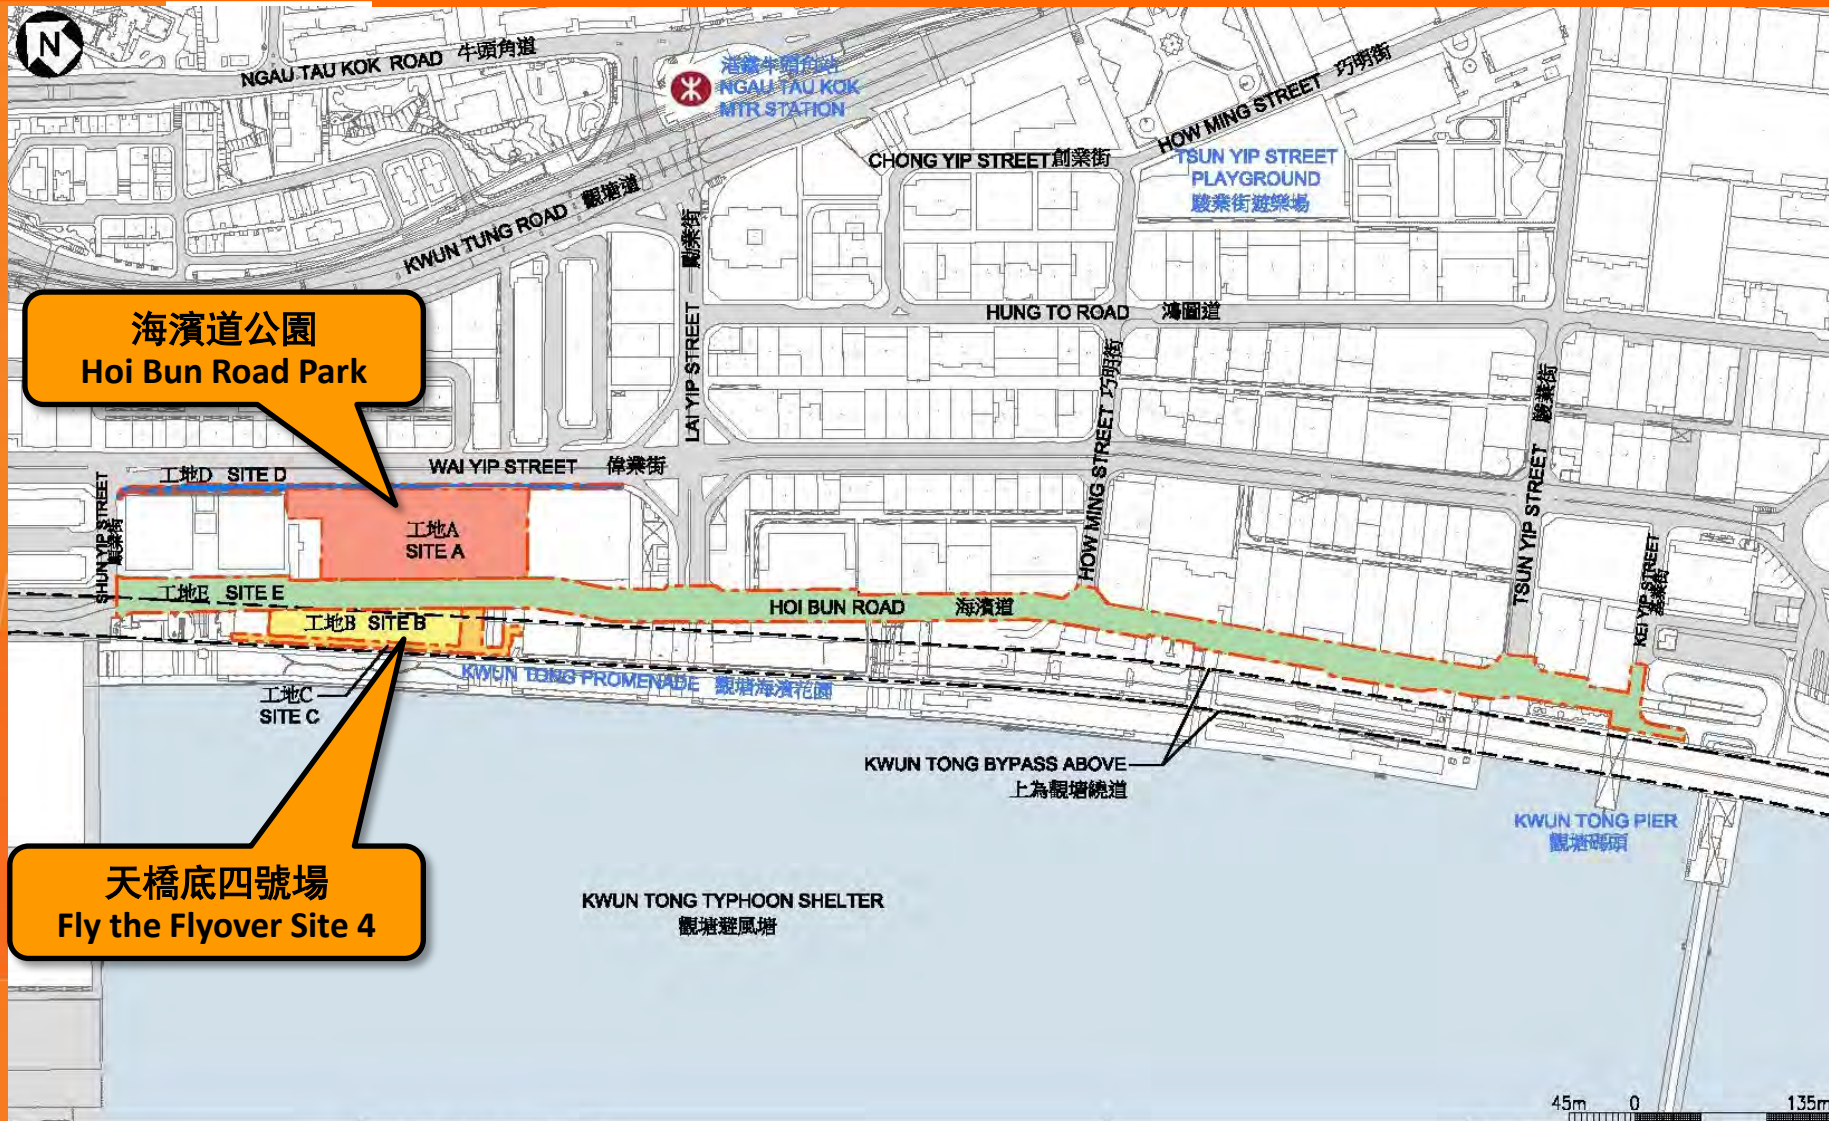

位置 Location

海濱道公園及其鄰近範圍改善工程 Improvement of Hoi Bun Road Park and adjacent area

海濱道公園
Hoi Bun Road Park

天橋底四號場
Fly the Flyover Site 4

工地位置圖
SITE LOCATION PLAN

PROJECT TITLE 項目名稱
3466RO
海濱道公園及其鄰近範圍改善工程
IMPROVEMENT OF HOI BUN ROAD PARK AND ADJACENT AREA

ARCHITECTURAL SERVICES DEPARTMENT 建築署

LEGEND 圖例
--- 工地界線
SITE BOUNDARY