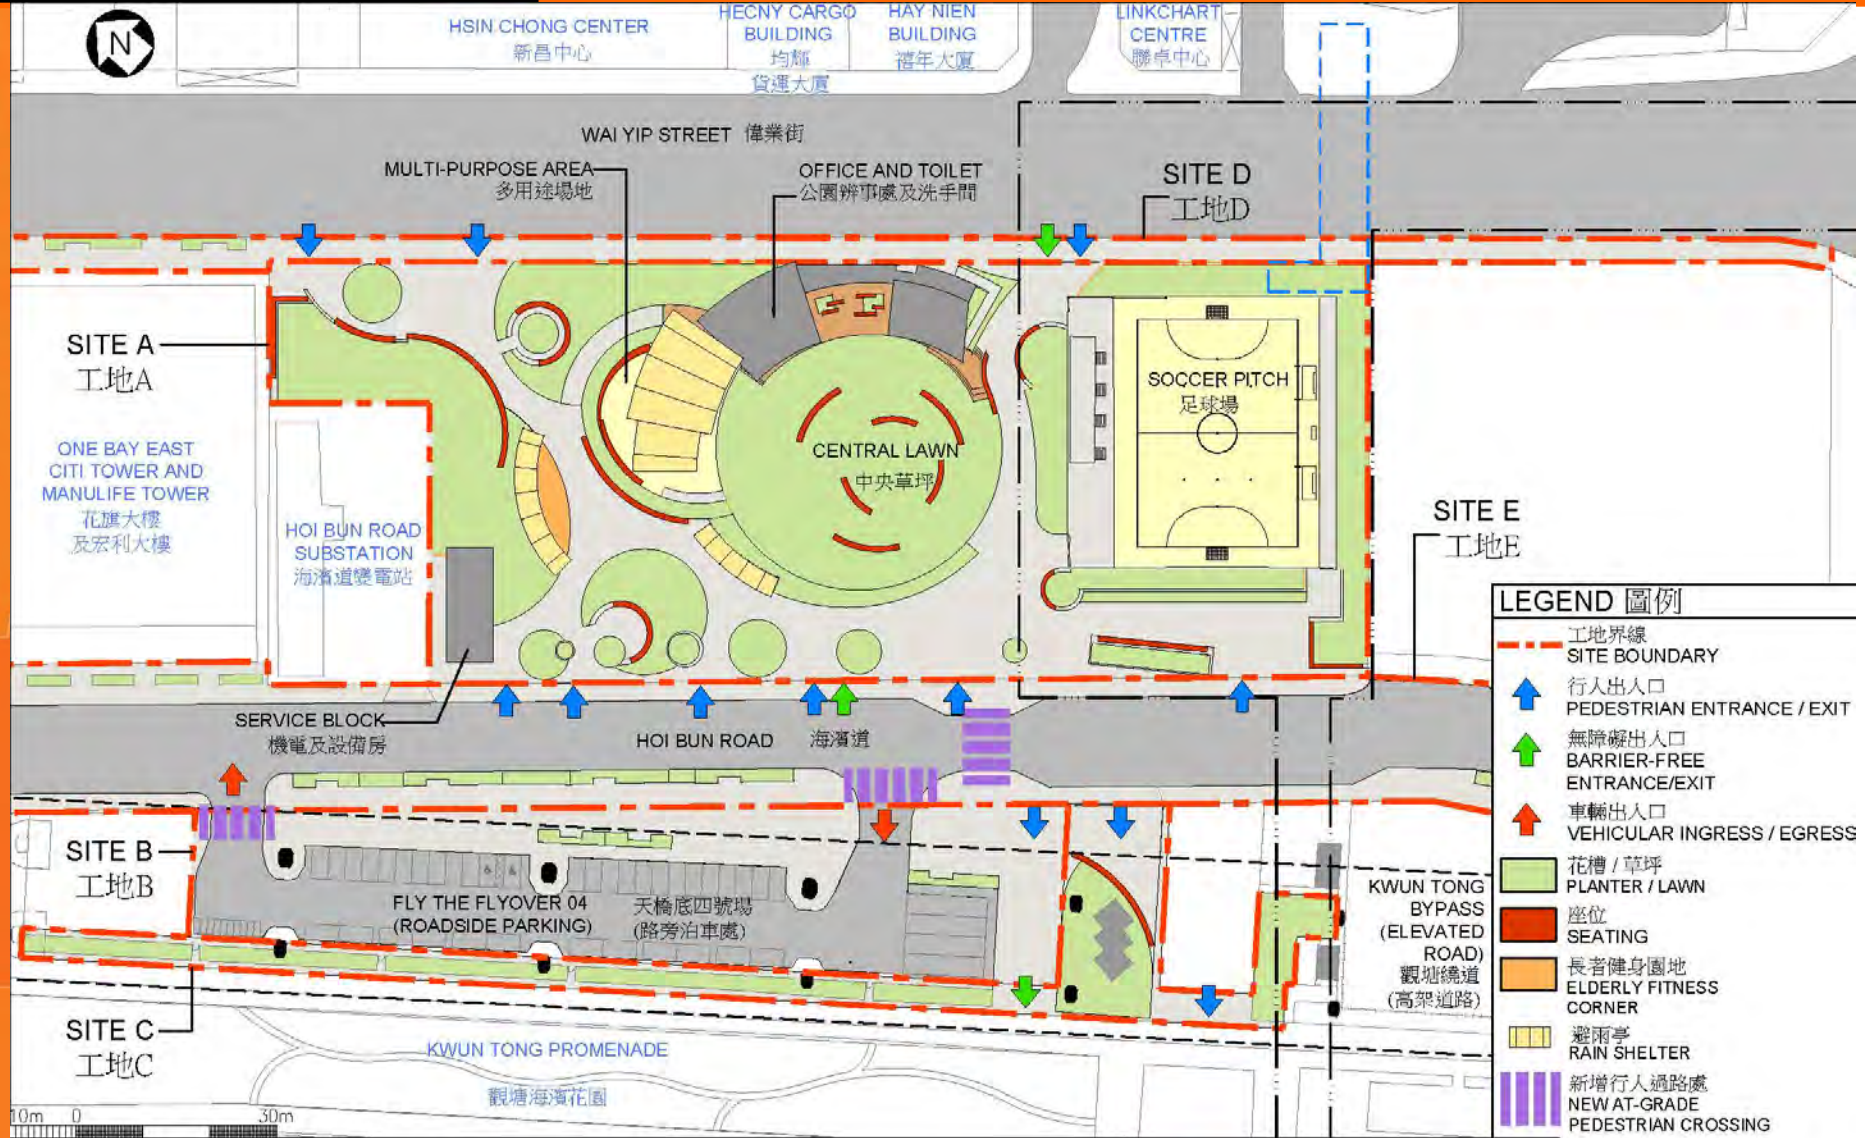

工地平面圖 Site Plan

海濱道公園及其鄰近範圍改善工程 Improvement of Hoi Bun Road Park and adjacent area

工地平面圖 (局部)
SITE PLAN (PARTIAL)

3466RO
海濱道公園及其鄰近範圍改善工程
IMPROVEMENT OF HOI BUN ROAD PARK AND ADJACENT AREA

ARCHITECTURAL SERVICES DEPARTMENT 建築署