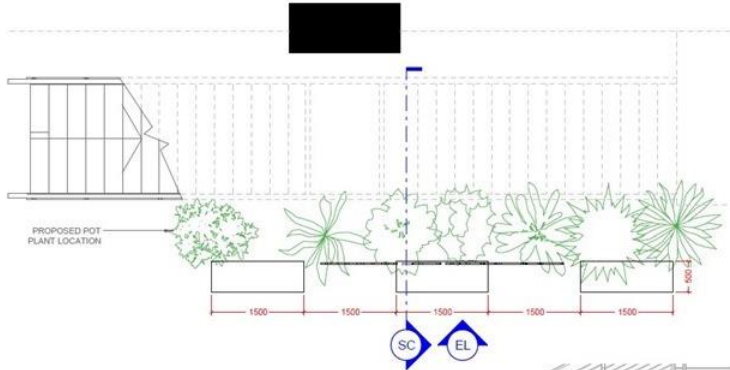

PL
Plan @ 1:30