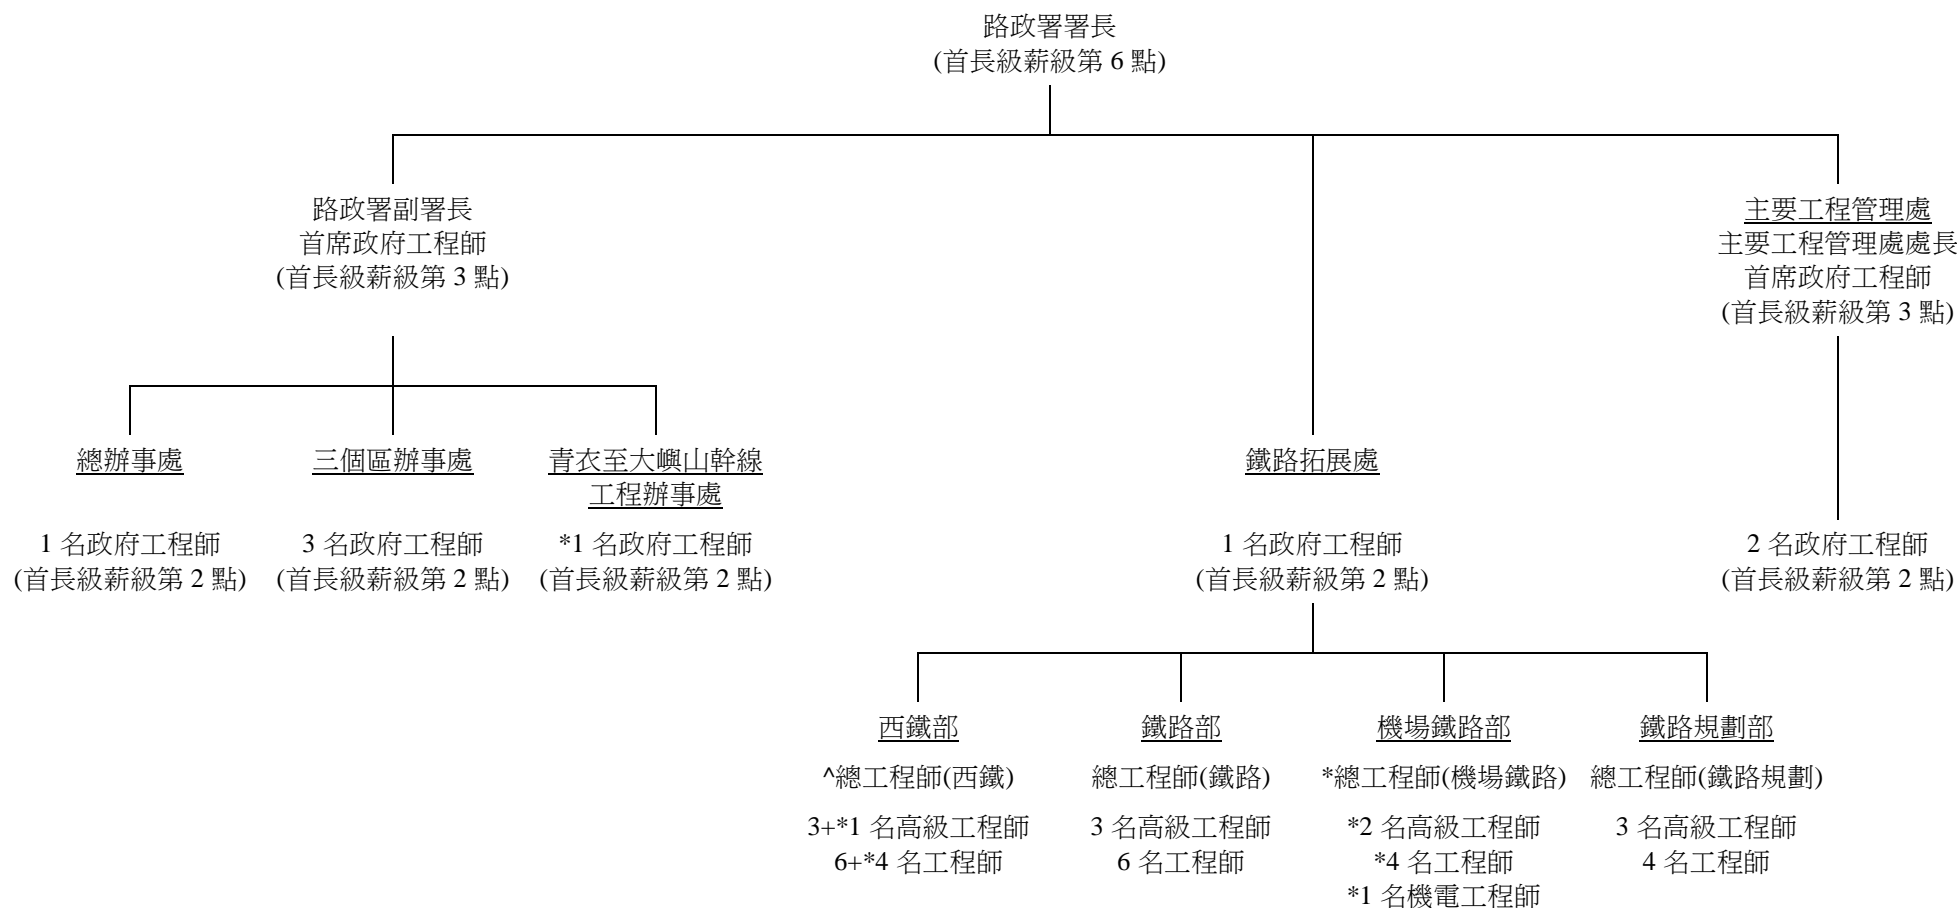

鐵路拓展處現行組織圖

說明

- * — 該編外職位於 1999 年 4 月 1 日到期撤銷
- ^ — 該編外職位於 2001 年 12 月 6 日到期撤銷