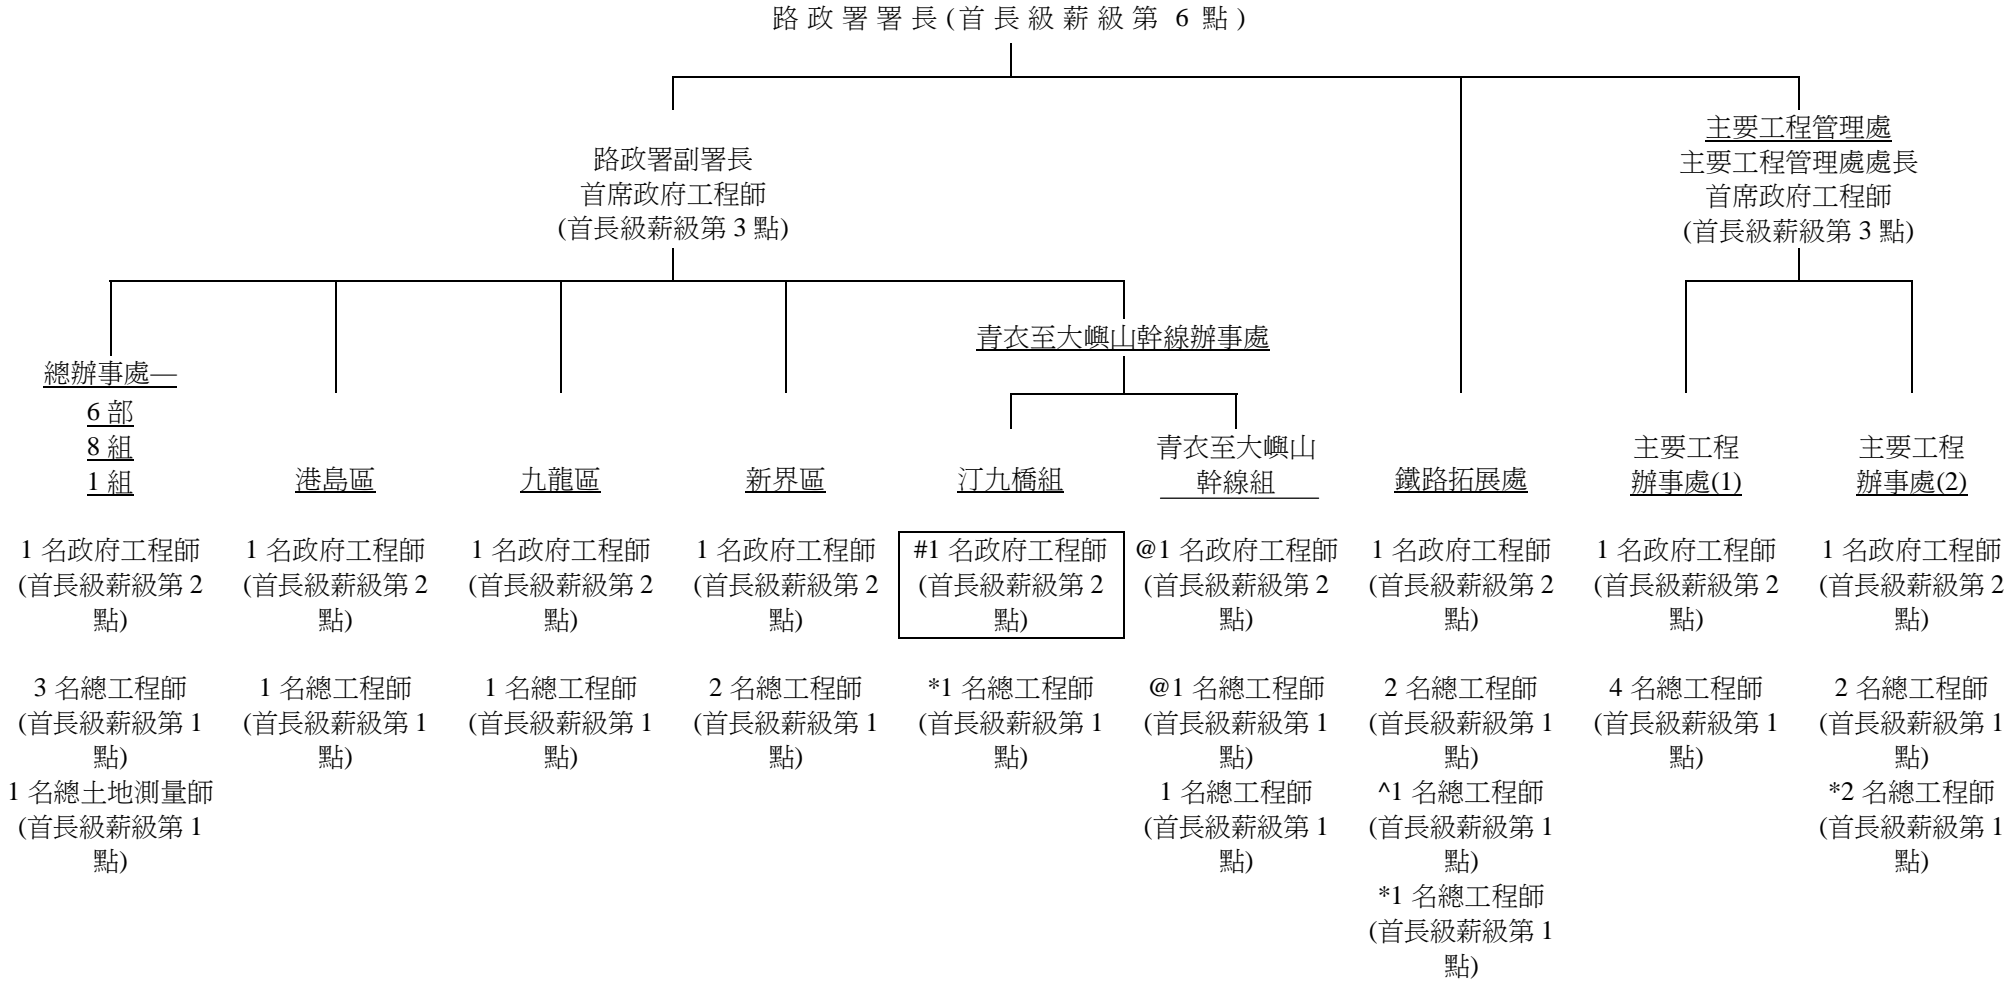

路政署組織圖
(截至 1998 年 8 月)

說明

- # — 原定於 1998 年 10 月 1 日撤銷，但現建議開設期延長至 1999 年 3 月 31 日的職位
- @ — 將於 1999 年 1 月 1 日到期撤銷的編外職位
- * — 將於 1999 年 4 月 1 日到期撤銷的編外職位
- ^ — 將於 2001 年 12 月 5 日到期撤銷的編外職位