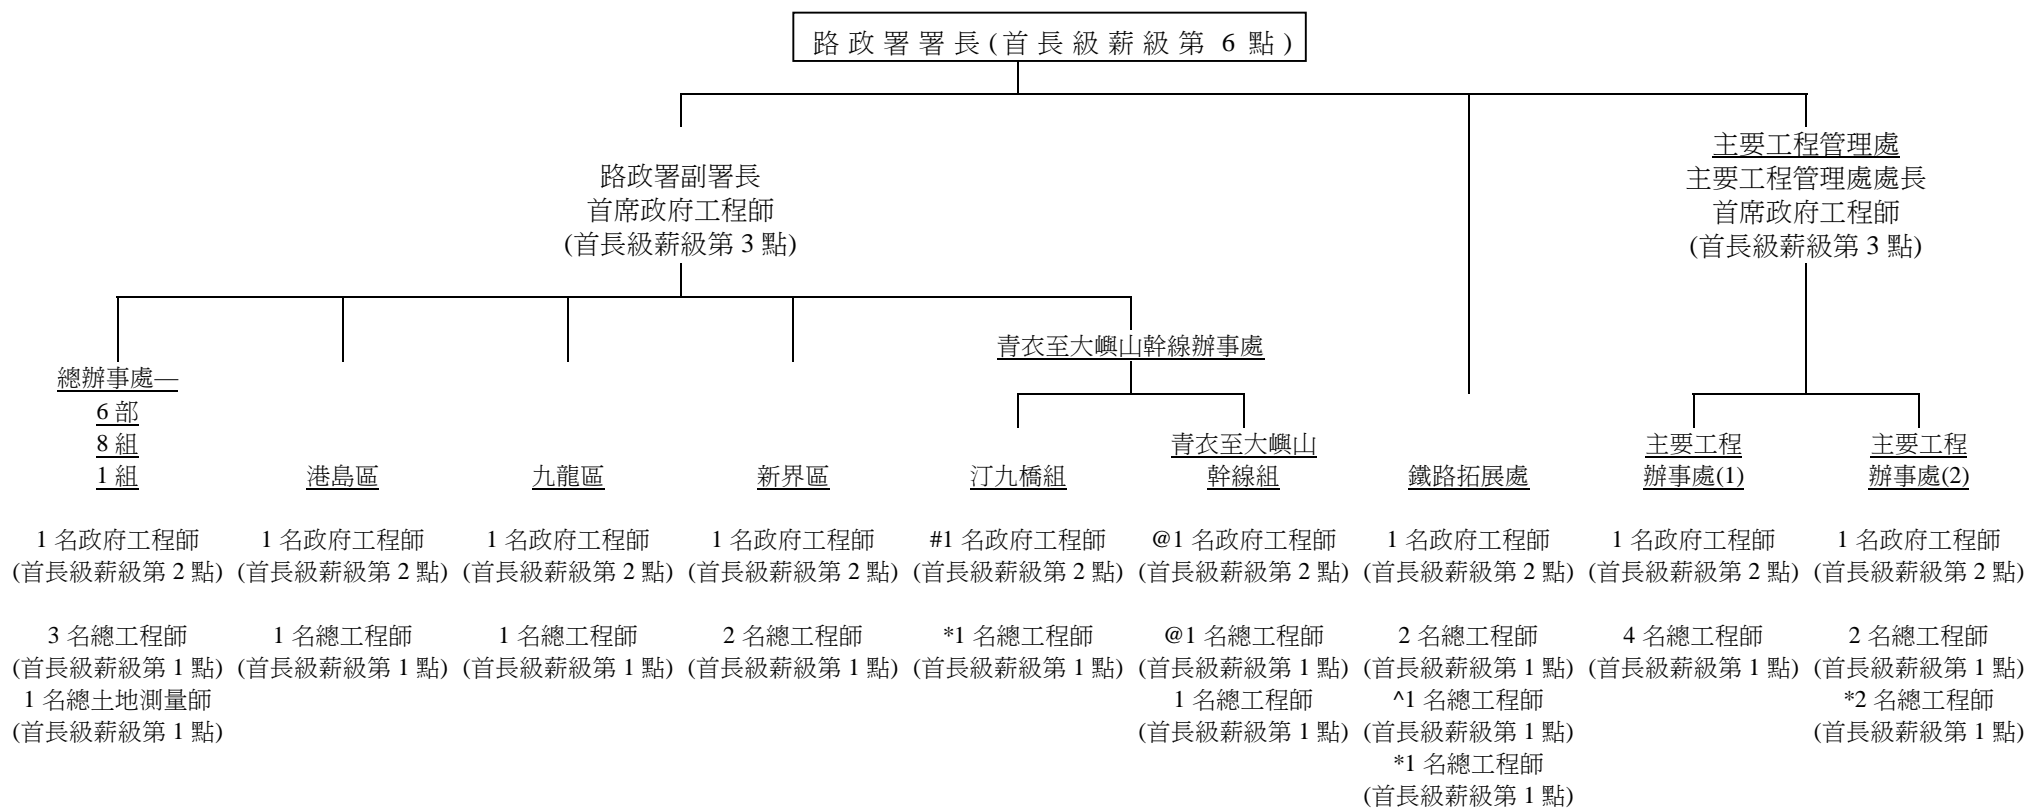

路政署組織圖
(1998 年 4 月的情况)

說明

- # — 將於 1998-99 年度到期撤銷的編外職位
- @ — 將於 1999 年 1 月 1 日到期撤銷的編外職位
- * — 將於 1999 年 4 月 1 日到期撤銷的編外職位
- ^ — 將於 2001 年 12 月 5 日到期撤銷的編外職位
- — 建議轉為常額職位的路政署署長編外職位(首長級薪級第 6 點)

註

34 名首長級支援人員