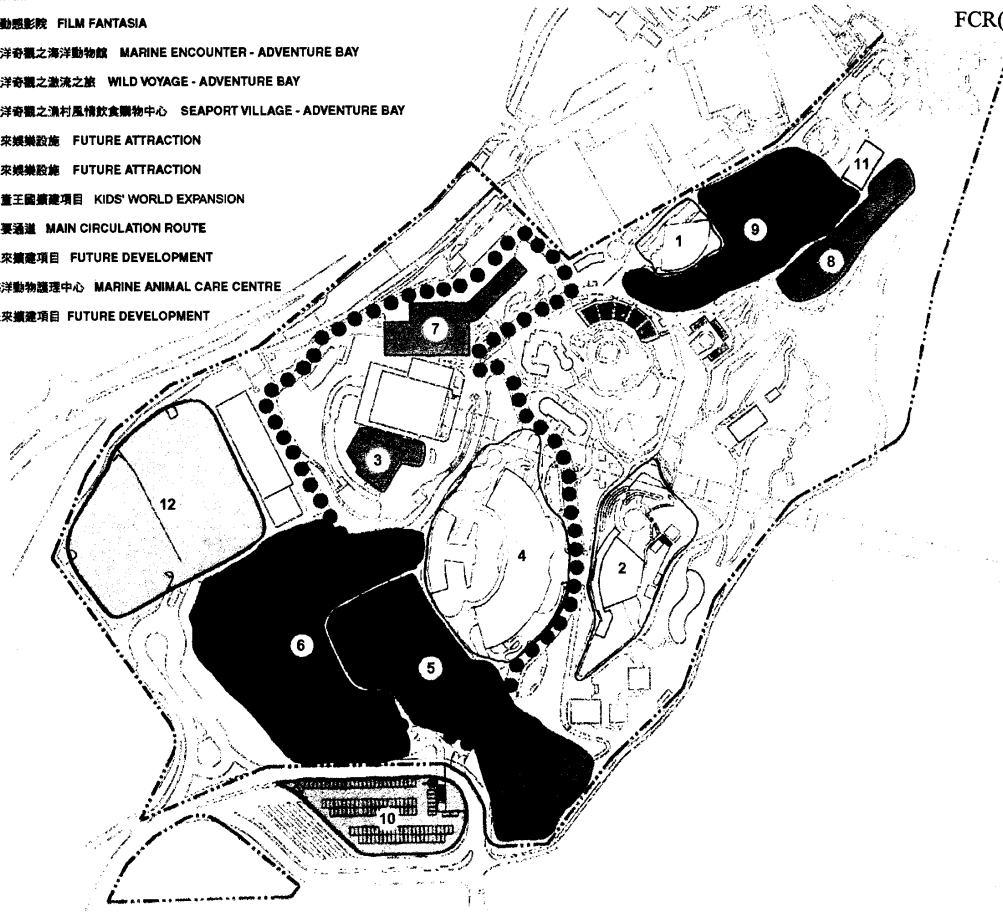

- 1 海獅開心站 SEALION COLLEGE
- 2 大熊貓園 GIANT PANDA HABITAT
- 3 超動感影院 FILM FANTASIA
- 4 海洋奇觀之海洋動物館 MARINE ENCOUNTER - ADVENTURE BAY
- 5 海洋奇觀之激流之旅 WILD VOYAGE - ADVENTURE BAY
- 6 海洋奇觀之漁村風情飲食購物中心 SEAPORT VILLAGE - ADVENTURE BAY
- 7 未來娛樂設施 FUTURE ATTRACTION
- 8 未來娛樂設施 FUTURE ATTRACTION
- 9 兒童王國擴建項目 KIDS' WORLD EXPANSION
- 10 主要通道 MAIN CIRCULATION ROUTE
- 11 未來擴建項目 FUTURE DEVELOPMENT
- 12 海洋動物護理中心 MARINE ANIMAL CARE CENTRE
- 13 未來擴建項目 FUTURE DEVELOPMENT

# 山下公園重建計劃

# Lowland Redevelopment Plan