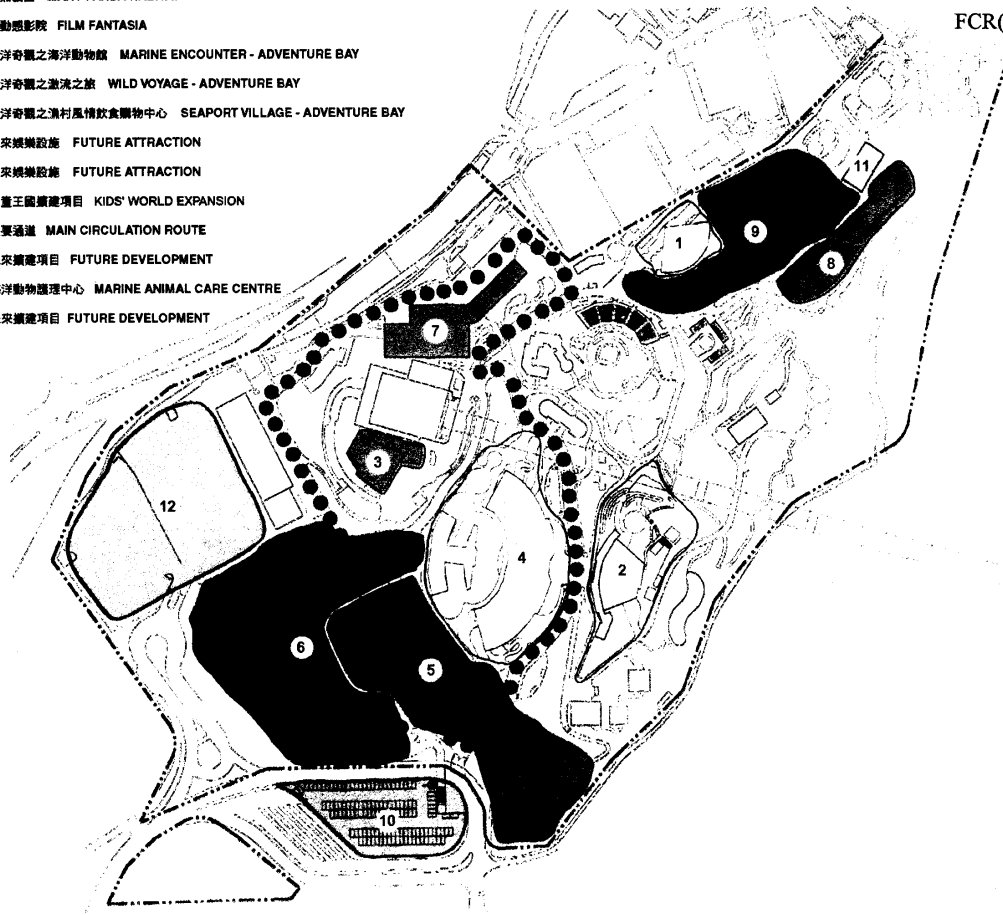

- 1 海獅開心站 SEALION COLLEGE
- 2 大熊貓園 GIANT PANDA HABITAT
- 3 超動感影院 FILM FANTASIA
- 4 海洋奇觀之海洋動物館 MARINE ENCOUNTER - ADVENTURE BAY
- 5 海洋奇觀之激流之旅 WILD VOYAGE - ADVENTURE BAY
- 6 海洋奇觀之漁村風情飲食購物中心 SEAPORT VILLAGE - ADVENTURE BAY
- 7 未來娛樂設施 FUTURE ATTRACTION
- 8 未來娛樂設施 FUTURE ATTRACTION
- 9 兒童王國擴建項目 KIDS' WORLD EXPANSION
- 10 主要通道 MAIN CIRCULATION ROUTE
- 11 未來擴建項目 FUTURE DEVELOPMENT
- 12 海洋動物護理中心 MARINE ANIMAL CARE CENTRE
- 13 未來擴建項目 FUTURE DEVELOPMENT

山下公園重建計劃

Lowland Redevelopment Plan