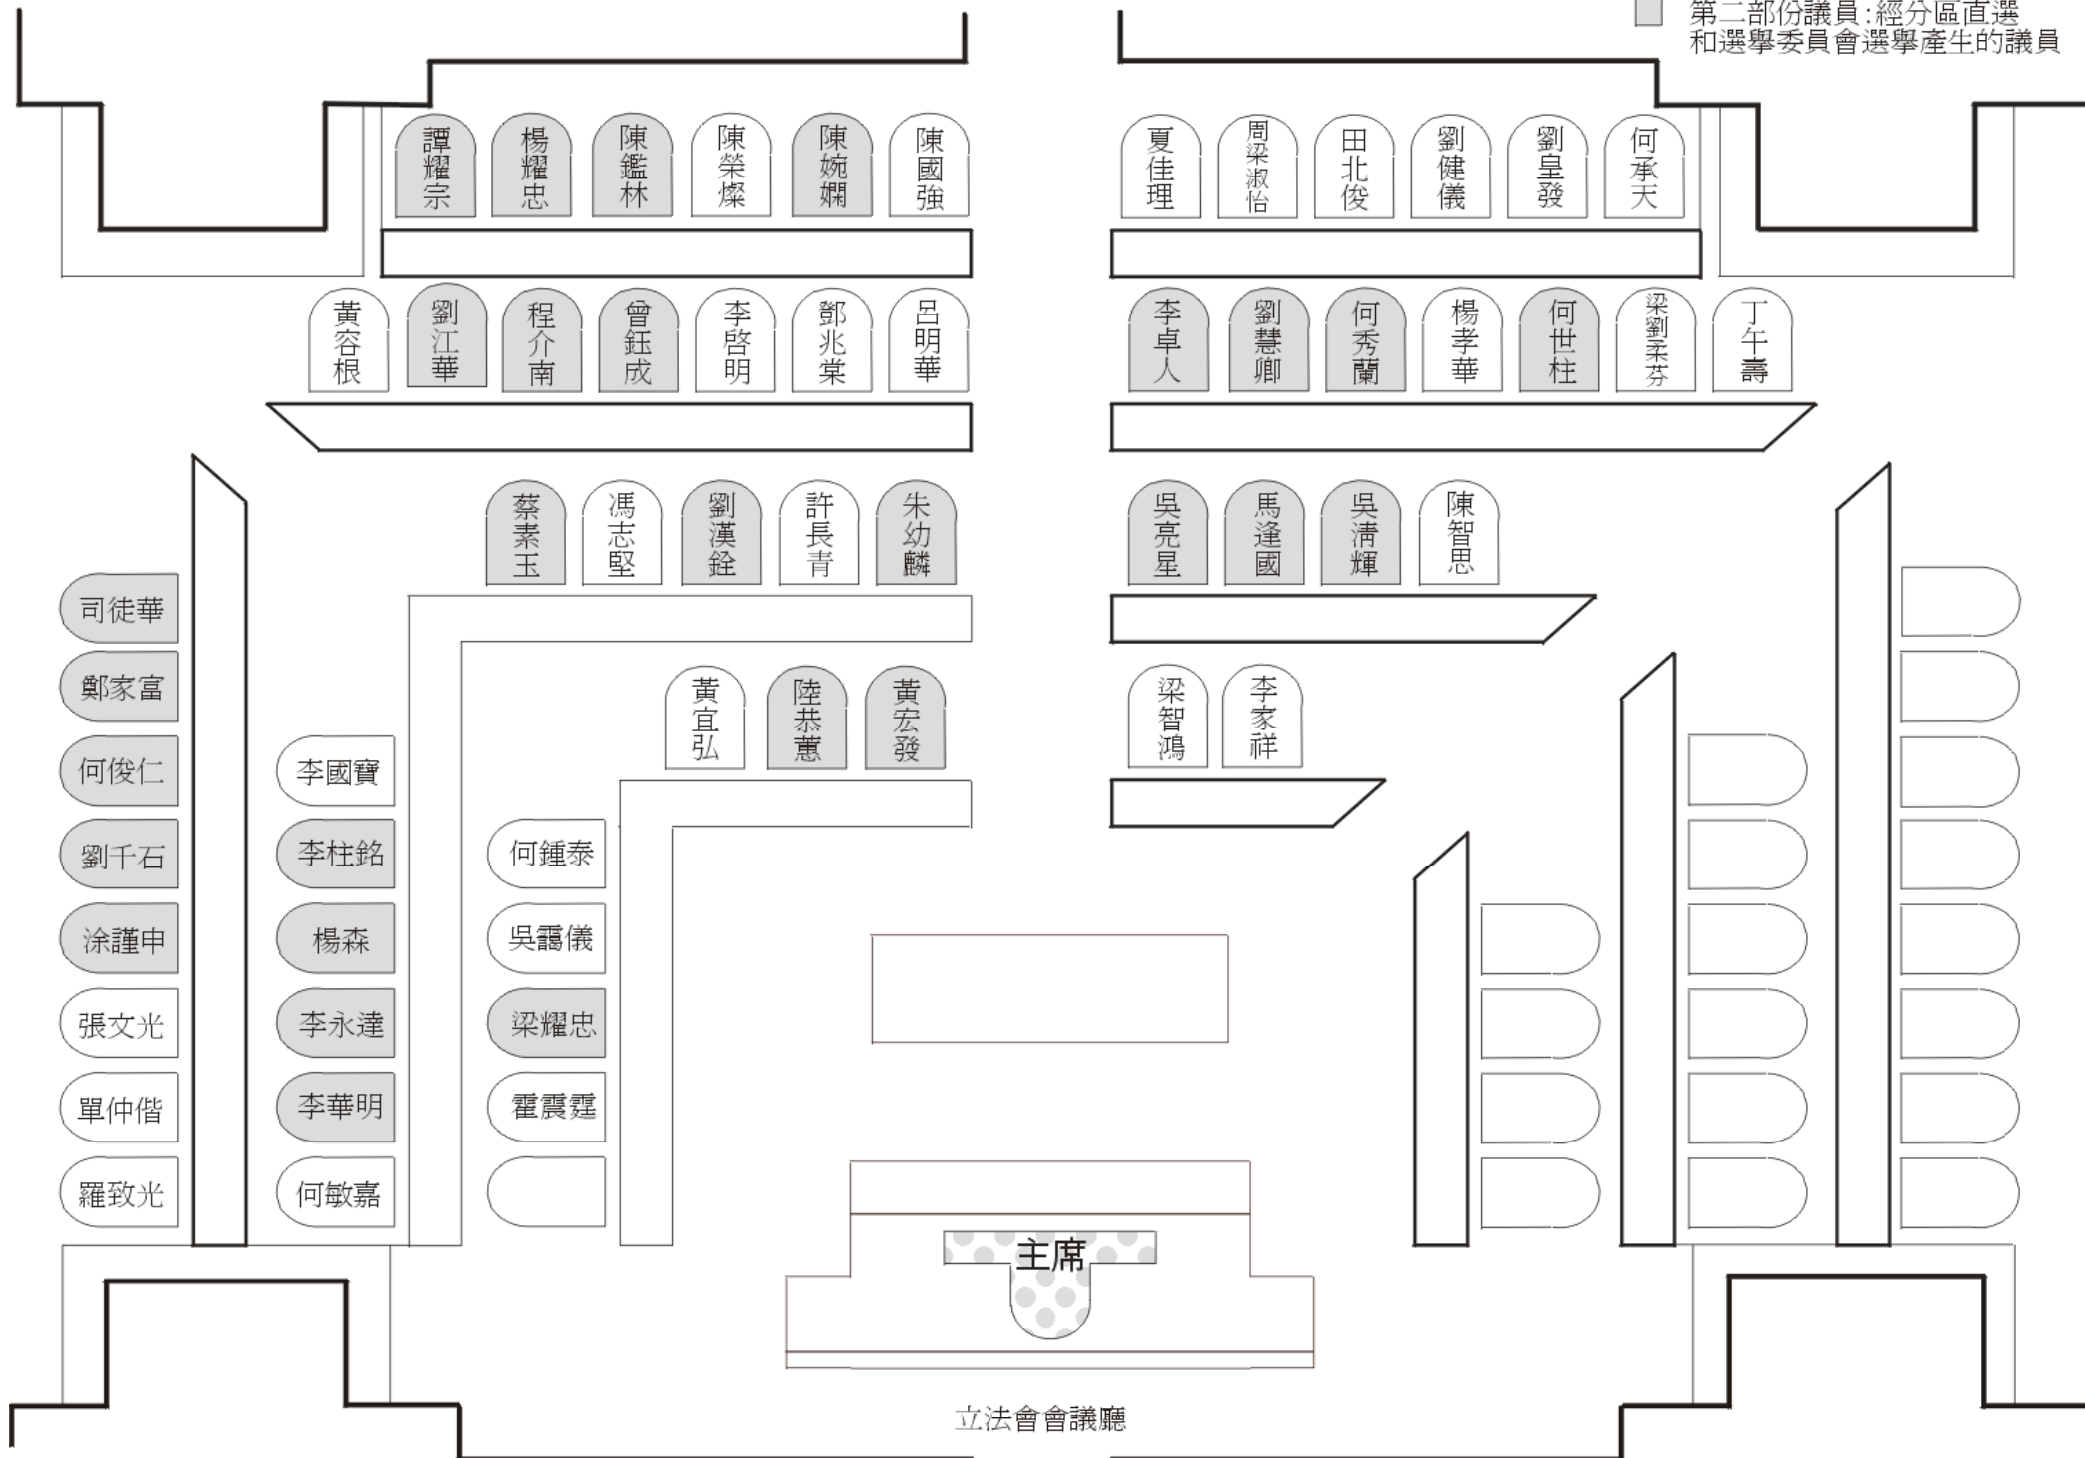

立法會會議議員座位表

- 第一部份議員：經功能團體選舉產生的議員
- 第二部份議員：經分區直選和選舉委員會選舉產生的議員

立法會會議廳