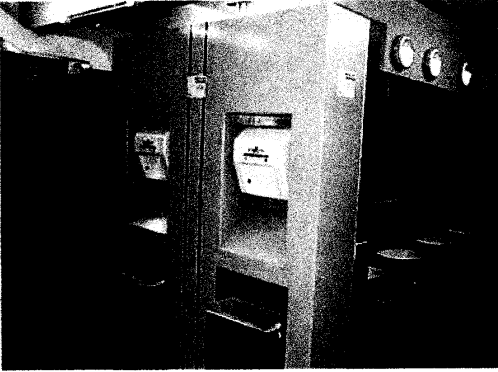

立法會環境事務委員會研究環境衛生事宜小組委員會六月十九日會議
有關公廁的參考圖片

翻新後公廁的外貌

不銹鋼鏡子

公廁盡量利用天然照明

有顏色的美觀釉面瓷磚

視液供應器

電動乾手機及垃圾箱

嬰兒衛生檯

不銹鋼板式尿廁

傷殘人士廁所

腳踏式沖水器及不銹鋼扶手

新界的化糞式廁所