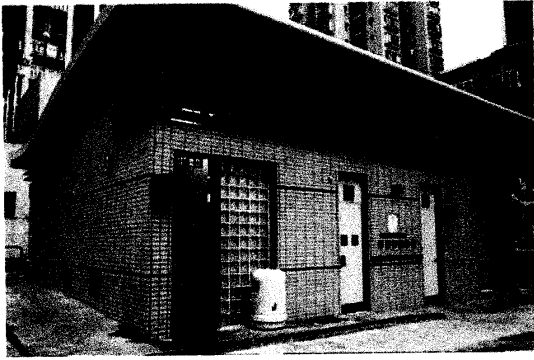

立法會環境事務委員會研究環境衛生事宜小組委員會六月十九日會議
有關公廁的參考圖片

翻新後公廁的外貌

不銹鋼鏡子

公廁盡量利用天然照明

有顏色的美觀釉面瓷磚

視液供應器

電動乾手機及垃圾箱

嬰兒衛生檯