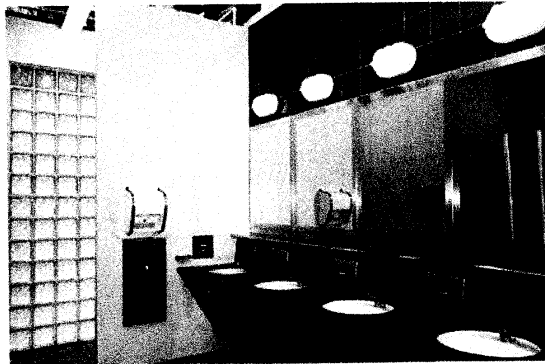

立法會環境事務委員會研究環境衛生事宜小組委員會六月十九日會議
有關公廁的參考圖片

翻新後公廁的外貌

不銹鋼鏡子

公廁盡量利用天然照明

有顏色的美觀釉面瓷磚

視液供應器

電動乾手機及垃圾箱

嬰兒衛生檯

不銹鋼板式尿廁

傷殘人士廁所

腳踏式沖水器及不銹鋼扶手

新界的化糞式廁所