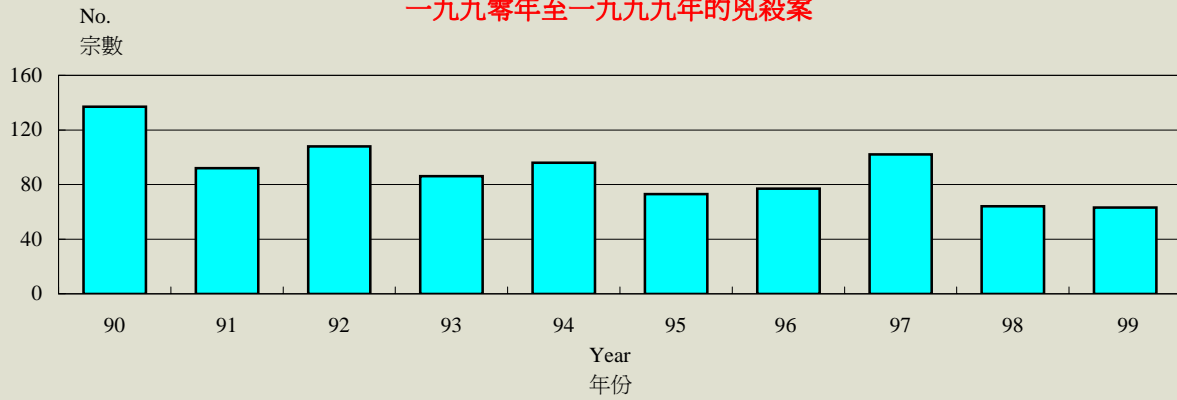

VIOLENT CRIME, 1990 - 1999
一九九零年至一九九九年的暴力罪案

Crime Rate
 (Per 100 000
 Population)
 罪案率
 (每十萬人口計)

HOMICIDE, 1990 - 1999
一九九零年至一九九九年的兇殺案

WOUNDING & SERIOUS ASSAULT, 1990 - 1999
一九九零年至一九九九年的傷人及嚴重毆打案