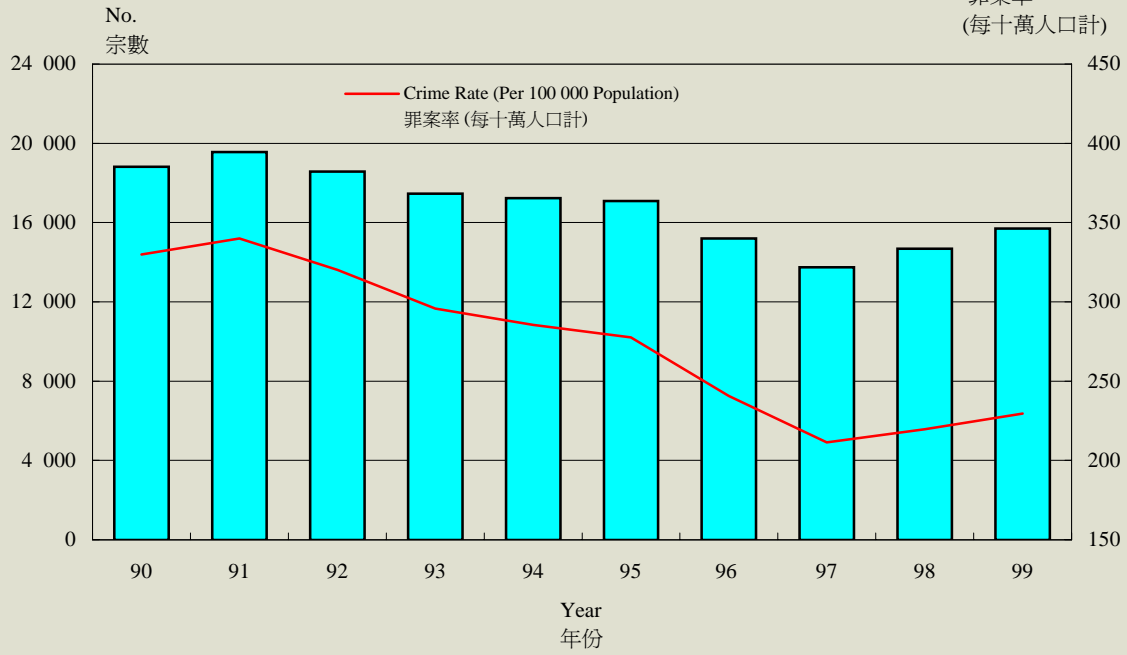

VIOLENT CRIME, 1990 - 1999
一九九零年至一九九九年的暴力罪案

Crime Rate
 (Per 100 000
 Population)
 罪案率
 (每十萬人口計)

HOMICIDE, 1990 - 1999
一九九零年至一九九九年的兇殺案

WOUNDING & SERIOUS ASSAULT, 1990 - 1999
一九九零年至一九九九年的傷人及嚴重毆打案