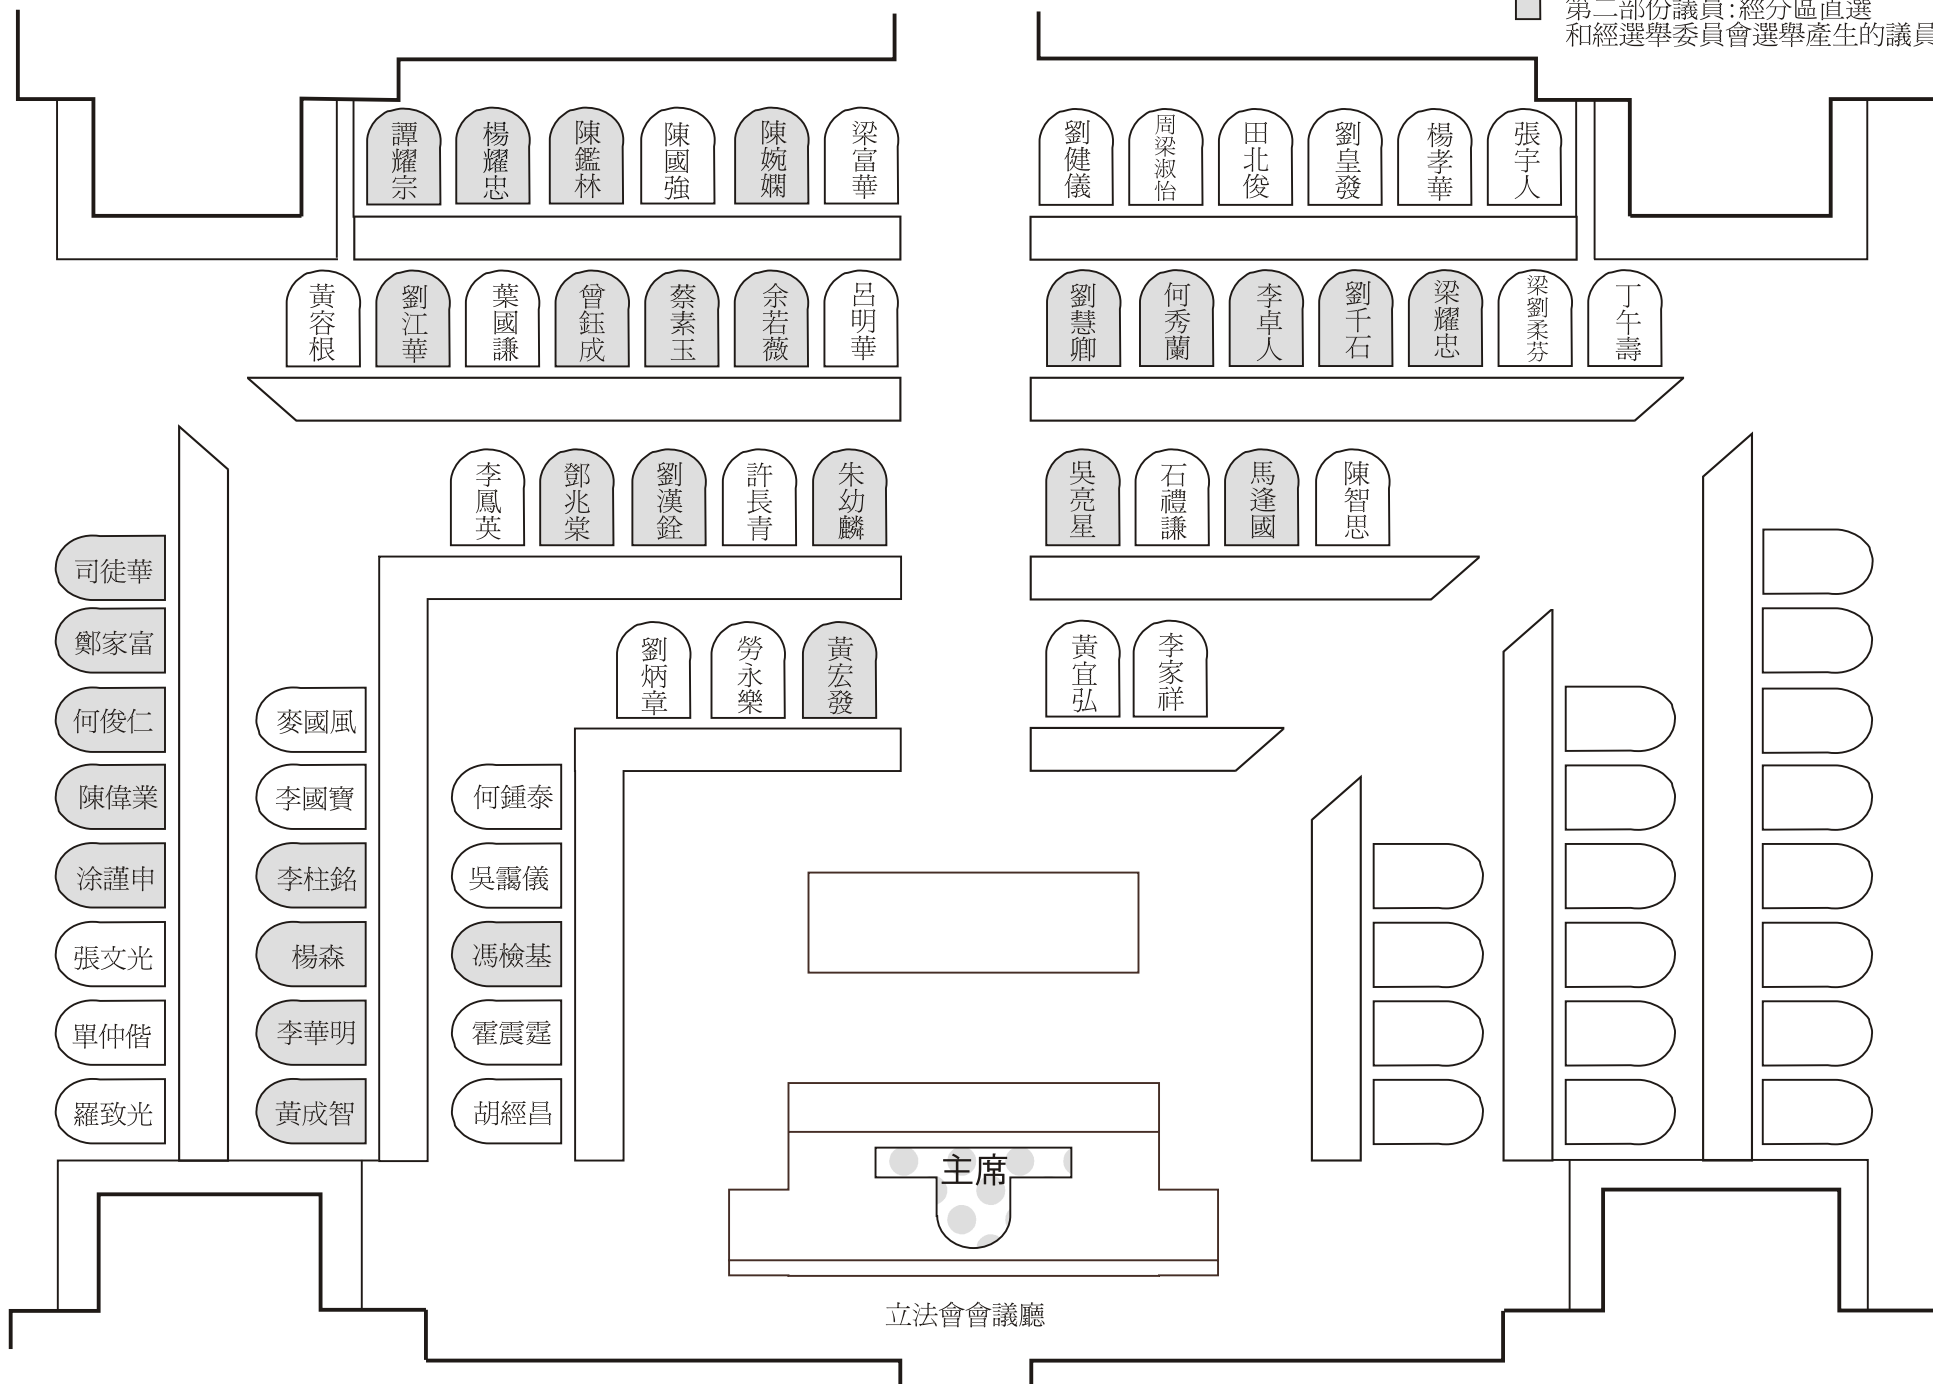

立法會會議議員座位表

第一部份議員：經功能團體選舉產生的議員

第二部份議員：經分區直選和經選舉委員會選舉產生的議員

立法會會議廳