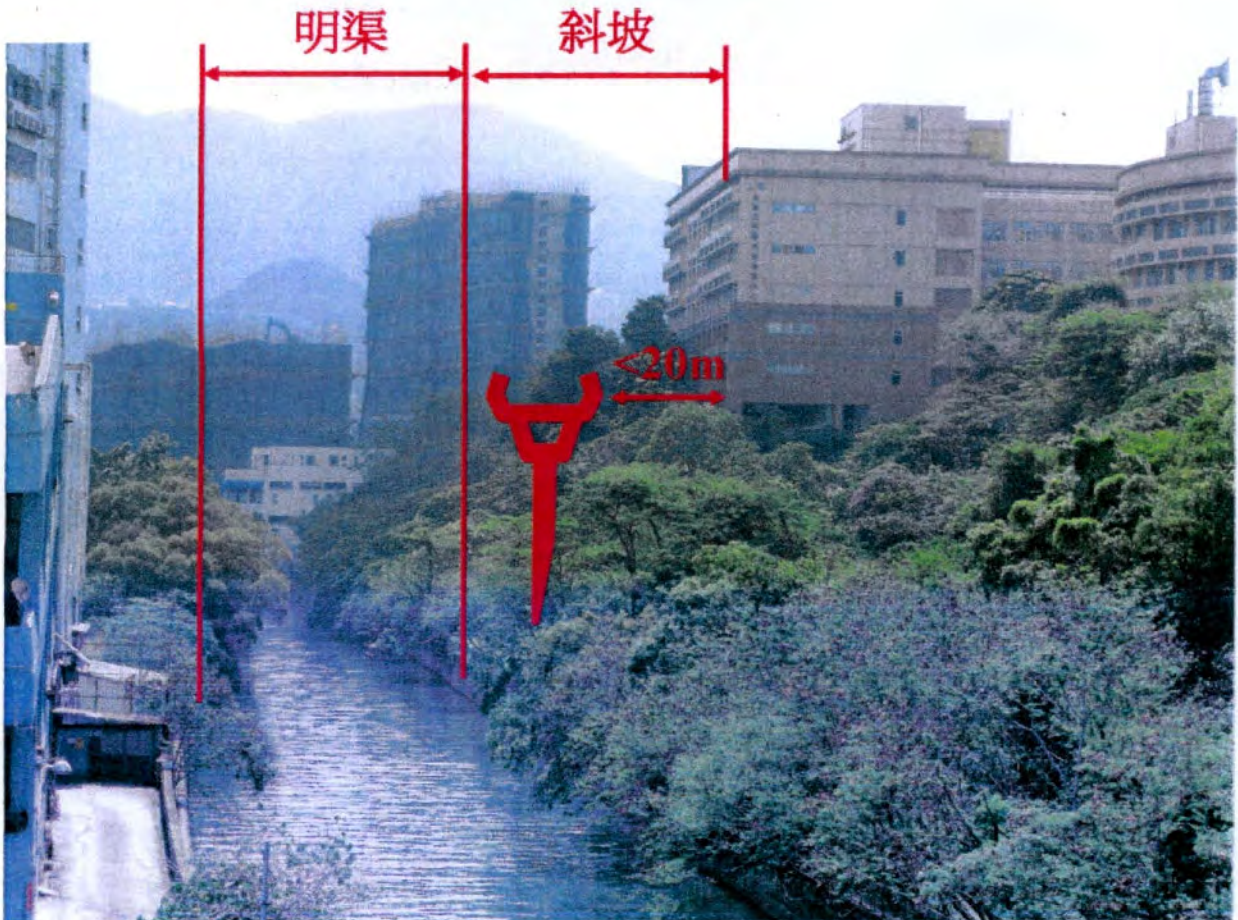

東華三院賽馬會復康中心
港鐵南港島綫路軌位置示意圖

東華三院黃竹坑綜合中心
港鐵南港島綫路軌位置示意圖

路軌進入東華三院
黃竹坑綜合中心
花園範圍