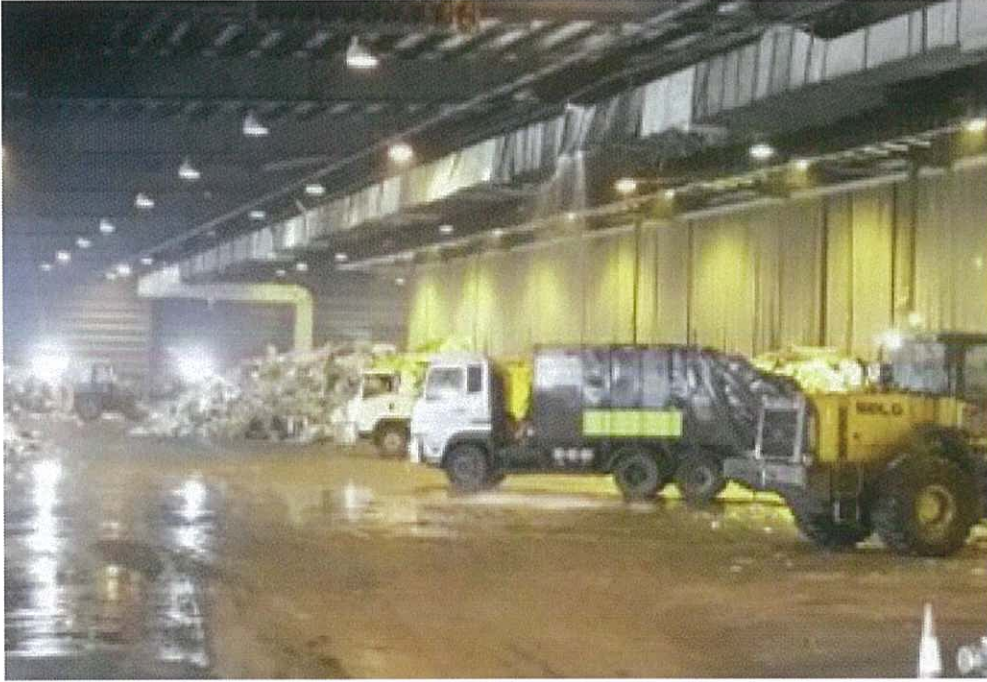

12月20日

12月26日

12月26日

西九龍廢物轉運站

12月27日

12月26日

12月26日