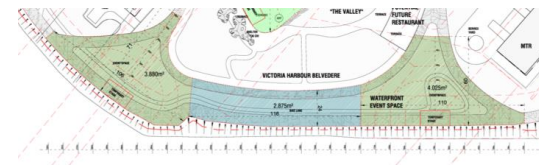

這片綠州設有餐廳，公共藝術裝置和戶外活動草坪，
茂密的樹木可用作遮蔭。

HEART OF THE PARK
公園主體設計

HEART OF THE PARK
公園主體設計

ARTIST IMPRESSION - BIG LAWN
效果圖 - 大型草坪

ARTIST IMPRESSION - SMALL LAWN
效果圖 - 小型草坪

UNPRECEDENTED VIEW
前所未有的視野

WEST 8 DLN

270 DEGREE VIEWS
270度遼闊海景

WEST 8 DLN

PARK BALCONY 觀海露台

WATERFRONT EVENT SPACE

海濱活動廣場

VICTORIA HARBOUR VIEW
維港景色

WEST 8 DLN

Waterfront Plaza Market
海濱廣場市集

Food festival
美酒佳餚節

Event pavilions
臨時活動展館

ARTIST IMPRESSION - VIEW TOWARDS M+
效果圖 - 由公園望向 M+

ARTS IN THE PARK
藝術與公園的結合

- BIKE ROUTE 單車徑
- - - FUTURE POSSIBLE EXTENSION 可行之單車徑延伸
- POSSIBLE ALTERNATIVE BIKE LOOP IN CASE OF EVENT
活動期間可行之單車徑改動
- - - WATERFRONT EVENT SPACE 海濱活動廣場