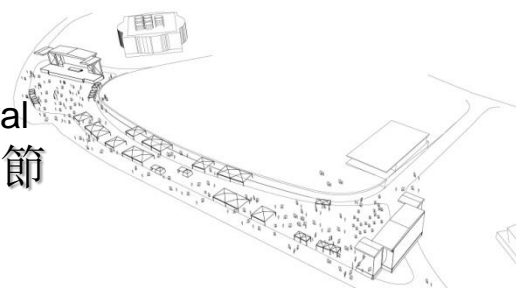

WEST 8 DLN

PARK BALCONY 觀海露台

WATERFRONT EVENT SPACE

海濱活動廣場

VICTORIA HARBOUR VIEW
維港景色

WEST 8 DLN

Waterfront Plaza Market
海濱廣場市集

Food festival
美酒佳餚節

Event pavilions
臨時活動展館

ARTIST IMPRESSION - VIEW TOWARDS M+
效果圖 - 由公園望向 M+

ARTS IN THE PARK
藝術與公園的結合

- BIKE ROUTE 單車徑
- - - FUTURE POSSIBLE EXTENSION 可行之單車徑延伸
- POSSIBLE ALTERNATIVE BIKE LOOP IN CASE OF EVENT
活動期間可行之單車徑改動
- - - WATERFRONT EVENT SPACE 海濱活動廣場