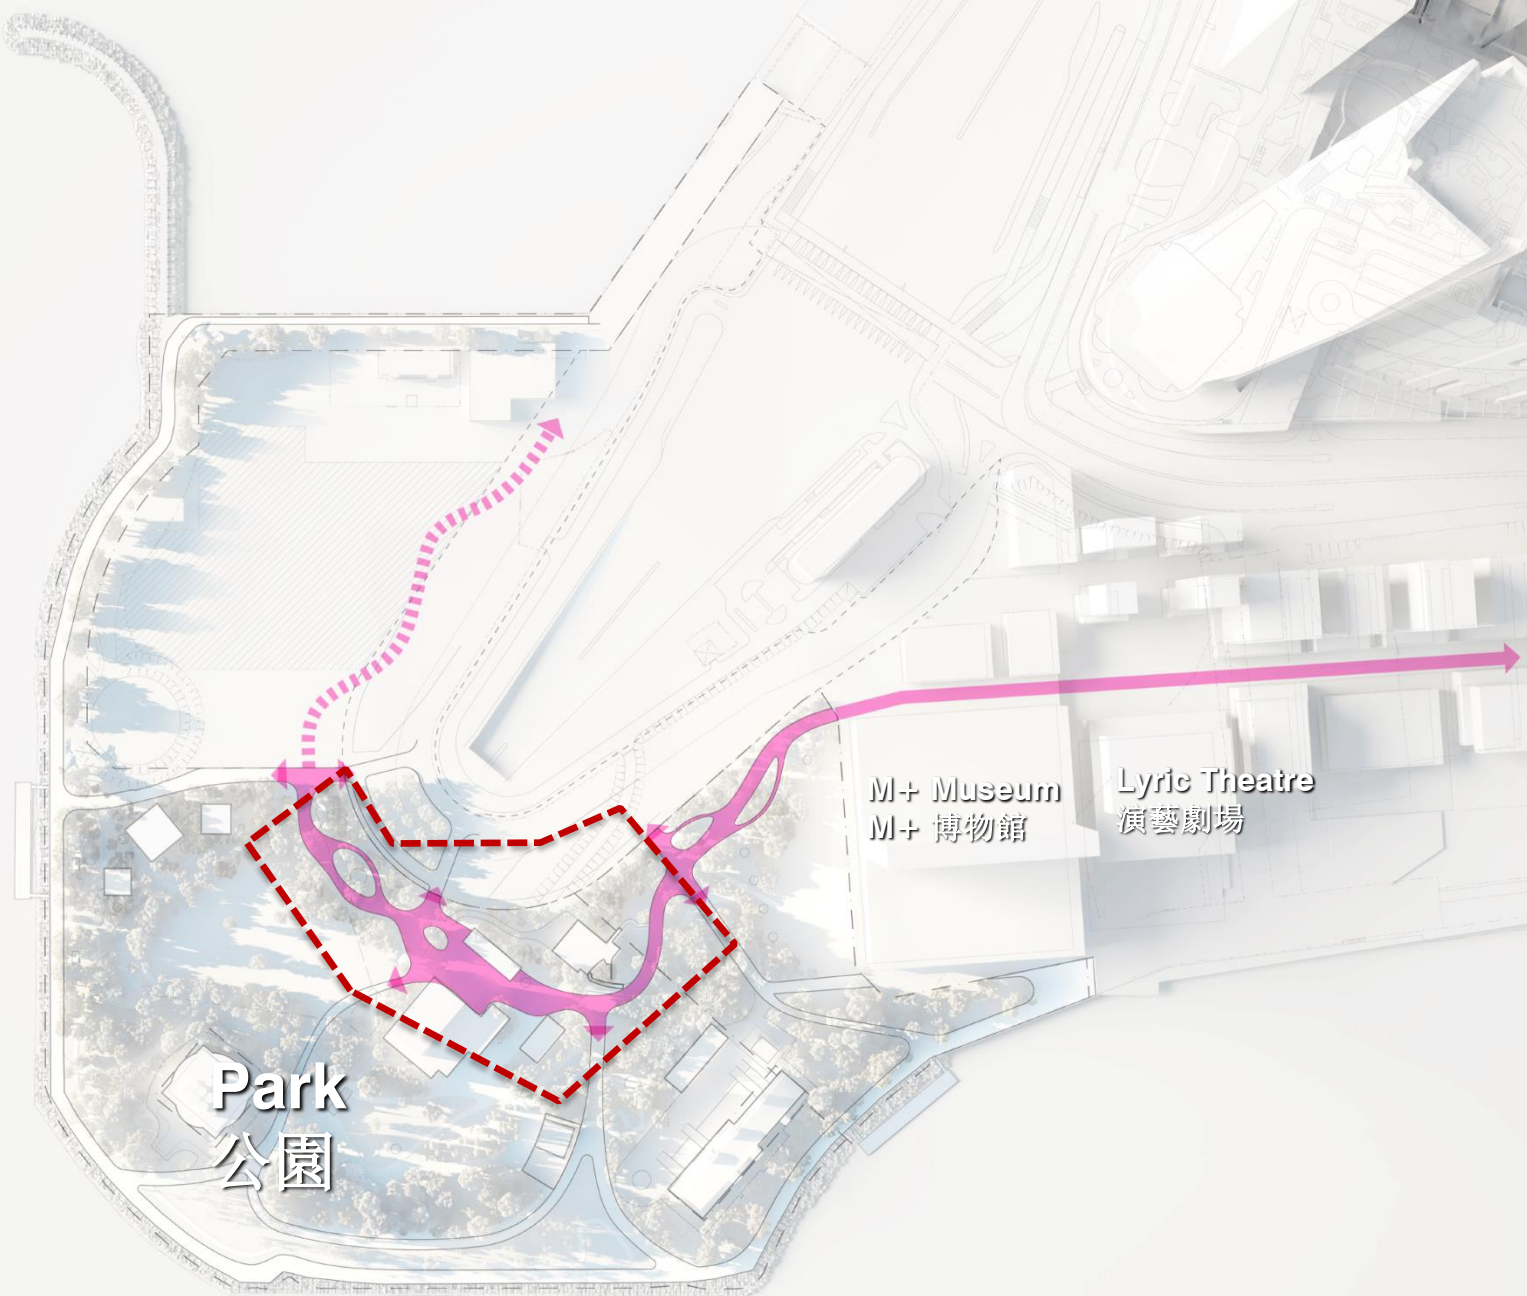

PLAN
平面圖

Park
公園

M+ Museum
M+ 博物館

Lyric Theatre
演藝劇場

CULTURAL BOULEVARD
文化大道

ARTIST IMPRESSION - CULTURAL BOULEVARD WEST 8 DLN
效果圖 - 文化大道

EXHIBITIONS 展覽

PERFORMANCE VENUE 表演場地