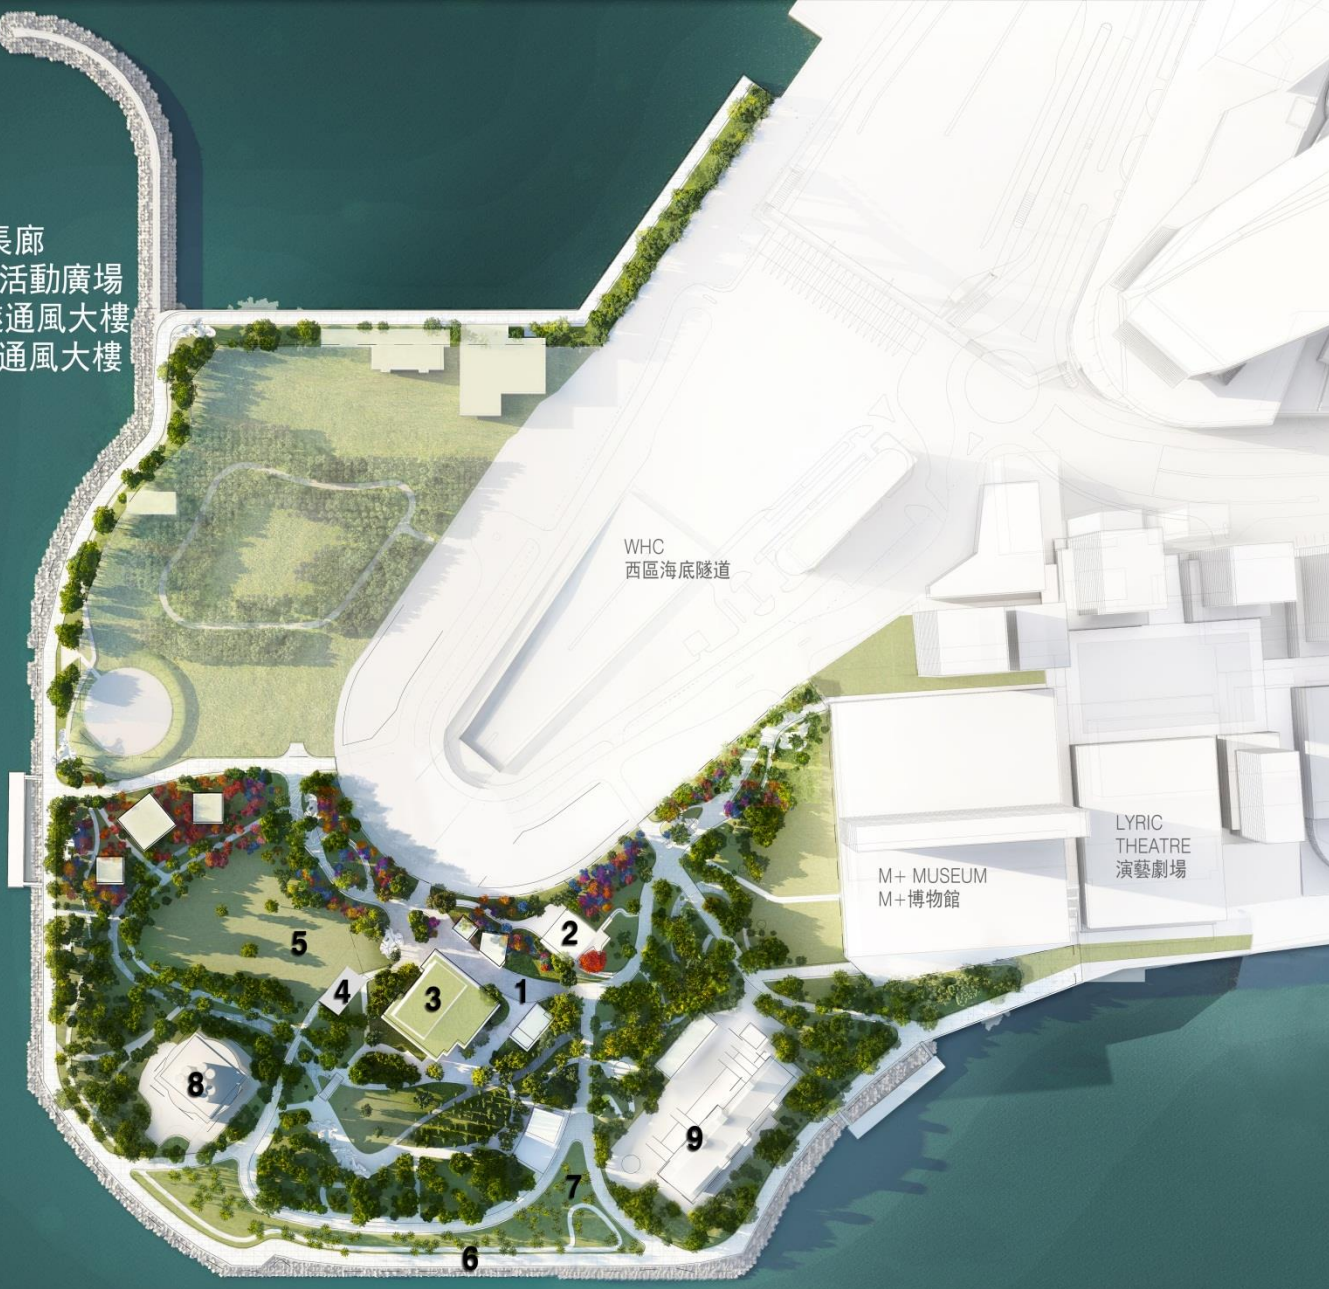

WKCD PARK DEVELOPMENT
CONCEPT DESIGN

西九文化區公園發展
概念設計

- 1 CULTURAL BOULEVARD 文化大道
- 2 ARTS PAVILION 小型藝術展館
- 3 BLACK BOX 黑盒劇場
- 4 OUTDOOR STAGE 戶外舞台
- 5 BIG LAWN 大型草坪
- 6 WATERFRONT PROMENADE 海濱長廊
- 7 WATERFRONT EVENT SPACE 海濱活動廣場
- 8 WHC VENTILATION BUILDING 西隧通風大樓
- 9 MTR VENTILATION BUILDING 地鐵通風大樓

CAFE 茶座

TREES AND SHADE 樹蔭

PROGRAMME ALONG CULTURAL BOULEVARD
文化大道功能布局

WEST 8 DLN

**1.2KM-LONG WATERFRONT PROMENADE PROVIDES SPECTACULAR
VIEWS OF HONG KONG ISLAND IN A GREEN PEACEFUL SETTING**

1.2公里長的海濱長廊擁有寧靜綠色的環境，
遊人可欣賞港島的美麗景色。