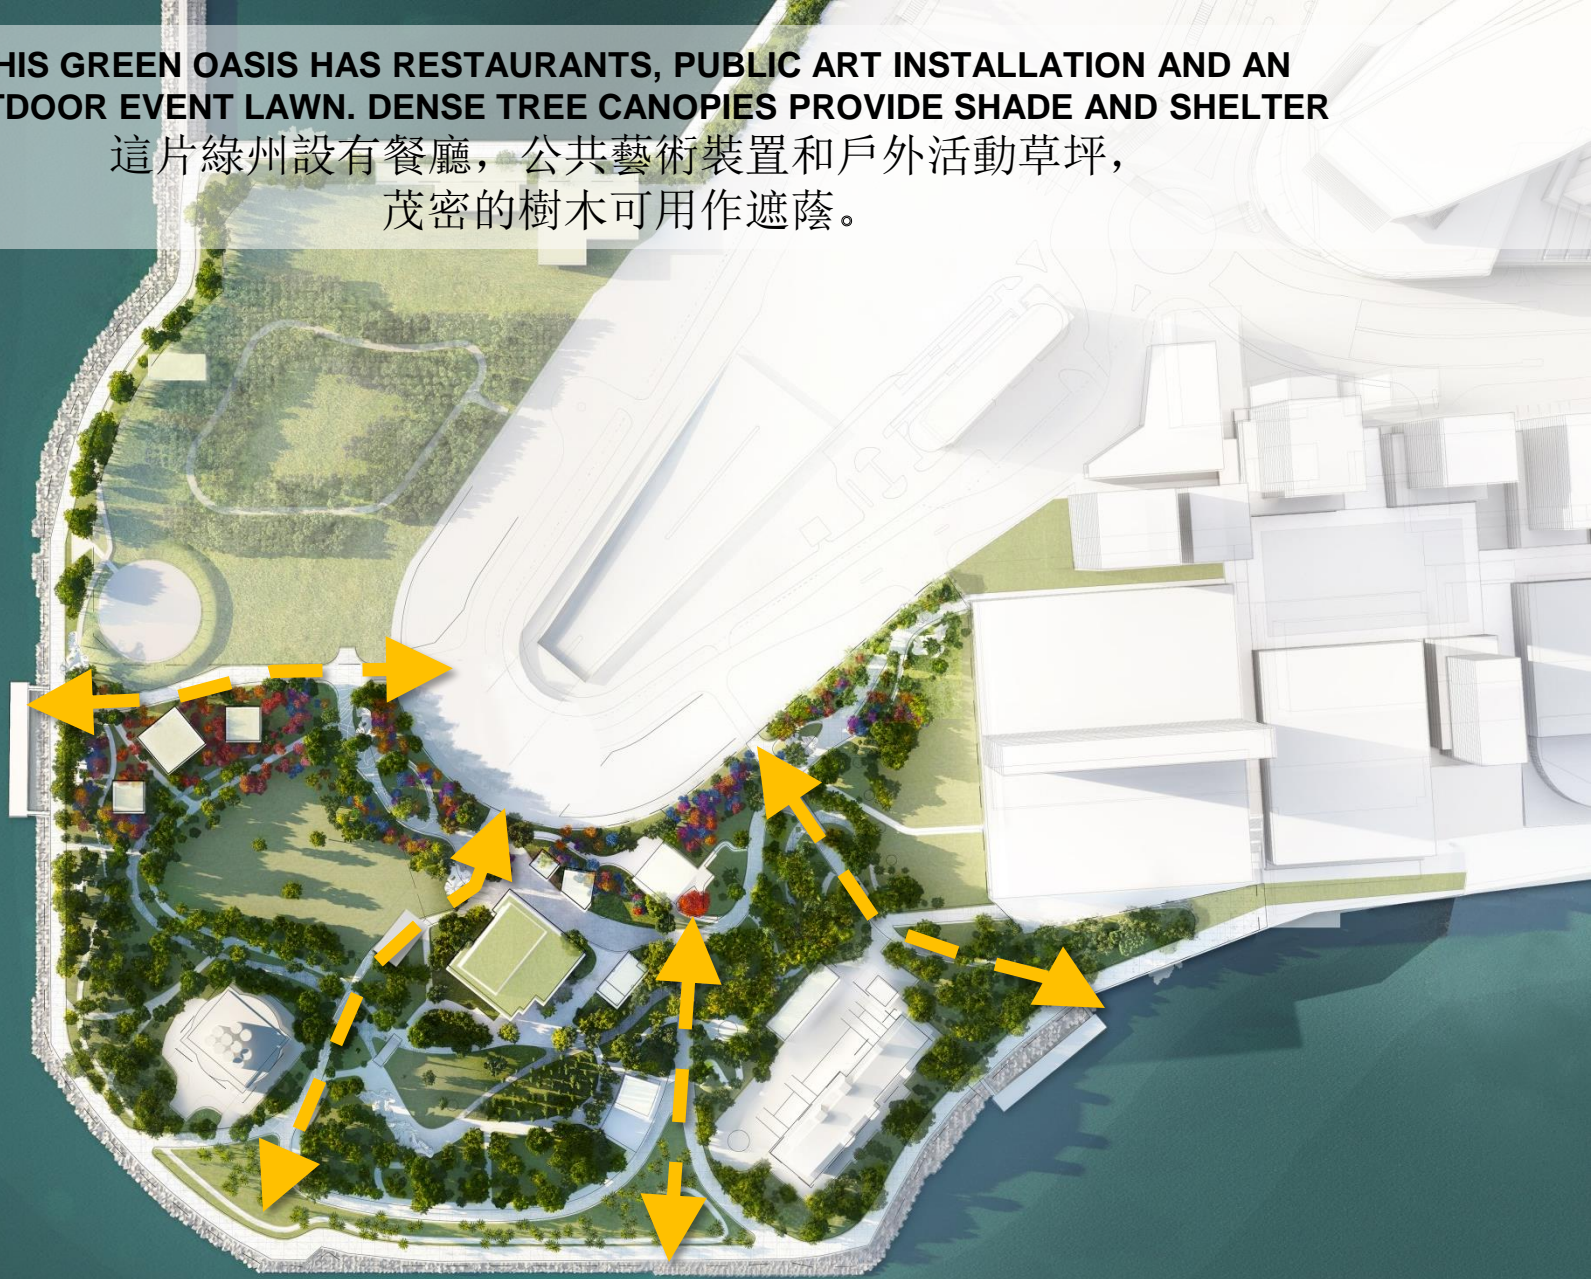

THIS GREEN OASIS HAS RESTAURANTS, PUBLIC ART INSTALLATION AND AN OUTDOOR EVENT LAWN. DENSE TREE CANOPIES PROVIDE SHADE AND SHELTER

這片綠州設有餐廳，公共藝術裝置和戶外活動草坪，
茂密的樹木可用作遮蔭。

HEART OF THE PARK
公園主體設計