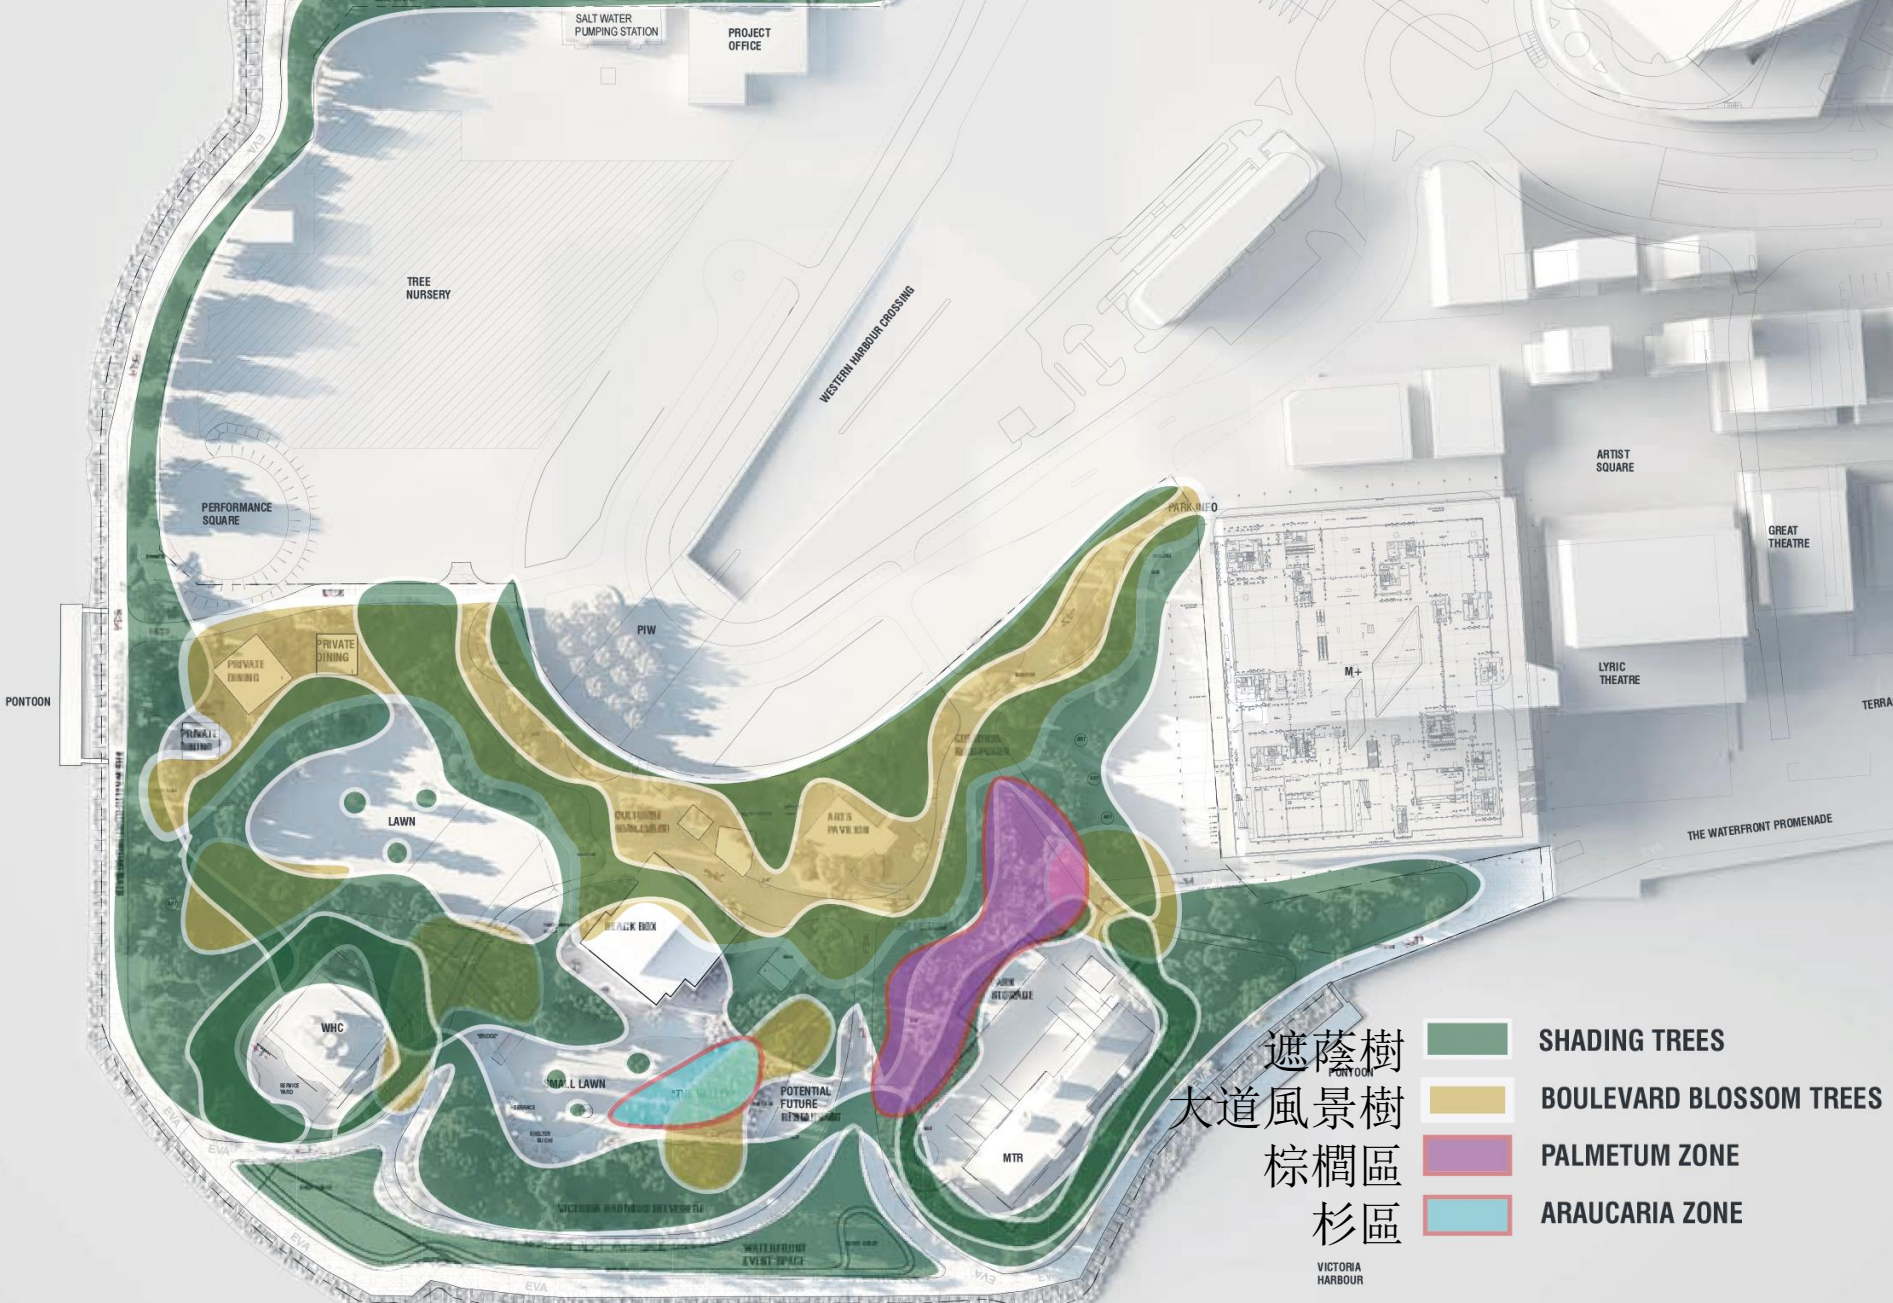

WEST 8 DLN

PARK BALCONY 觀海露台

WATERFRONT EVENT SPACE

海濱活動廣場

VICTORIA HARBOUR VIEW
維港景色

WEST 8 DLN

Waterfront Plaza Market
海濱廣場市集

Food festival
美酒佳餚節

Event pavilions
臨時活動展館

ARTIST IMPRESSION - VIEW TOWARDS M+
效果圖 - 由公園望向 M+

ARTS IN THE PARK
藝術與公園的結合

- BIKE ROUTE 單車徑
- - - FUTURE POSSIBLE EXTENSION 可行之單車徑延伸
- POSSIBLE ALTERNATIVE BIKE LOOP IN CASE OF EVENT
活動期間可行之單車徑改動
- - - WATERFRONT EVENT SPACE 海濱活動廣場

BIKE ROUTE 單車徑

- 遮蔭樹
 大道風景樹
 棕櫚區
 杉區
- SHADING TREES
 - BOULEVARD BLOSSOM TREES
 - PALMETUM ZONE
 - ARAUCARIA ZONE

BOTANICAL THEMES
栽種主題

PALMETUM 棕櫚

SHADING TREES 遮蔭樹

BLOSSOMING TREES 大道風景樹

Shading structure
遮蔭設施