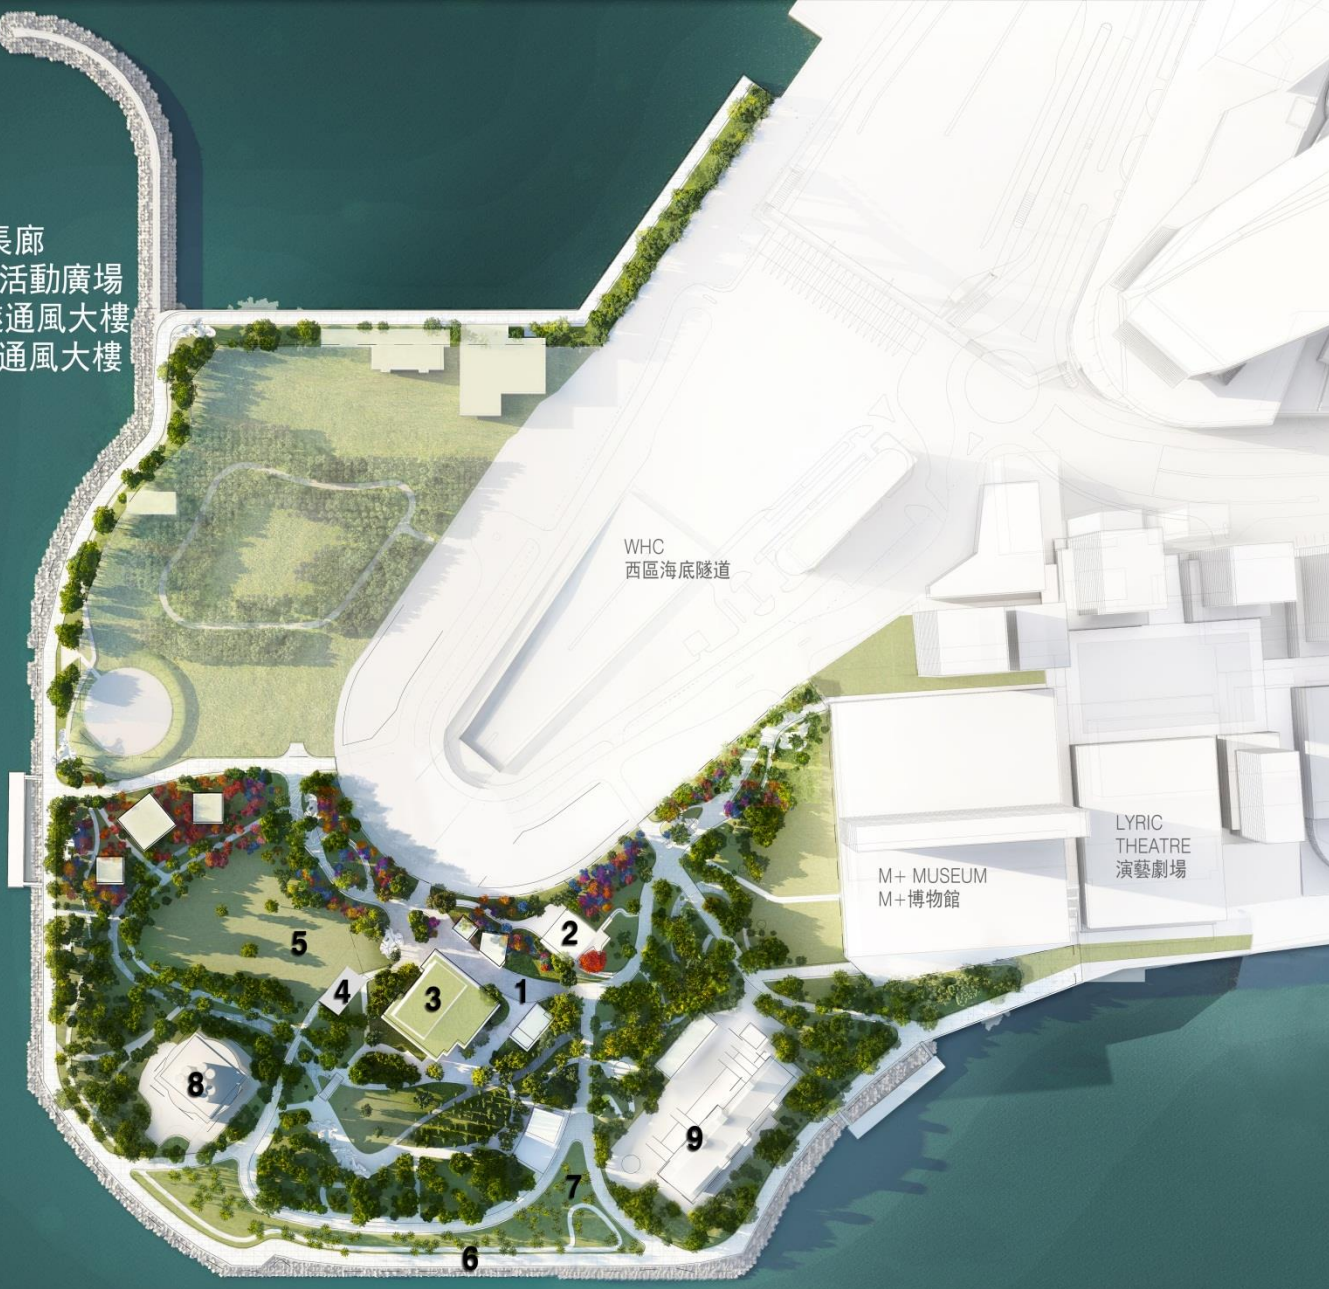

Shading trees
遮蔭樹

Cultural event lawn
文化活動草坪

← Cultural boulevard
文化大道 →

SHADING TREES AND SHELTERS
遮蔭樹和遮蔭設施

TOPOGRAPHY
地形

WEST 8 DLN

- 1 CULTURAL BOULEVARD 文化大道
- 2 ARTS PAVILION 小型藝術展館
- 3 BLACK BOX 黑盒劇場
- 4 OUTDOOR STAGE 戶外舞台
- 5 BIG LAWN 大型草坪
- 6 WATERFRONT PROMENADE 海濱長廊
- 7 WATERFRONT EVENT SPACE 海濱活動廣場
- 8 WHC VENTILATION BUILDING 西隧通風大樓
- 9 MTR VENTILATION BUILDING 地鐵通風大樓