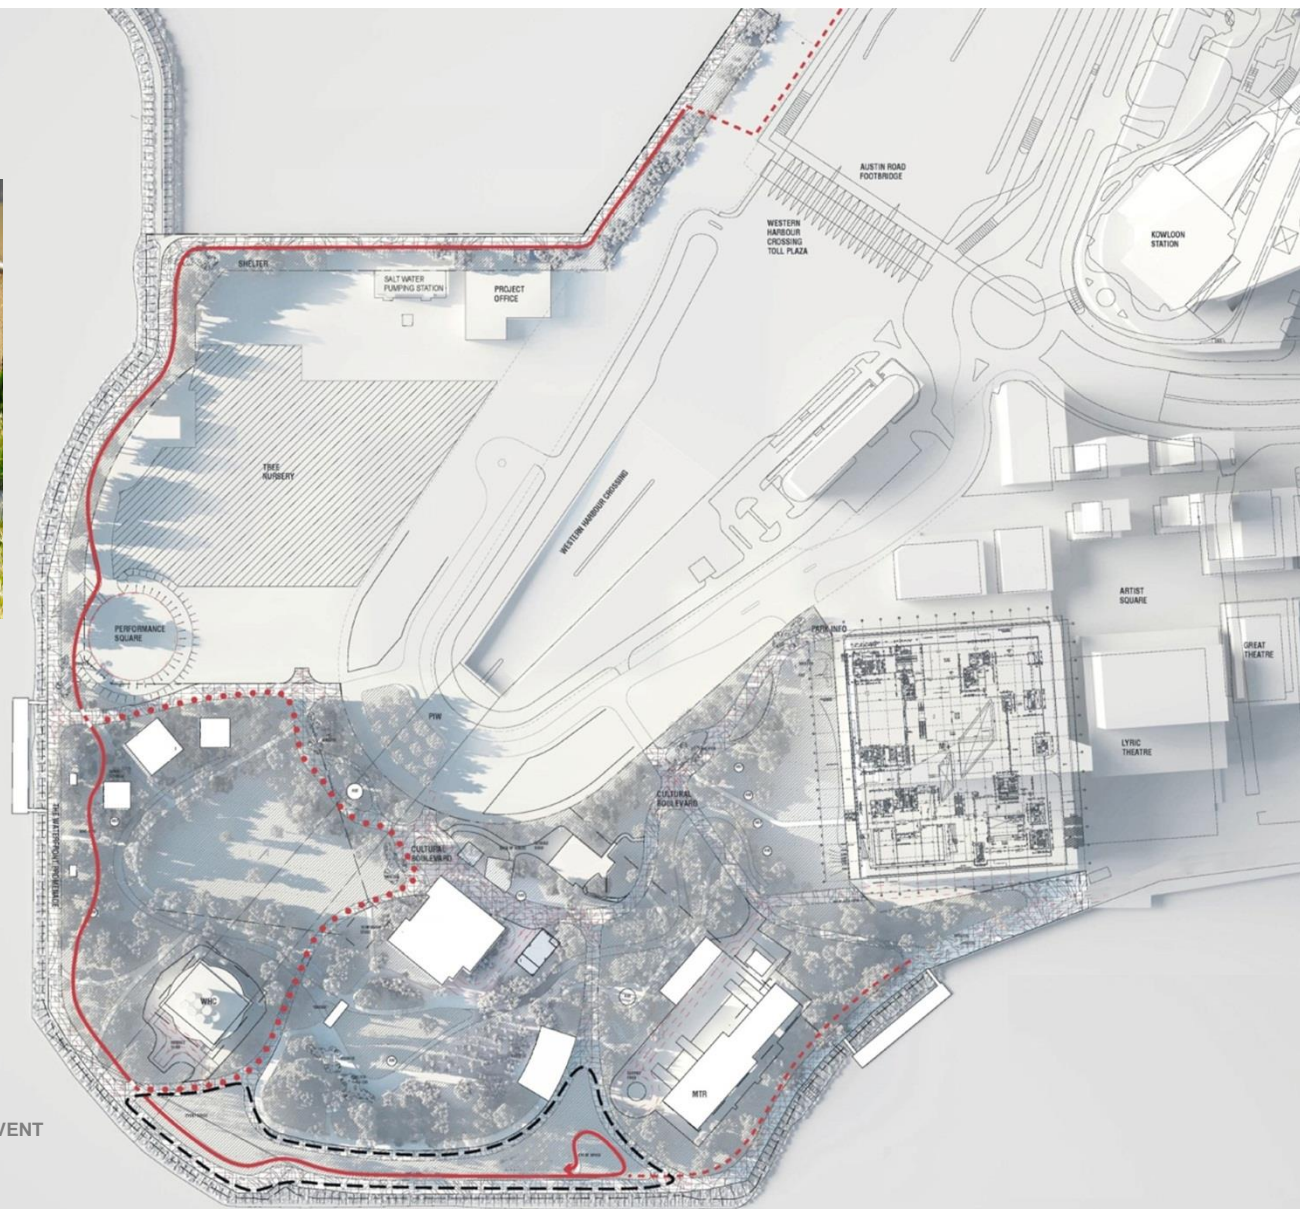

Event pavilions
臨時活動展館

ARTIST IMPRESSION - VIEW TOWARDS M+
效果圖 - 由公園望向 M+

ARTS IN THE PARK
藝術與公園的結合

- BIKE ROUTE 單車徑
- - - FUTURE POSSIBLE EXTENSION 可行之單車徑延伸
- POSSIBLE ALTERNATIVE BIKE LOOP IN CASE OF EVENT
活動期間可行之單車徑改動
- - - WATERFRONT EVENT SPACE 海濱活動廣場