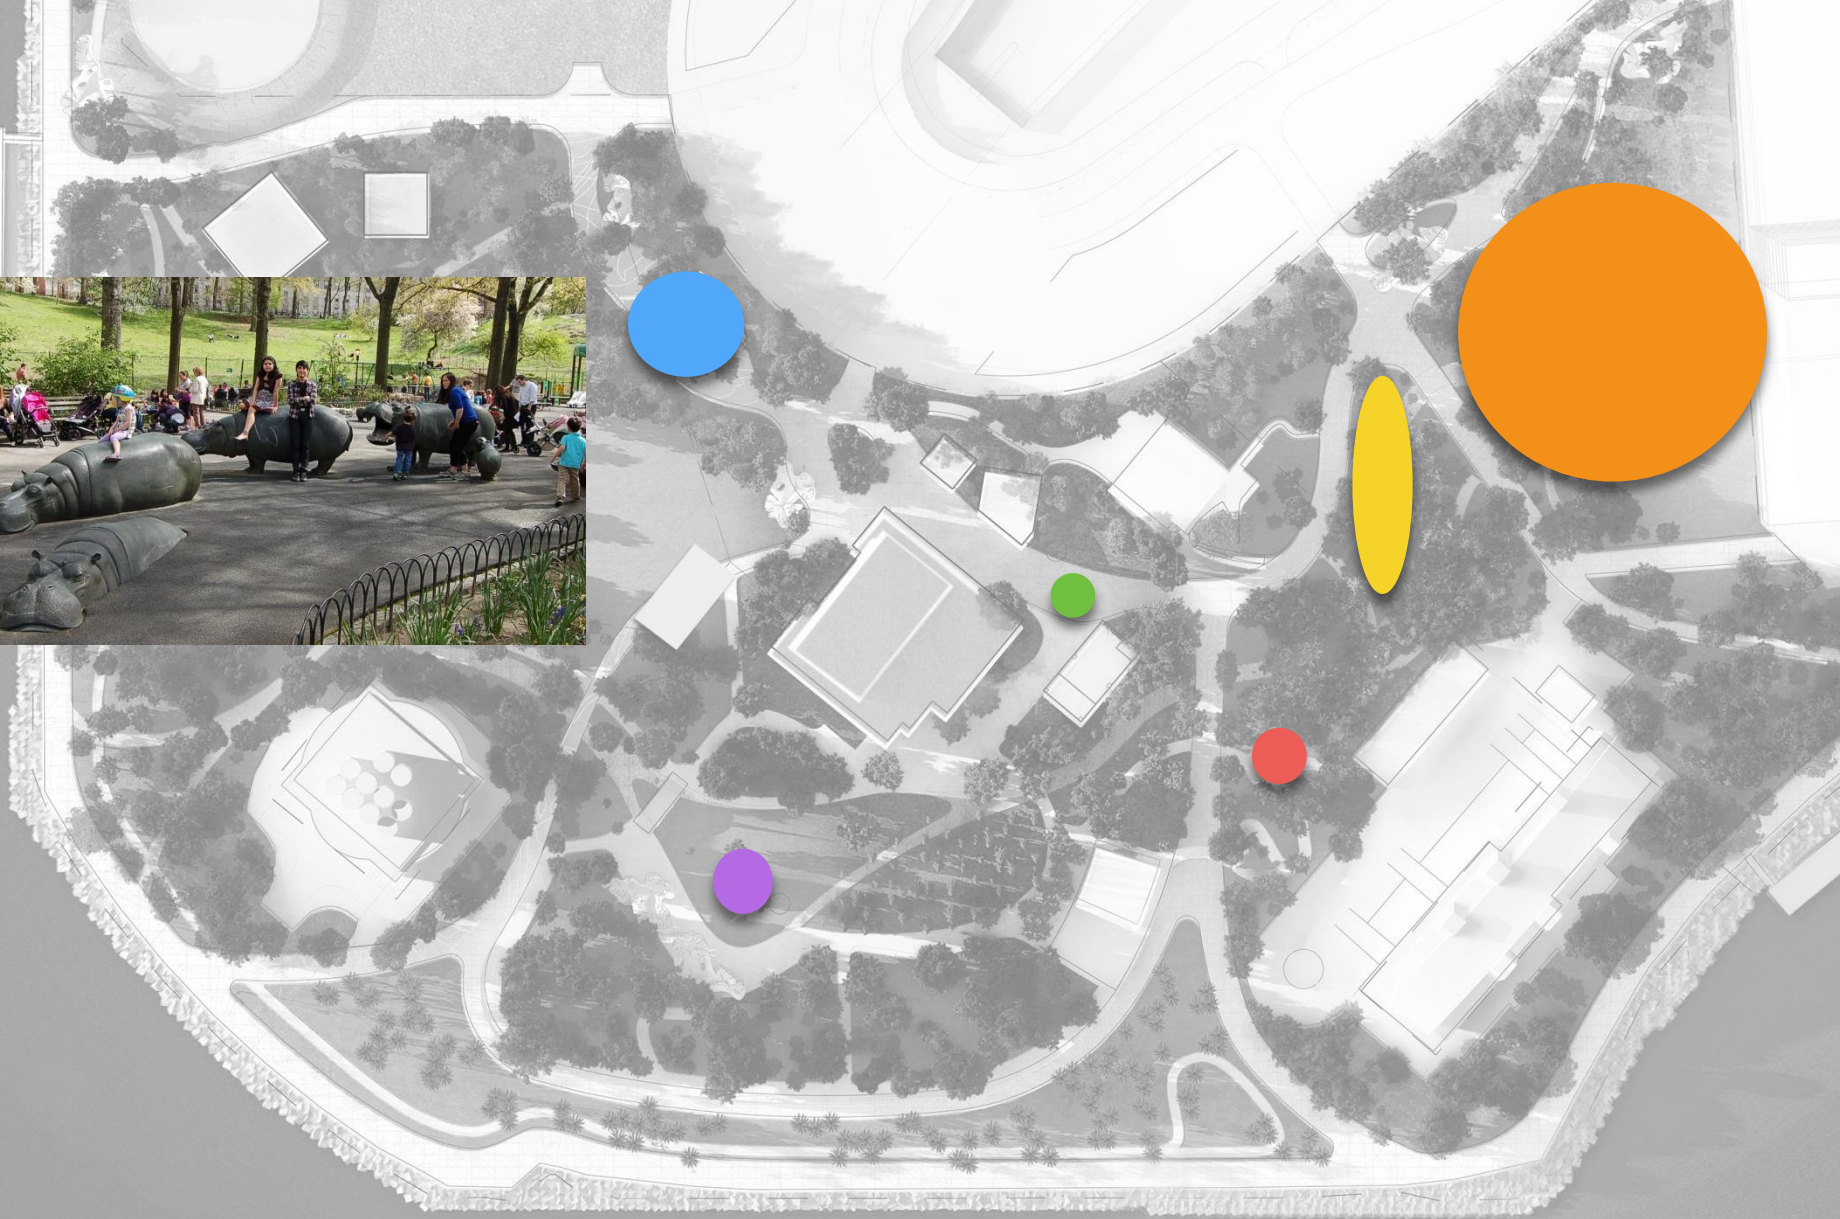

WEST 8 DLN

PARK BALCONY 觀海露台

WATERFRONT EVENT SPACE

海濱活動廣場

VICTORIA HARBOUR VIEW
維港景色

WEST 8 DLN

Waterfront Plaza Market
海濱廣場市集

Food festival
美酒佳餚節

Event pavilions
臨時活動展館

ARTIST IMPRESSION - VIEW TOWARDS M+
效果圖 - 由公園望向 M+

ARTS IN THE PARK
藝術與公園的結合

- BIKE ROUTE 單車徑
- - - FUTURE POSSIBLE EXTENSION 可行之單車徑延伸
- POSSIBLE ALTERNATIVE BIKE LOOP IN CASE OF EVENT
活動期間可行之單車徑改動
- - - WATERFRONT EVENT SPACE 海濱活動廣場