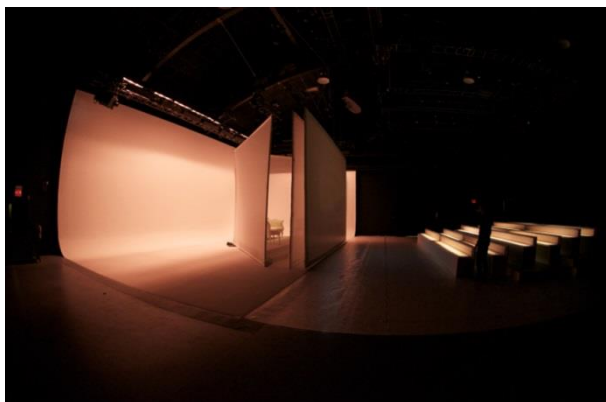

WEST 8 DLN

PARK BALCONY 觀海露台

WATERFRONT EVENT SPACE

海濱活動廣場

VICTORIA HARBOUR VIEW
維港景色

WEST 8 DLN

Waterfront Plaza Market
海濱廣場市集

Food festival
美酒佳餚節