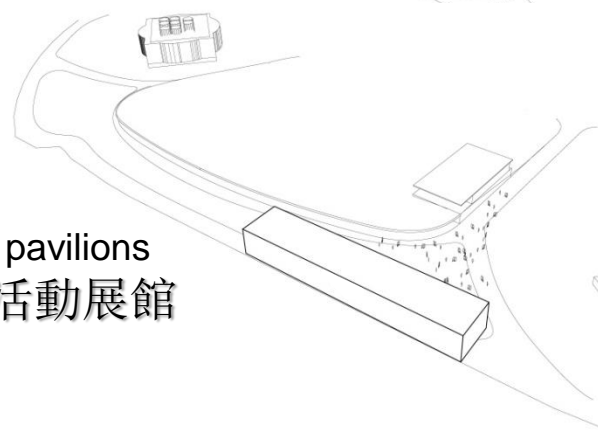

這片綠州設有餐廳，公共藝術裝置和戶外活動草坪，
茂密的樹木可用作遮蔭。

HEART OF THE PARK
公園主體設計

HEART OF THE PARK
公園主體設計

ARTIST IMPRESSION - BIG LAWN
效果圖 - 大型草坪

ARTIST IMPRESSION - SMALL LAWN
效果圖 - 小型草坪

UNPRECEDENTED VIEW
前所未有的視野

WEST 8 DLN

270 DEGREE VIEWS
270度遼闊海景

WEST 8 DLN

PARK BALCONY 觀海露台

WATERFRONT EVENT SPACE

海濱活動廣場

VICTORIA HARBOUR VIEW
維港景色

WEST 8 DLN

Waterfront Plaza Market
海濱廣場市集

Food festival
美酒佳餚節

Event pavilions
臨時活動展館

ARTIST IMPRESSION - VIEW TOWARDS M+
效果圖 - 由公園望向 M+

ARTS IN THE PARK
藝術與公園的結合

- BIKE ROUTE 單車徑
- - - FUTURE POSSIBLE EXTENSION 可行之單車徑延伸
- POSSIBLE ALTERNATIVE BIKE LOOP IN CASE OF EVENT
活動期間可行之單車徑改動
- - - WATERFRONT EVENT SPACE 海濱活動廣場