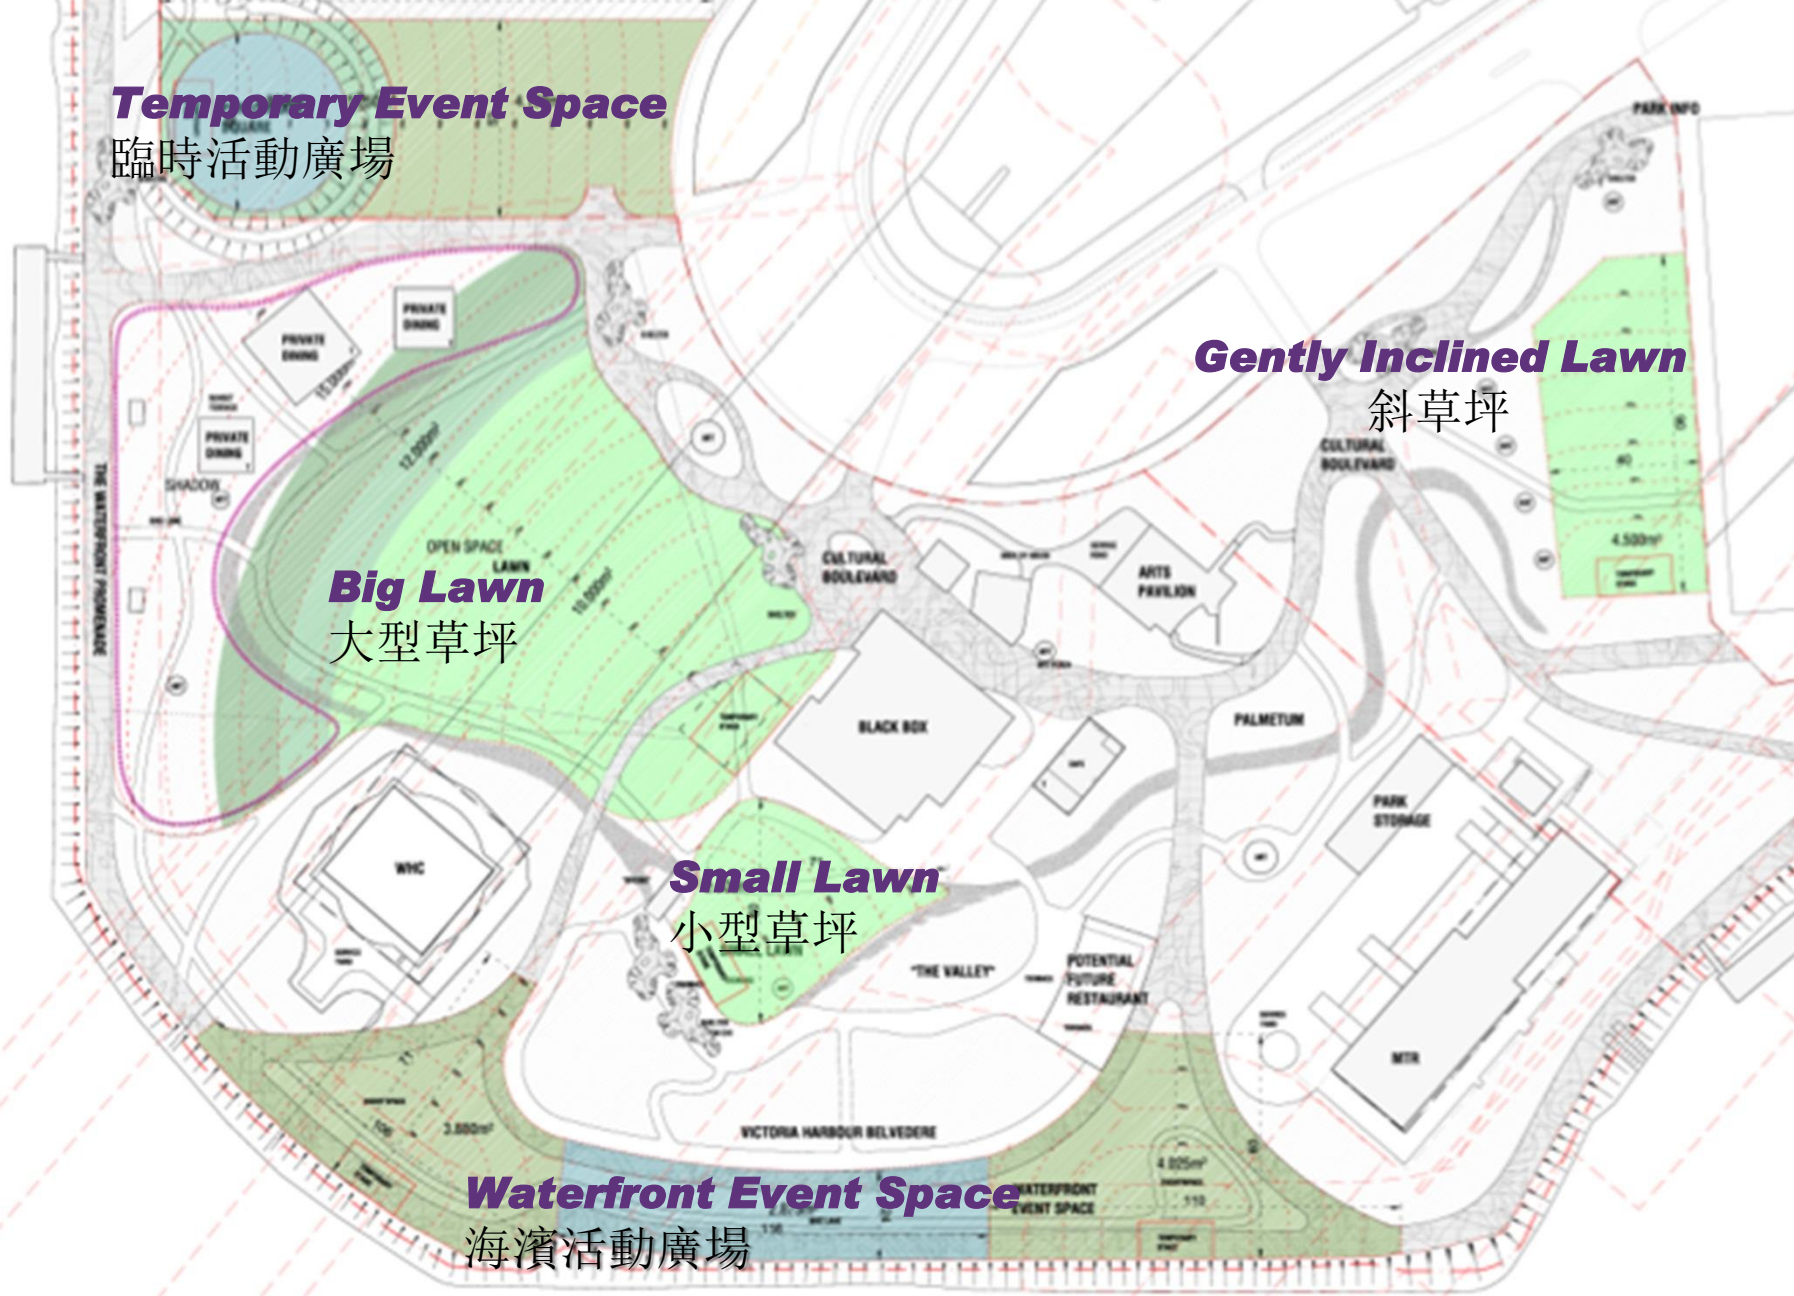

Temporary Event Space

臨時活動廣場

Gently Inclined Lawn

斜草坪

Big Lawn

大型草坪

Small Lawn

小型草坪

Waterfront Event Space

海濱活動廣場

EVENT SPACES IN THE PARK

公園內活動場地

WEST 8 DLN