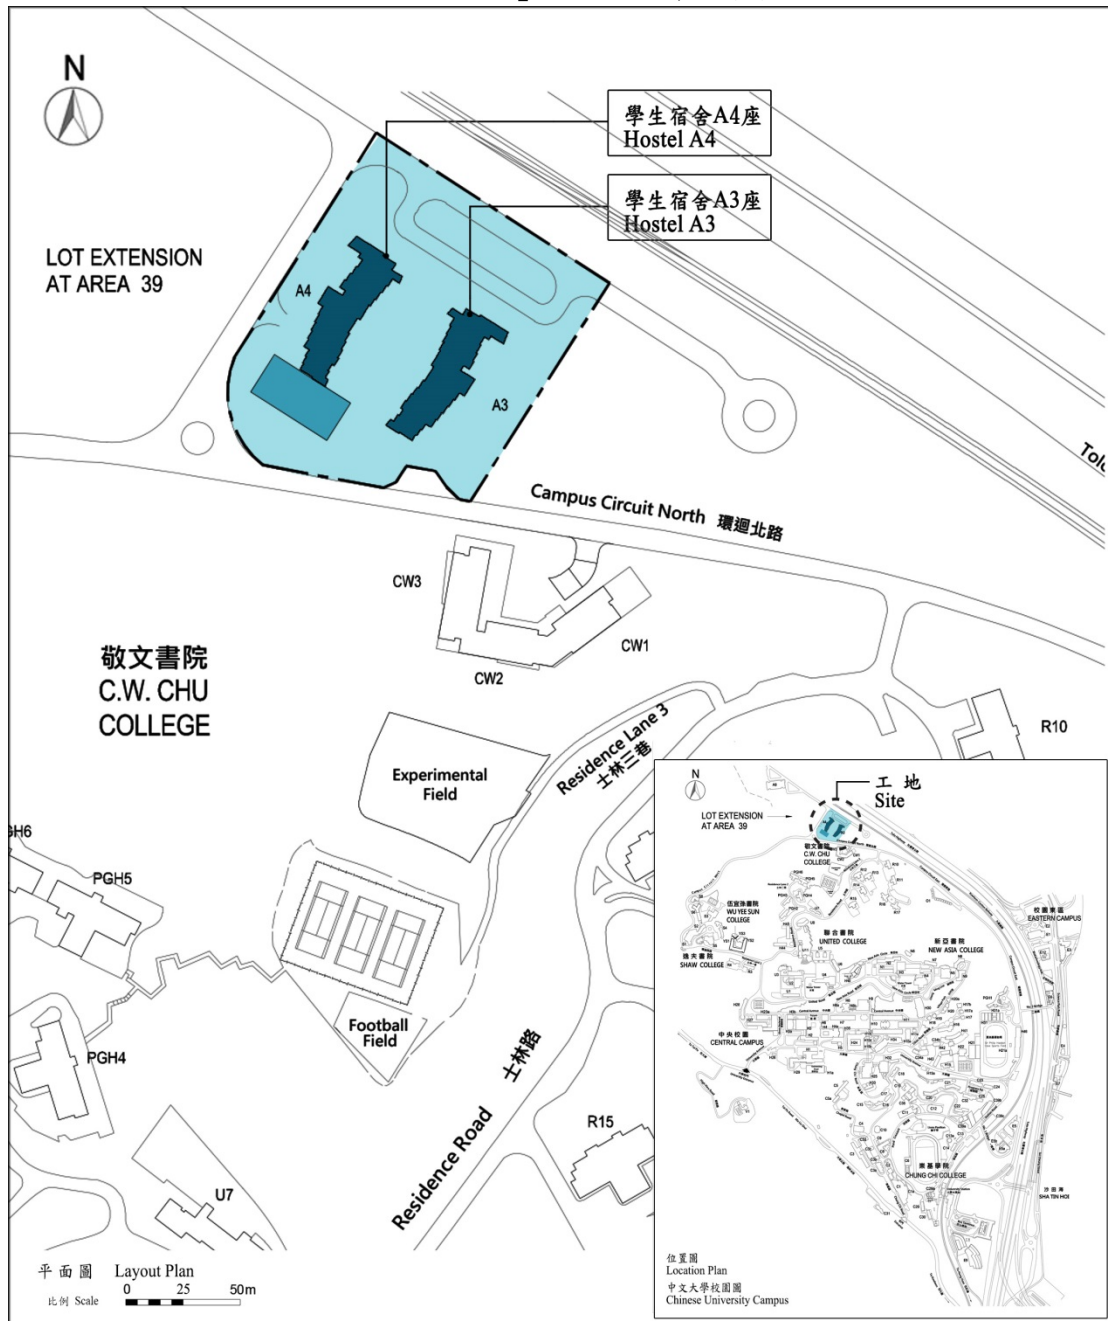

2015年4月13日

討論文件

立法會教育事務委員會

香港中文大學校園北陞學生宿舍(A3及A4座)

目的

本文件向委員簡介香港中文大學(中大)擬在校園北陞興建兩幢新學生宿舍的基本工程計劃。

工程計劃的範圍和性質

2. 工程計劃的範圍包括興建兩幢多層宿舍，淨作業樓面面積約7 595平方米，提供下列設施：

13. 就諮詢教職員和學生而言，中大已在不同場合，包括學生周會、校園發展交流會及論壇，向師生及職員簡介這項工程計劃，並徵詢他們的意見。他們對這項工程計劃表示支持，並無異議。

教育局

2015 年 4 月

The Chinese University of Hong Kong
Student hostels on northern campus (Blocks A3 and A4)
香港中文大學校園北陲學生宿舍(A3 及 A4 座)

Site plan 工地平面圖

The Chinese University of Hong Kong
Student hostels on northern campus (Blocks A3 and A4)
香港中文大學校園北陲學生宿舍(A3 及 A4 座)

Site plan 工地平面圖

**The Chinese University of Hong Kong
Student hostels on northern campus (Blocks A3 and A4)
香港中文大學校園北陲學生宿舍(A3及A4座)**

從東北面望向學生宿舍的構思圖

View of student hostel from northeast (Artist's impression)

從南面望向學生宿舍的構思圖

View of student hostel from south (Artist's impression)