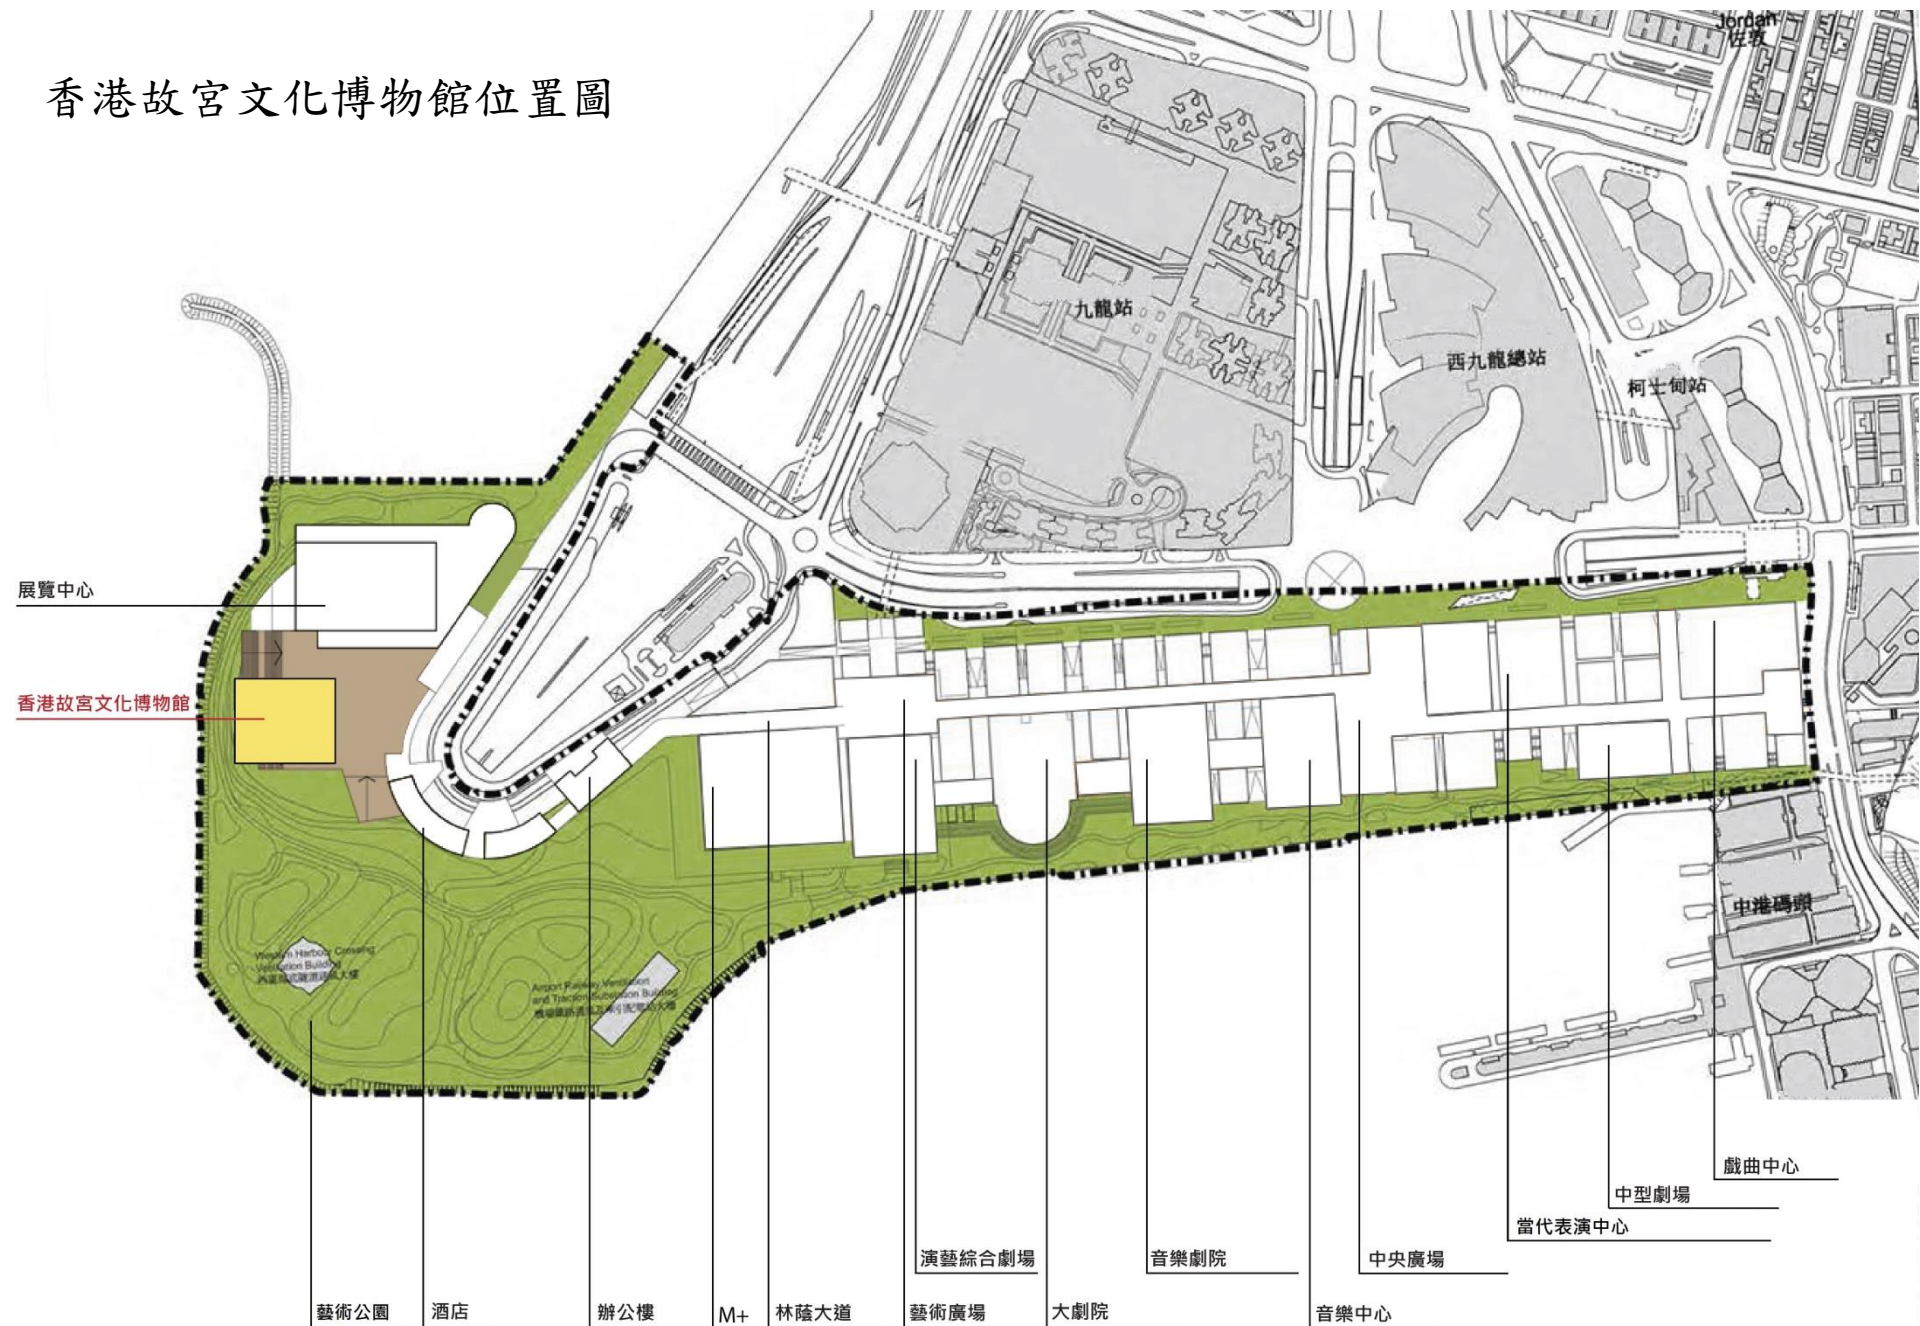

2015 人員培訓合作意向書簽署儀式

2015 國際文物修護中心揭牌儀式

香港故宮文化博物館： 加深對中國文化和歷史的認識

- ◆ 故宮博物院近年積極拓展教育服務，把更多的精力投入到中小學學生教育上，深入課堂，舉辦大量的青少年教育活動
- ◆ 香港故宮文化博物館將提供多元化的教育設施和活動，透過生動和有趣的方法，讓青少年認識中國傳統文化歷史知識

香港故宮文化博物館位置圖

M+

酒店
HOTEL

辦公樓
(OACF) OFFICE

香港故宮文化博物館
Proposed Museum

展覽中心 EC

香港故宮文化博物館的設計：

以現代的建築設計手法，體現中國傳統視藝文化、中國傳統空間文化、及當代香港城市文化。設計會利用博物館的優越位置，建立建築及周圍環境的互動關係，並進一步優化西九文化區的公共空間

- 演講廳及課室
- 展覽廳
- 辦公室
- 中庭
- 後勤

主要設施

- ◆ 香港故宮文化博物館佔地約10 000平方米，總建築樓面面積和淨作業樓面面積分別為30 500平方米和15 250平方米
- ◆ 主要設施包括多個展覽廳、教育活動室、演講廳、紀念品店、餐廳等