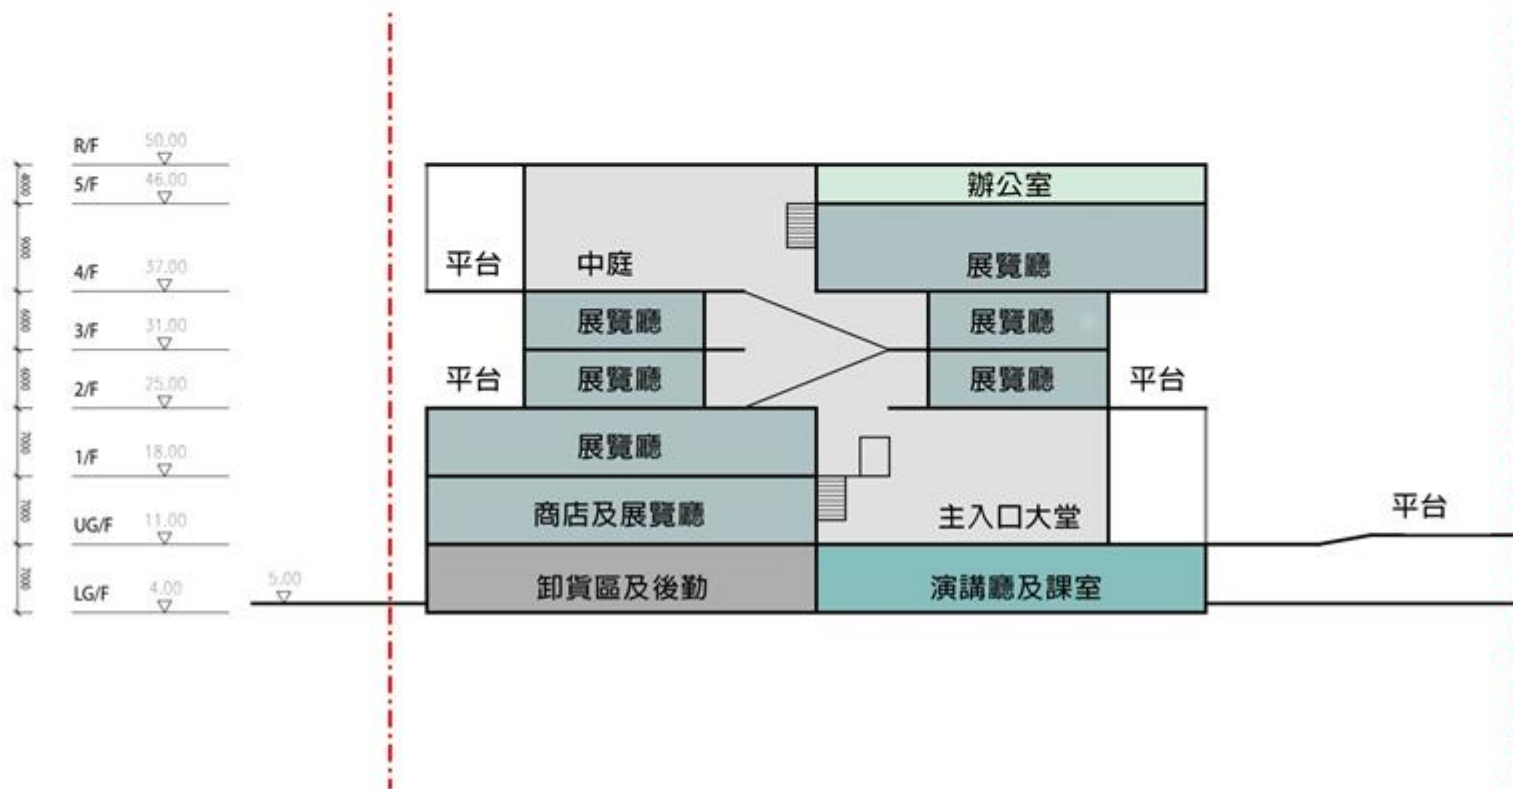

2015 人員培訓合作意向書簽署儀式

2015 國際文物修護中心揭牌儀式

香港故宮文化博物館： 加深對中國文化和歷史的認識

- ◆ 故宮博物院近年積極拓展教育服務，把更多的精力投入到中小學學生教育上，深入課堂，舉辦大量的青少年教育活動
- ◆ 香港故宮文化博物館將提供多元化的教育設施和活動，透過生動和有趣的方法，讓青少年認識中國傳統文化歷史知識

香港故宮文化博物館位置圖

M+

酒店
HOTEL

辦公樓
(OACF) OFFICE

香港故宮文化博物館
Proposed Museum

展覽中心 EC

香港故宮文化博物館的設計：

以現代的建築設計手法，體現中國傳統視藝文化、中國傳統空間文化、及當代香港城市文化。設計會利用博物館的優越位置，建立建築及周圍環境的互動關係，並進一步優化西九文化區的公共空間

- 演講廳及課室
- 展覽廳
- 辦公室
- 中庭
- 後勤

主要設施

- ◆ 香港故宮文化博物館佔地約10 000平方米，總建築樓面面積和淨作業樓面面積分別為30 500平方米和15 250平方米
- ◆ 主要設施包括多個展覽廳、教育活動室、演講廳、紀念品店、餐廳等