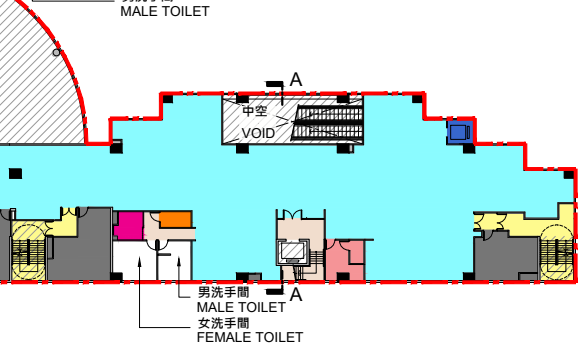

- 圖例 LEGEND
- 工地界線
SITE BOUNDARY
 - 非修繕範圍
NON-RENOVATED AREA
 - 公共地方/通道
PUBLIC AREA/CIRCULATION
 - 圖書館
LIBRARY
 - 附屬設施
ANCILLARY FACILITIES
 - 學生自修室
STUDENTS' STUDY ROOM
 - 天台綠化
LANDSCAPED ROOF
 - 暢通易達升降機
ACCESSIBLE LIFT
 - 暢通易達洗手間
ACCESSIBLE TOILET
 - 通用洗手間
UNIVERSAL TOILET
 - 逃生樓梯
MEANS OF ESCAPE STAIRCASES
 - 機房
PLANT ROOM
 - 現有有蓋行人天橋
EXISTING COVERED FOOTBRIDGE