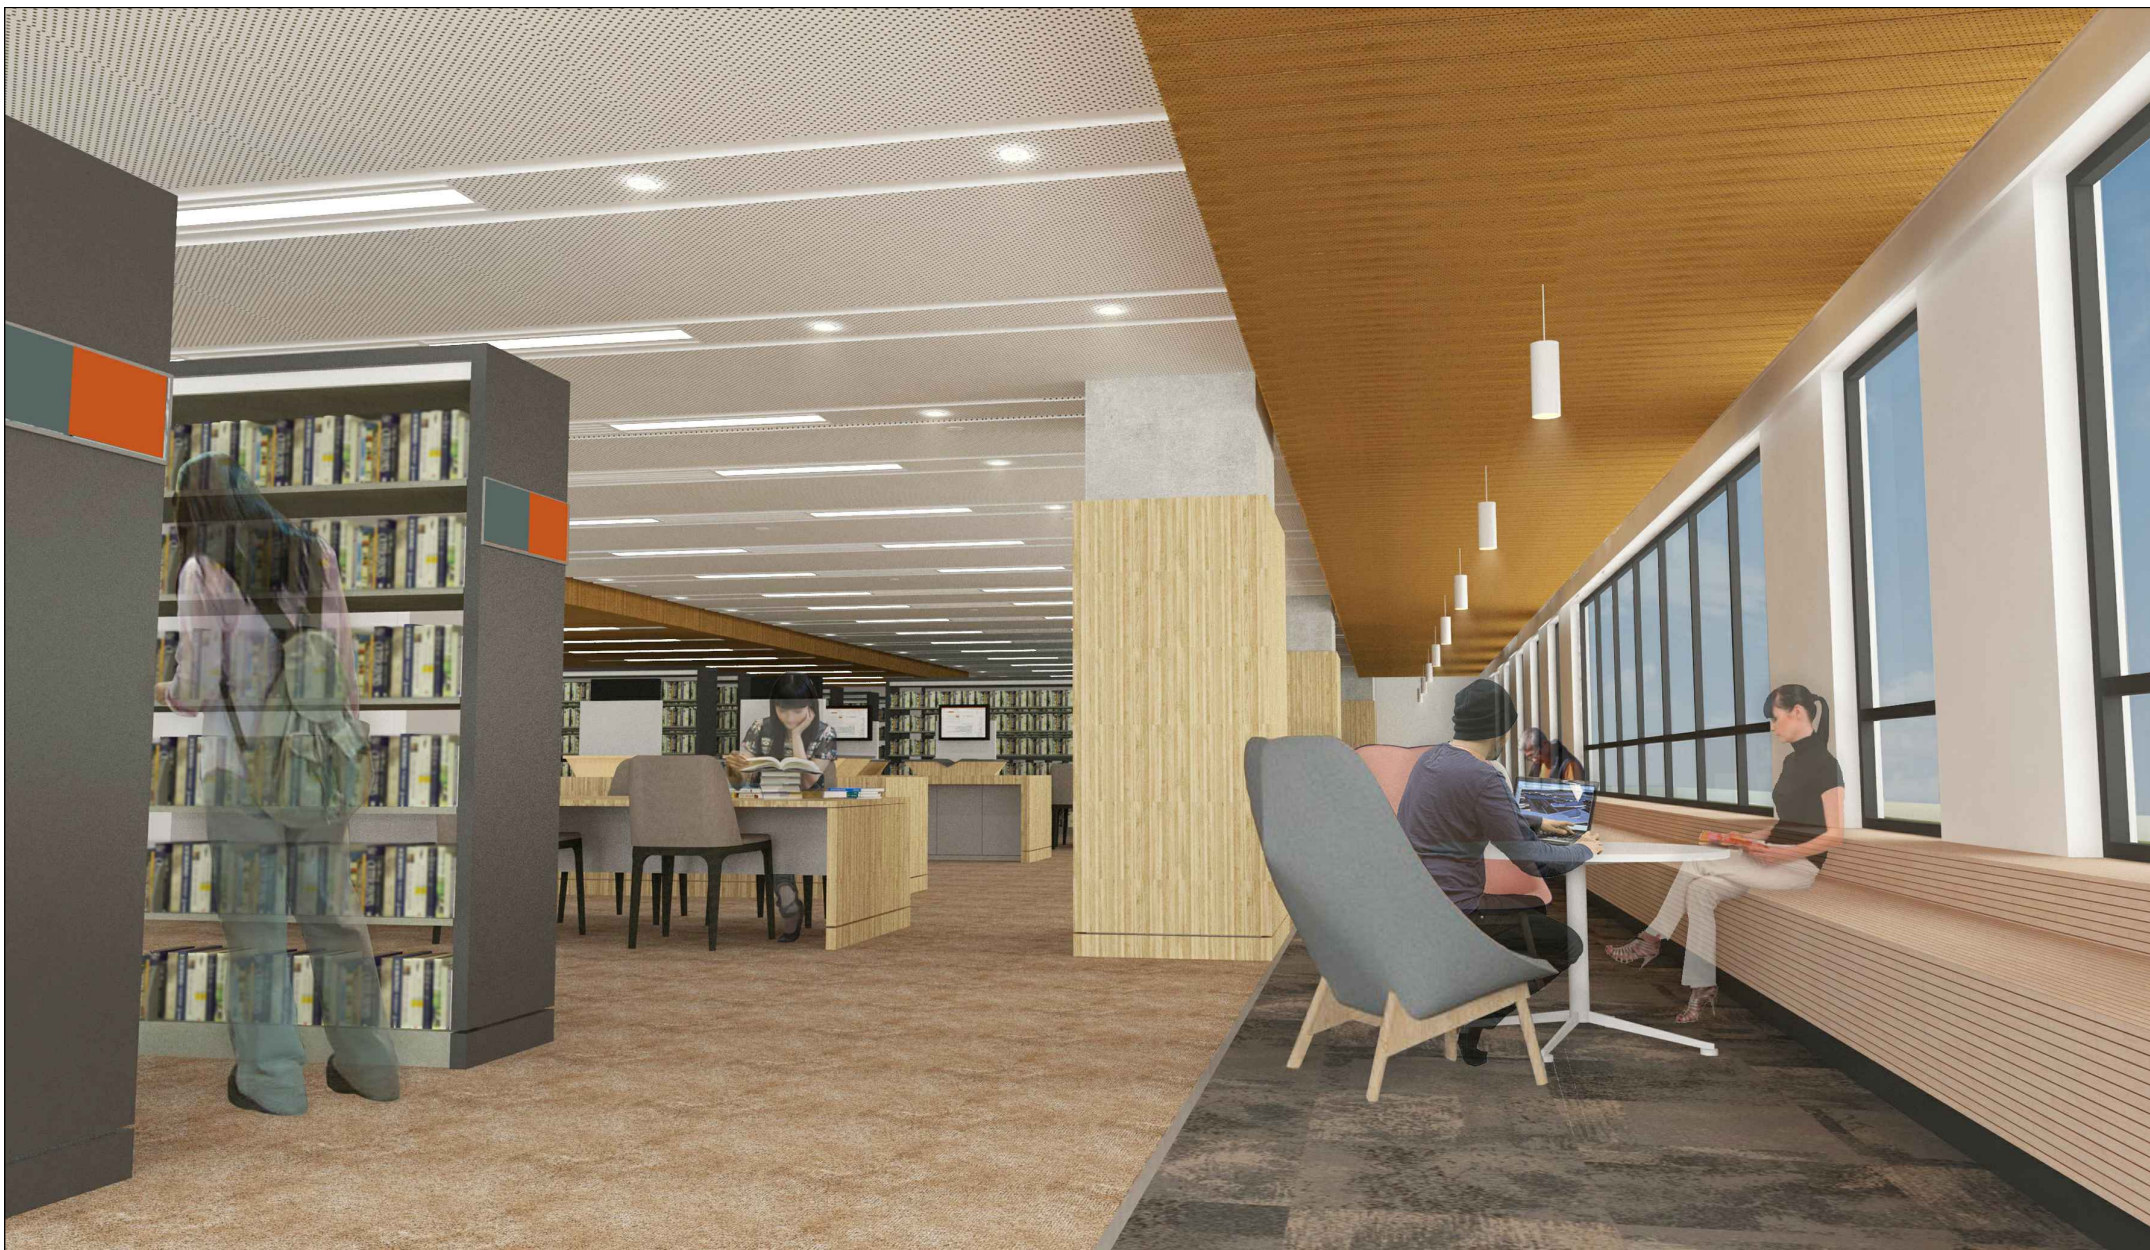

成人圖書館的構思透視圖

PERSPECTIVE VIEW FROM ADULT LIBRARY (ARTIST'S IMPRESSION)

構思圖
ARTIST'S IMPRESSION

63RE
荃灣公共圖書館修繕工程
RENOVATION OF TSUEN WAN PUBLIC LIBRARY

ARCHITECTURAL
SERVICES
DEPARTMENT 建築署