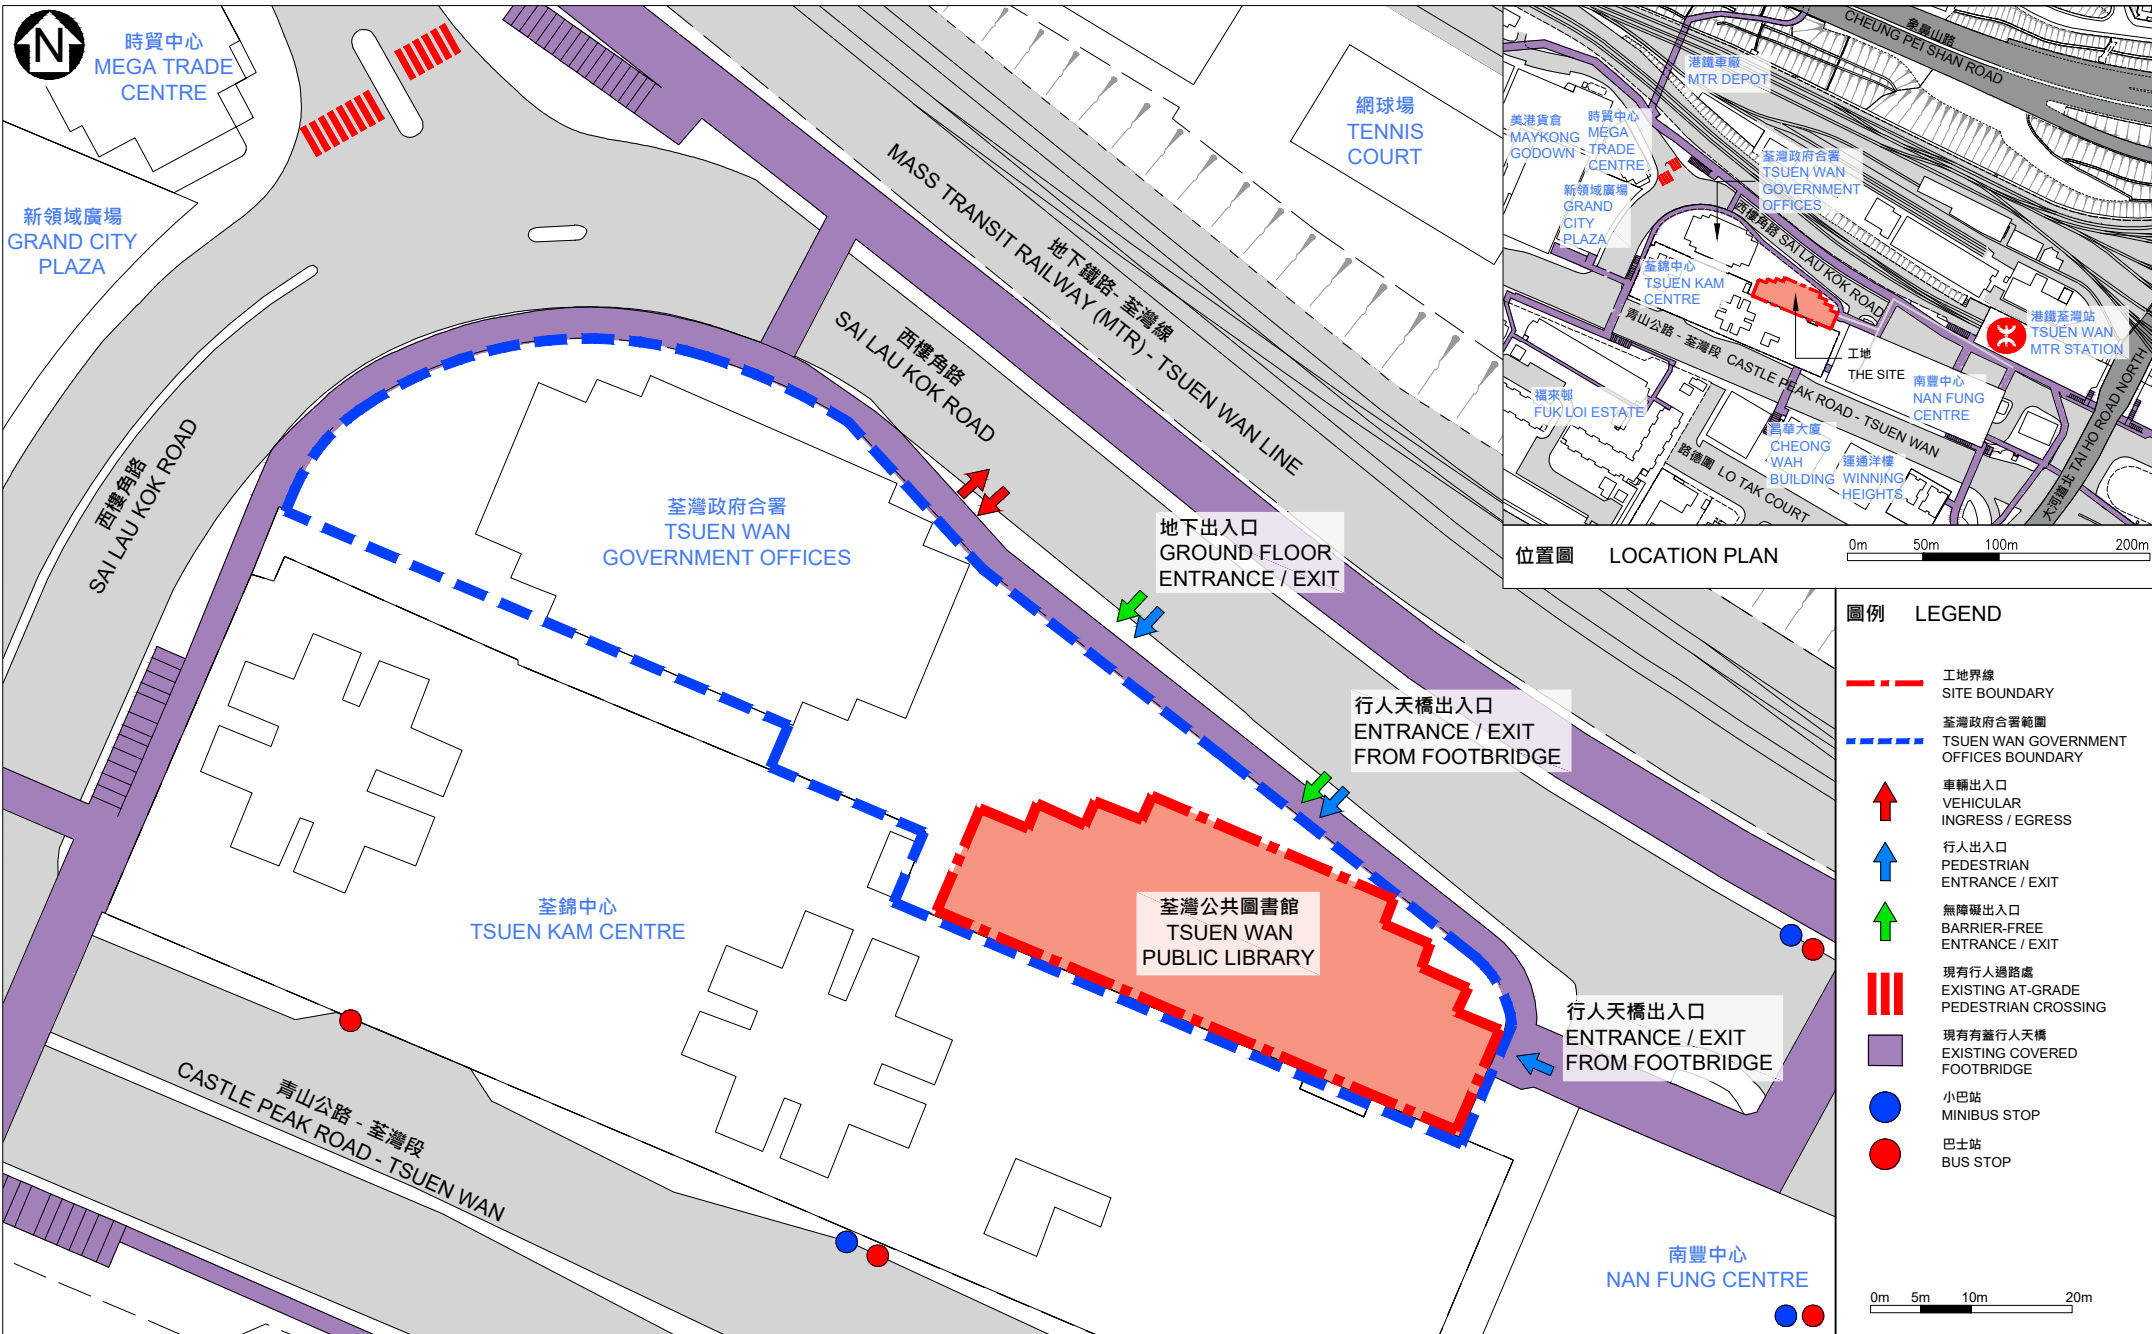

工地平面圖
SITE PLAN

63RE
荃灣公共圖書館修繕工程
RENOVATION OF TSUEN WAN PUBLIC LIBRARY