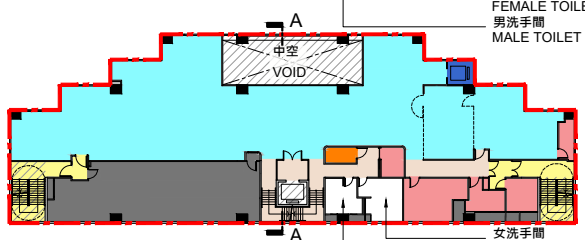

- 圖例 LEGEND
- 工地界線
SITE BOUNDARY
 - 非修繕範圍
NON-RENOVATED AREA
 - 公共地方/通道
PUBLIC AREA/CIRCULATION
 - 圖書館
LIBRARY
 - 附屬設施
ANCILLARY FACILITIES
 - 學生自修室
STUDENTS' STUDY ROOM
 - 天台綠化
LANDSCAPED ROOF
 - 暢通易達升降機
ACCESSIBLE LIFT
 - 暢通易達洗手間
ACCESSIBLE TOILET
 - 通用洗手間
UNIVERSAL TOILET
 - 逃生樓梯
MEANS OF ESCAPE STAIRCASES
 - 機房
PLANT ROOM
 - 現有有蓋行人天橋
EXISTING COVERED FOOTBRIDGE