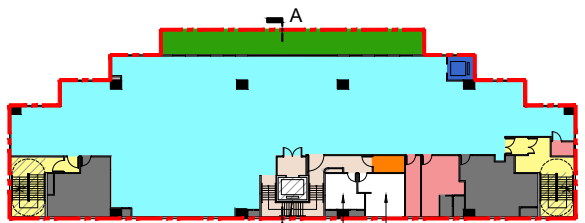

- 圖例 LEGEND
- 工地界線
SITE BOUNDARY
 - 非修繕範圍
NON-RENOVATED AREA
 - 公共地方/通道
PUBLIC AREA/CIRCULATION
 - 圖書館
LIBRARY
 - 附屬設施
ANCILLARY FACILITIES
 - 學生自修室
STUDENTS' STUDY ROOM
 - 天台綠化
LANDSCAPED ROOF
 - 暢通易達升降機
ACCESSIBLE LIFT
 - 暢通易達洗手間
ACCESSIBLE TOILET
 - 通用洗手間
UNIVERSAL TOILET
 - 逃生樓梯
MEANS OF ESCAPE STAIRCASES
 - 機房
PLANT ROOM
 - 現有有蓋行人天橋
EXISTING COVERED FOOTBRIDGE