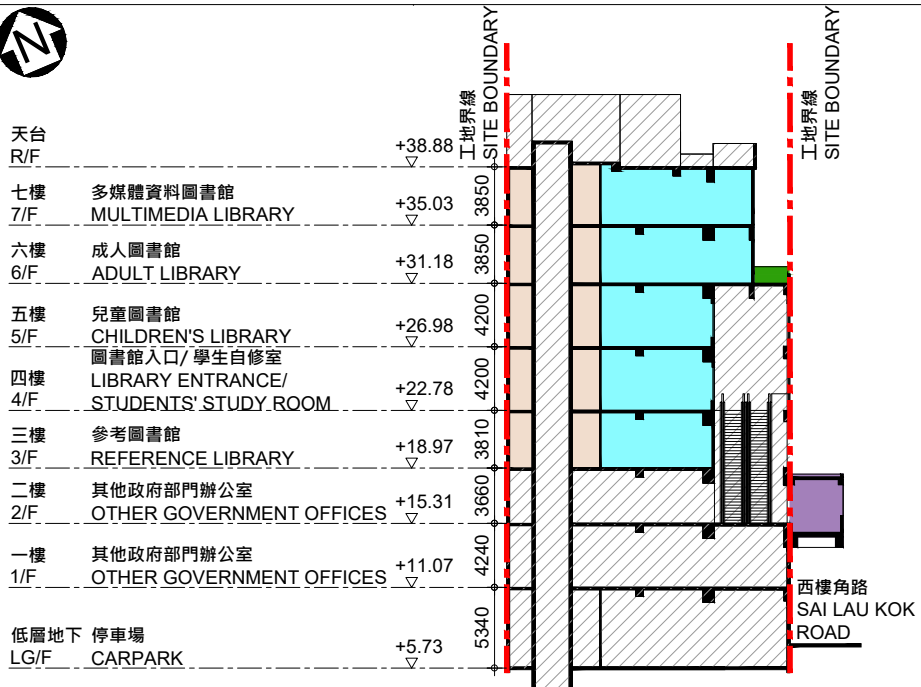

公眾諮詢

11. 康樂及文化事務署於二零零九年七月七日及二零一九年五月七日，分別就工程計劃的範圍及概念設計圖諮詢荃灣區議會轄下的地區設施管理委員會。委員會支持有關工程計劃，並促請早日推展工程計劃。

徵詢意見

12. 請委員支持我們提請工務小組委員會和財務委員會支持和批准是項撥款建議。

民政事務局

二零二一年二月

工地平面圖
SITE PLAN

63RE
荃灣公共圖書館修繕工程
RENOVATION OF TSUEN WAN PUBLIC LIBRARY

- 圖例 LEGEND
- 工地界線
SITE BOUNDARY
 - 非修繕範圍
NON-RENOVATED AREA
 - 公共地方/通道
PUBLIC AREA/CIRCULATION
 - 圖書館
LIBRARY
 - 附屬設施
ANCILLARY FACILITIES
 - 學生自修室
STUDENTS' STUDY ROOM
 - 天台綠化
LANDSCAPED ROOF
 - 暢通易達升降機
ACCESSIBLE LIFT
 - 暢通易達洗手間
ACCESSIBLE TOILET
 - 通用洗手間
UNIVERSAL TOILET
 - 逃生樓梯
MEANS OF ESCAPE STAIRCASES
 - 機房
PLANT ROOM
 - 現有有蓋行人天橋
EXISTING COVERED FOOTBRIDGE