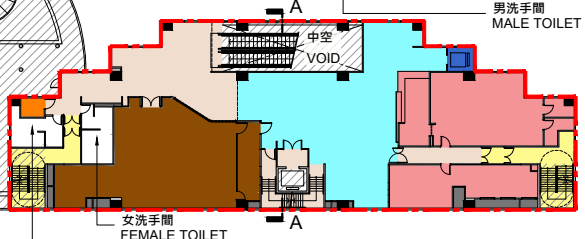

- 圖例 LEGEND
- 工地界線
SITE BOUNDARY
 - 非修繕範圍
NON-RENOVATED AREA
 - 公共地方/通道
PUBLIC AREA/CIRCULATION
 - 圖書館
LIBRARY
 - 附屬設施
ANCILLARY FACILITIES
 - 學生自修室
STUDENTS' STUDY ROOM
 - 天台綠化
LANDSCAPED ROOF
 - 暢通易達升降機
ACCESSIBLE LIFT
 - 暢通易達洗手間
ACCESSIBLE TOILET
 - 通用洗手間
UNIVERSAL TOILET
 - 逃生樓梯
MEANS OF ESCAPE STAIRCASES
 - 機房
PLANT ROOM
 - 現有有蓋行人天橋
EXISTING COVERED FOOTBRIDGE