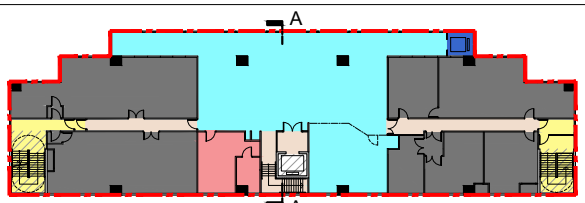

- 圖例 LEGEND
- 工地界線
SITE BOUNDARY
 - 非修繕範圍
NON-RENOVATED AREA
 - 公共地方/通道
PUBLIC AREA/CIRCULATION
 - 圖書館
LIBRARY
 - 附屬設施
ANCILLARY FACILITIES
 - 學生自修室
STUDENTS' STUDY ROOM
 - 天台綠化
LANDSCAPED ROOF
 - 暢通易達升降機
ACCESSIBLE LIFT
 - 暢通易達洗手間
ACCESSIBLE TOILET
 - 通用洗手間
UNIVERSAL TOILET
 - 逃生樓梯
MEANS OF ESCAPE STAIRCASES
 - 機房
PLANT ROOM
 - 現有有蓋行人天橋
EXISTING COVERED FOOTBRIDGE