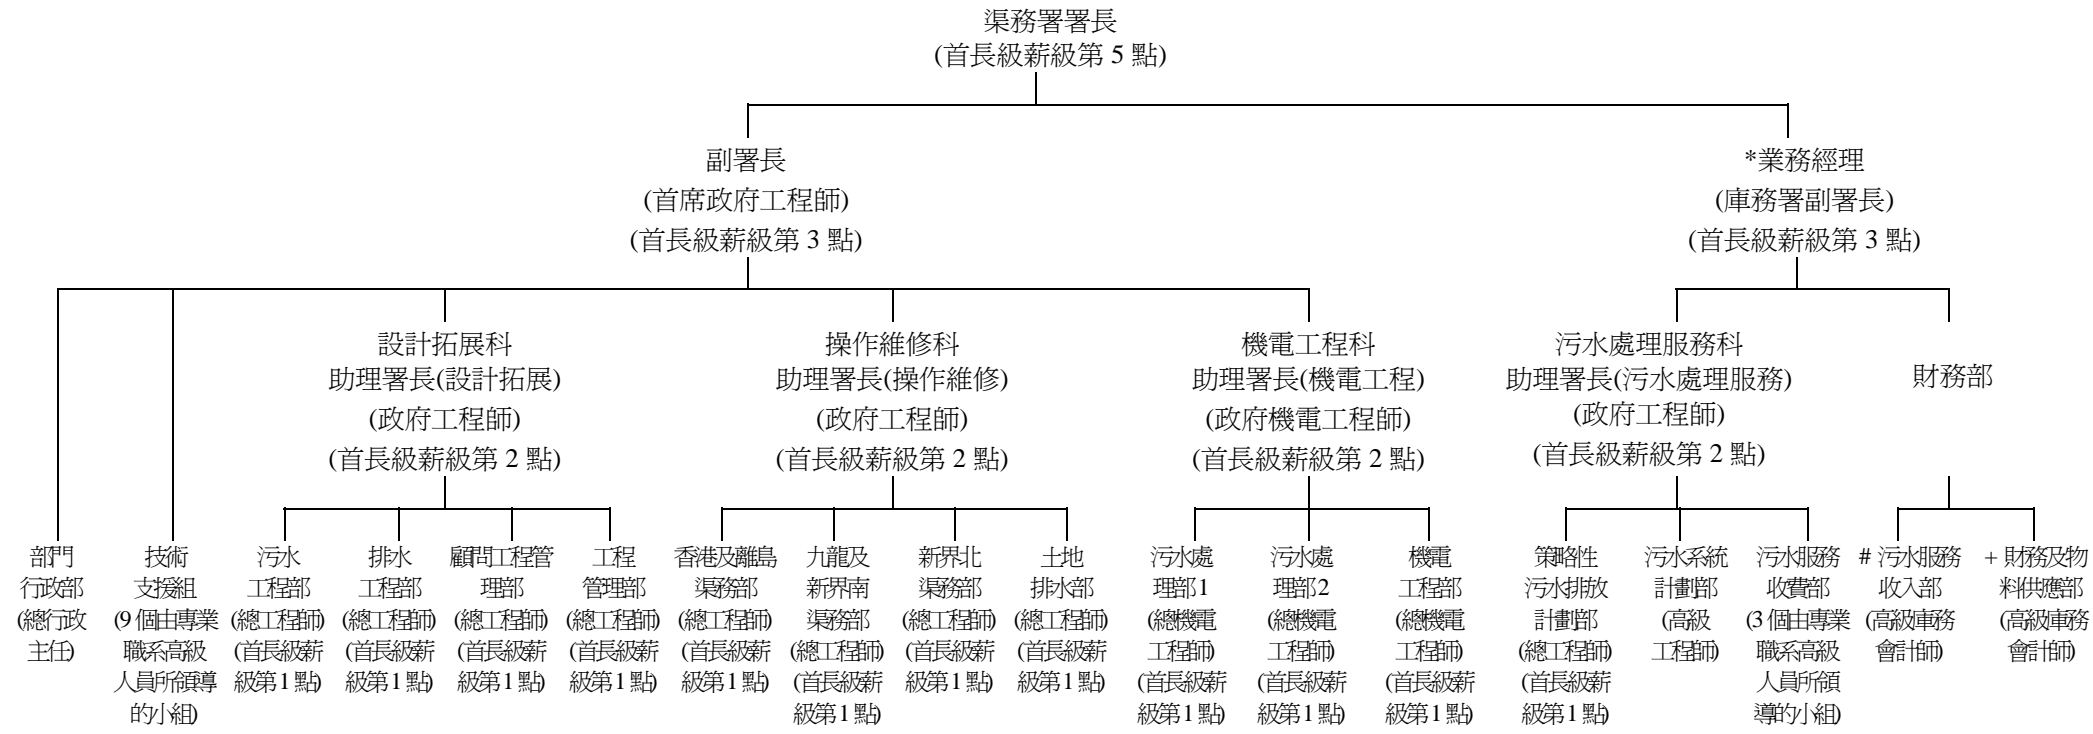

**渠務署
現行組織圖**

說明：

- * 建議刪除的職位
- # 建議撥歸助理署長(污水處理服務)管轄的部別
- + 建議撥歸副署長管轄的部別