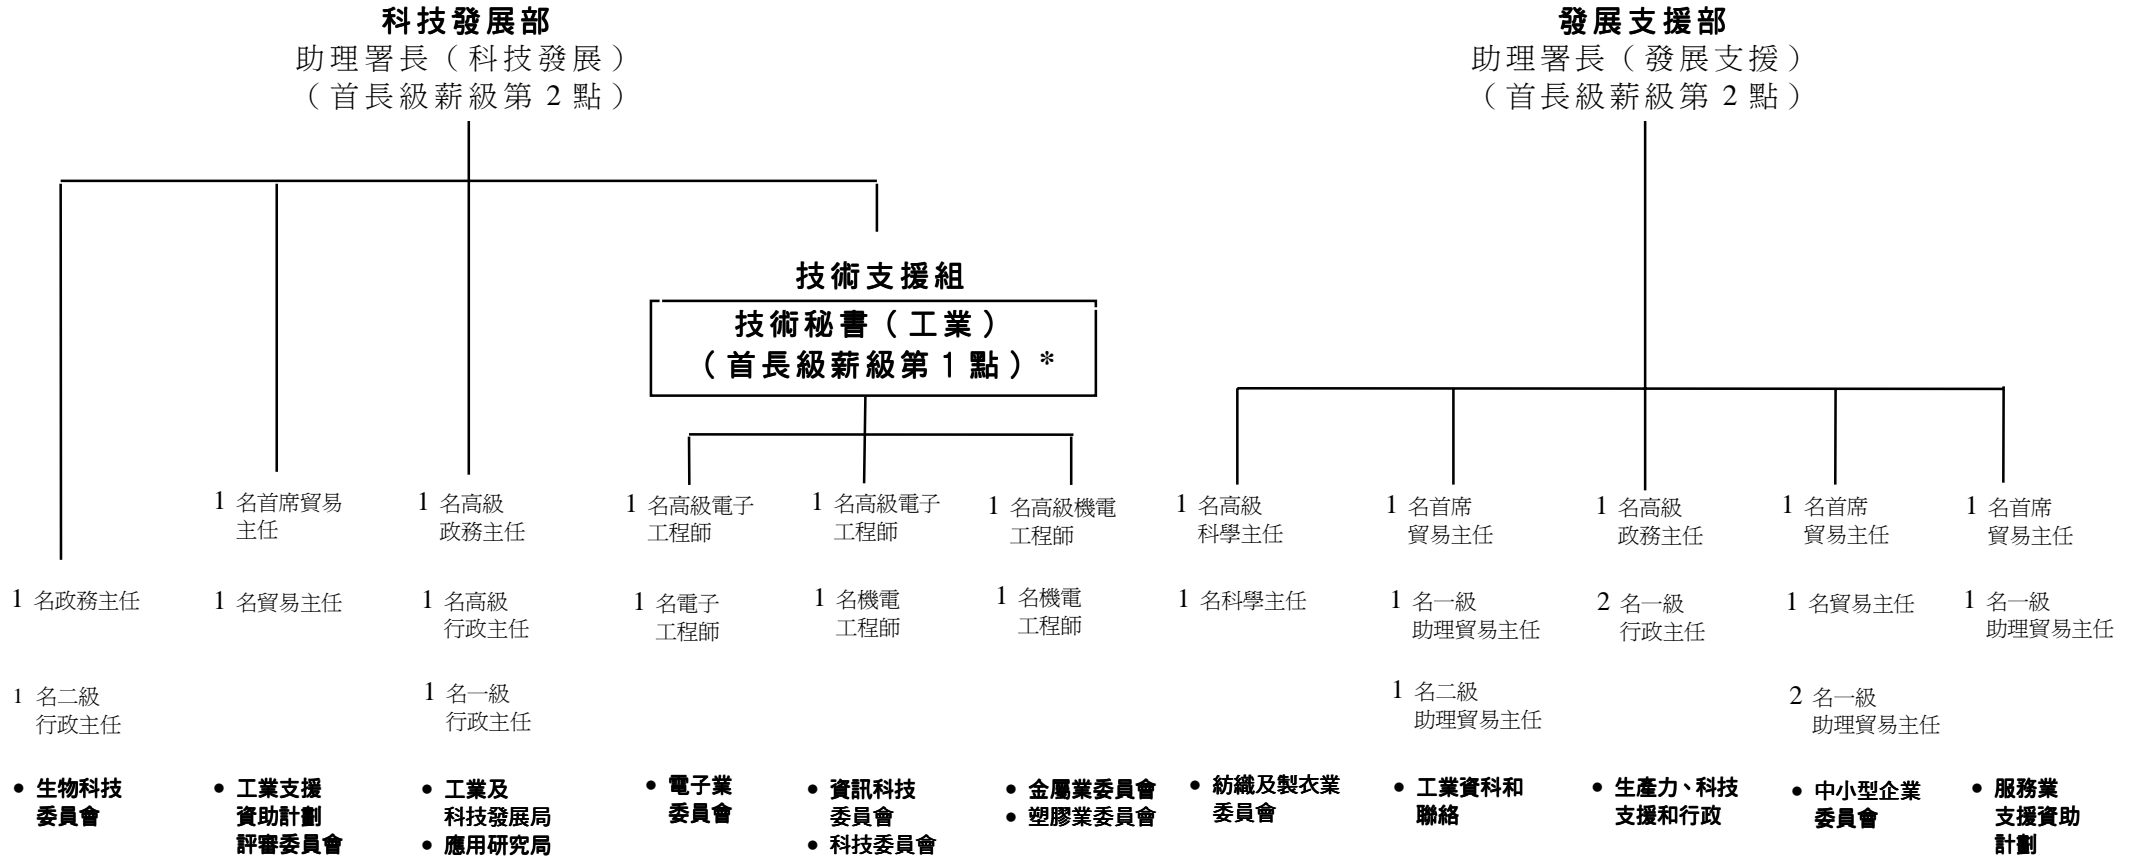

工業署
科技發展部和發展支援部組織圖
(改組後)

* 本文件建議開設的職位
• 指每組的職務