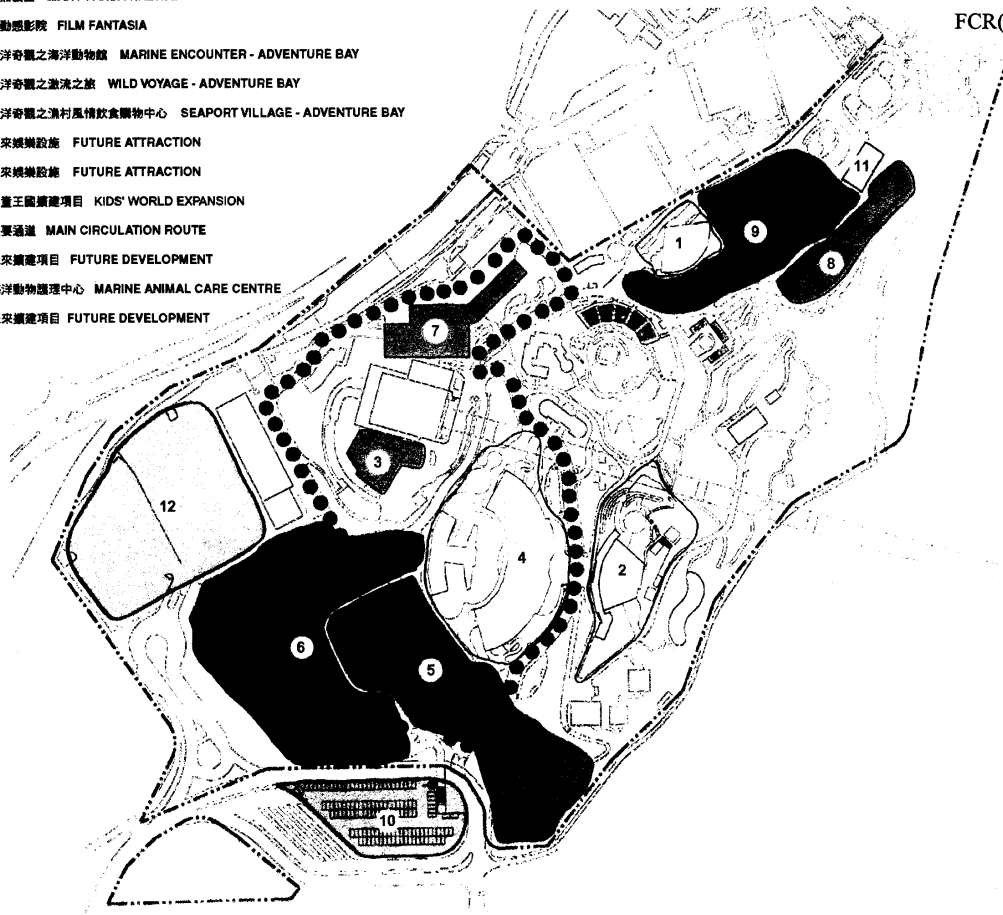

- 1 海獅開心站 SEALION COLLEGE
- 2 大熊貓園 GIANT PANDA HABITAT
- 3 超動感影院 FILM FANTASIA
- 4 海洋奇觀之海洋動物館 MARINE ENCOUNTER - ADVENTURE BAY
- 5 海洋奇觀之激流之旅 WILD VOYAGE - ADVENTURE BAY
- 6 海洋奇觀之漁村風情飲食購物中心 SEAPORT VILLAGE - ADVENTURE BAY
- 7 未來娛樂設施 FUTURE ATTRACTION
- 8 未來娛樂設施 FUTURE ATTRACTION
- 9 兒童王國擴建項目 KIDS' WORLD EXPANSION
- 10 主要通道 MAIN CIRCULATION ROUTE
- 10 未來擴建項目 FUTURE DEVELOPMENT
- 11 海洋動物護理中心 MARINE ANIMAL CARE CENTRE
- 12 未來擴建項目 FUTURE DEVELOPMENT

# 山下公園重建計劃

# Lowland Redevelopment Plan